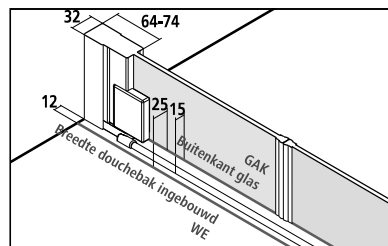

Productinfo

- Voor inbouw in nis en voor combinatie met RA TWD zijwand/RA TVD zijwand verkort op badkuip.
- Pendeldeur deels profielloos, naar binnen en buiten te openen.
- Veiligheidsglas ESG 6 mm volgens EN 12150, optioneel met onderhoudsvriendelijke conditioneringslaag KermiCLEAN.
- Hoogwaardig geëloxeerde aluminium profielen, beslag en grepen uit hoogwaardig metaal.
- 10 mm verstelmogelijkheid in de breedte van elk muurprofiel, 20 mm in beslag.
- Bij profielkleuren zilver matglans zijn grepen, scharnieren en aansluitingen in edel chroom.
- Scharnierprofiel met liftstysteem.
- Doorlopende magneetsluitingen en dichtingsprofielen, horizontale spatwaterdichting in gootvorm.
- Met bodemprofiel (hoogte 6 mm) ●●, of zonder bodemprofiel (bodenvrij) te monteren ●●●, zie pagina 20-21.
- RAYA voldoet aan de eisen van waterdichtheid volgens DIN EN 14428.
- Bij levering inbegrepen: bevestigingsmateriaal.

Inbouwmogelijkheden

Nis

Hoek: RA PTD en RA TWD (pagina 228) / RA TVD (pagina 230)

RA PTD groter dan 1400 mm (breedte douchebak ingebouwd) niet mogelijk.

U-opstelling: RA PTD en RA TWD en RA TWD (pagina 228) / RA TWD en RA TVD (pagina 230)

RA PTD groter dan 1000 mm (breedte douchebak ingebouwd) niet mogelijk.

Opmeting + montage

Informatie voor opmeting + montage zie 14 - 15

Kermi doucheschermen zijn voor montage op douchebakken of perfect getegelde vloeren bestemd. In andere gevallen moet een gelijkwaardig douchebereik (afschot, afwatering) verzekerd zijn.