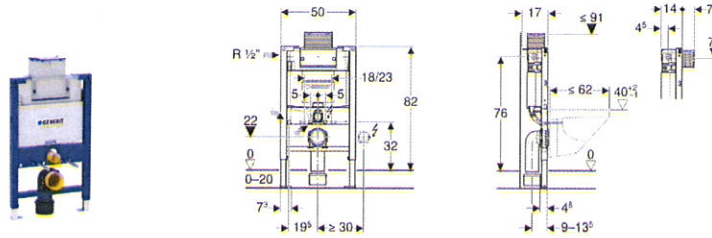

Geberit Duofix element voor hang-wc, 82 cm, met Omega inbouwspiegelreservoir 12 cm

Gebruiksdoelen

- Voor lichte wanden
- Voor montage in halfhoge vóórwandinstallaties
- Voor montage in halfhoge Geberit Duofix wanden
- Voor hang-wc's met aansluitmaten volgens EN 33:2011
- Voor hang-wc's met een lengte tot 62 cm
- Voor spoeling met 2 hoeveelheden
- Voor vloeropbouw 0–20 cm

Eigenschappen

- Zelfdragend kader, poedergelakt
- Kader met boorgaten \varnothing 9 mm voor bevestiging in houtskeletbouw
- Kader voorbereid voor steunen bij keramische wc-potten met een klein contactoppervlak
- Voetsteunen verzinkt
- Voetsteunen instelbaar 0–20 cm
- Voetsteunen met anti-afglijmechanisme
- Voetsteunplaten draaibaar
- Diepte van de voetsteunplaatjes passend voor montage in UW 50 en UW 75 en Geberit Duofix profielen
- Afvoerbocht in verschillende dieptesposities zonder gereedschap te monteren, instelbaar 45 mm
- Bevestiging voor afvoerbocht met geluidsisolatie
- Inbouwspiegelreservoir met front- of bovenbediening
- Inbouwspiegelreservoir geïsoleerd tegen condensatie
- Bij fabrieksinstelling onmiddellijk naspoelen mogelijk
- Inbouwspiegelreservoir voor montage en onderhoud zonder gereedschap

- Aansluiting aan de watertoevoer links aan de zijkant of links achteraan
- Ruwbouwbescherming voor toezichtopening beschermd tegen vocht en vuil
- Ruwbouwbescherming voor toezichtopening in te korten
- Uitgerust met wachtbuis voor watertoevoerleiding voor aansluiting van Geberit AquaClean douche-wc's
- Met bevestigingsmogelijkheid voor elektrische aansluiting

Technische gegevens

Stromingsdruk	10-1000 kPa
Maximale watertemperatuur	25 °C
Fabrieksinstelling spoelwaterhoeveelheid	6 en 3 l
Instelbaar grote spoeling	4.5 / 6 / 7.5 l
Instelbaar kleine spoeling	3-4 l
Berekend debiet	0.11 l/s
Minimale stromingsdruk voor berekend debiet	50 kPa