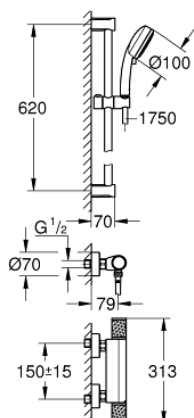

### PRODUCTOMSCHRIJVING

- Kleur: chroom
- bestaande uit:
  - Grotherm 1000 Performance douchethermostaat 1/2" (34 827)
  - Tempesta Cosmopolitan 100 doucheset, 2 straalsoorten, 600 mm (27 578 002)
- optionele GROHE Water Saving stroombegrenzer 5,7 l / min inbegrepen
- professionele versie

### RESERVEONDERDELEN , augustus 2020 – nu

- 1: Afsluitgreep (Bestelnummer 49160000)
  - 2: Keramisch bovendeel 1/2" (Bestelnummer 45346000)
  - 2.1: O-Ring Ø18,2 x Ø1,7 (Bestelnummer 0392400M)
  - 3: Bevestigingsring (Bestelnummer 47743000)
  - 4: Thermo- element 1/2" (Bestelnummer 47439000)
  - 5: Waterloop (Bestelnummer 47975000)
  - 6: Terugslagklep (Bestelnummer 47189000)
  - 6.1: Vuilfilter (Bestelnummer 0726400M)
  - 6.2: Terugslagklep (Bestelnummer 08565000)
  - 6.3: O-Ring Ø17 x Ø2 (Bestelnummer 0305500M)
  - 7: S-koppeling (Bestelnummer 12662000)
  - 8: Terugslagklep (Bestelnummer 08565000)
  - 9: Glijstanghouder (Bestelnummer 48095000)
  - 10: Glijstuk (Bestelnummer 12140000)
  - 11: Zeef (Bestelnummer 0700200M)
  - 12: Opvulplaatje (Bestelnummer 48051000)\*
  - 13: Verlengstuk voor zichtbare bevestigingsmoeren (Bestelnummer 0713000 M)\*
  - 14: Moersleutel, plat 30 mm voor opbouwkraanwerk, 34 mm voor thermostatische elementen (Bestelnummer 19377000)\*
  - 15: Sleutel voor bovenstuk ¾ (Bestelnummer 19332000)\*
  - 16: GROHE TurboStat cartouche 1/2" (Bestelnummer 47175000)\*
- \* Optionele accessoires