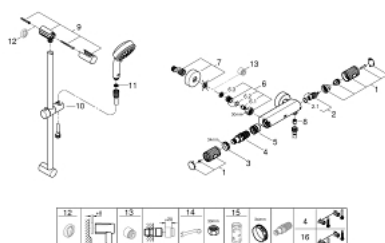

### RESERVEONDERDELEN , augustus 2020 – nu

- 1: Afsluitgreep (Bestelnummer 49160000)
  - 2: Keramisch bovendeel 1/2" (Bestelnummer 45346000)
  - 2.1: O-Ring Ø18,2 x Ø1,7 (Bestelnummer 0392400M)
  - 3: Bevestigingsring (Bestelnummer 47743000)
  - 4: Thermo- element 1/2" (Bestelnummer 47439000)
  - 5: Waterloop (Bestelnummer 47975000)
  - 6: Terugslagklep (Bestelnummer 47189000)
  - 6.1: Vuilfilter (Bestelnummer 0726400M)
  - 6.2: Terugslagklep (Bestelnummer 08565000)
  - 6.3: O-Ring Ø17 x Ø2 (Bestelnummer 0305500M)
  - 7: S-koppeling (Bestelnummer 12662000)
  - 8: Terugslagklep (Bestelnummer 08565000)
  - 9: Glijstanghouder (Bestelnummer 48095000)
  - 10: Glijstuk (Bestelnummer 12140000)
  - 11: Zeef (Bestelnummer 0700200M)
  - 12: Opvulplaatje (Bestelnummer 48051000)\*
  - 13: Verlengstuk voor zichtbare bevestigingsmoeren (Bestelnummer 0713000 M)\*
  - 14: Moersleutel, plat 30 mm voor opbouwkraanwerk, 34 mm voor thermostatische elementen (Bestelnummer 19377000)\*
  - 15: Sleutel voor bovenstuk ¾ (Bestelnummer 19332000)\*
  - 16: GROHE TurboStat cartouche 1/2" (Bestelnummer 47175000)\*
- \* Optionele accessoires