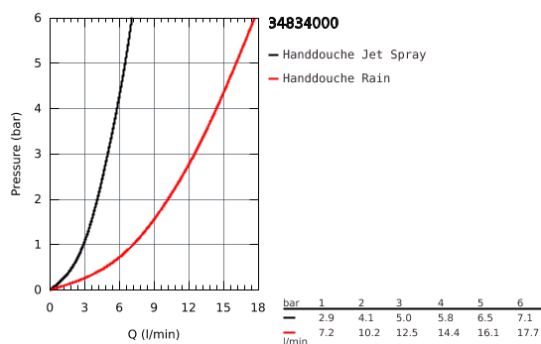

## 34 834 000 GROHTHERM 1000 PERFORMANCE THERMOSTATISCHE DOUCHEKRAAN 1/2" MET DOUCHESET

### PRODUCTOMSCHRIJVING

- Kleur: chroom
- bestaande uit:
  - Grotherm 1000 Performance douchethermostaat 1/2" (34 827)
  - Tempesta Cosmopolitan 100 doucheset, 2 straalsoorten, 600 mm (27 578 002)
- optionele GROHE Water Saving stroombegrenzer 5,7 l / min inbegrepen
- professionele versie