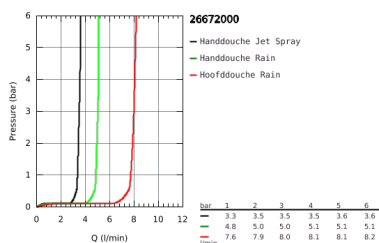

### PRODUCTOMSCHRIJVING (1/2)

- Kleur: chroom
- bestaande uit:
  - - horizontaal draaibare douchearm 390 mm
  - - opbouw thermostaat met Aquadimmerfunctie,
  - voor wisseling tussen hoofd- en handdouche
- hoofddouche Tempesta 250 (26 666)
- Straalsoorten:
  - Rain
  - hoofddouche met witte achterkant
  - met kogelgewricht
  - draaihoek  $\pm 10^\circ$
- GROHE Water Saving maximale doorstroming 9,5 l/min
- - baduitloop
- aparte omstelling voor handdouche
- handdouche Tempesta Cosmopolitan 100 (27 571)
- 2 stralen:
  - Rain, Jet
- GROHE Water Saving: maximale doorstroming: 5,7 l/min.
- in hoogte verstelbaar via glij-element
- doucheslang, 1750 mm 1/2" x 1/2" (28 410)
- GROHE Water Saving waterbesparende technologie
- GROHE TurboStat: 2x sneller en 2x nauwkeuriger de gewenste temperatuur
- GROHE SafeStop: instelknop met veiligheidsblokkering bij 38°C
- GROHE SafeStop Plus optionele temperatuurbegrenzer op 43°C
- GROHE DreamSpray: optimaal straalpatroon
- GROHE Long-Life finish
- SpeedClean antikalksysteem
- Inner WaterGuide: geïsoleerd waterkanaal voor een langere levensduur