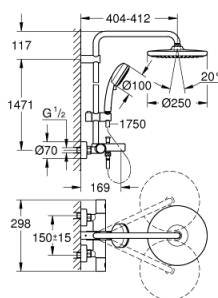

### PRODUCTOMSCHRIJVING (1/2)

- Kleur: chroom
- bestaande uit:
  - - horizontaal draaibare douchearm 390 mm
  - - opbouw thermostaat met Aquadimmerfunctie,
  - voor wisseling tussen hoofd- en handdouche
- hoofddouche Tempesta 250 (26 666)
- Straalsoorten:
  - Rain
  - hoofddouche met witte achterkant
  - met kogelgewricht
  - draaihoek  $\pm 10^\circ$
- GROHE Water Saving maximale doorstroming 9,5 l/min
- - baduitloop
- aparte omstelling voor handdouche
- handdouche Tempesta Cosmopolitan 100 (27 571)
- 2 stralen:
  - Rain, Jet
- GROHE Water Saving: maximale doorstroming: 5,7 l/min.
- in hoogte verstelbaar via glij-element
- doucheslang, 1750 mm 1/2" x 1/2" (28 410)
- GROHE Water Saving waterbesparende technologie
- GROHE TurboStat: 2x sneller en 2x nauwkeuriger de gewenste temperatuur
- GROHE SafeStop: instelknop met veiligheidsblokkering bij 38°C
- GROHE SafeStop Plus optionele temperatuurbegrenzer op 43°C
- GROHE DreamSpray: optimaal straalpatroon
- GROHE Long-Life finish
- SpeedClean antikalksysteem
- Inner WaterGuide: geïsoleerd waterkanaal voor een langere levensduur