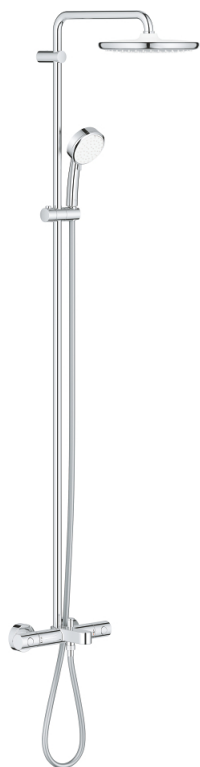

## 26 672 000 TEMPESTA COSMOPOLITAN SYSTEM 250 DOUCHESYSTEEM MET THERMOSTATISCHE MENGKRAAN BAD/DOUCHE

### PRODUCTOMSCHRIJVING (1/2)

- Kleur: chroom
- bestaande uit:
  - - horizontaal draaibare douchearm 390 mm
  - - opbouw thermostaat met Aquadimmerfunctie,
  - voor wisseling tussen hoofd- en handdouche
- hoofddouche Tempesta 250 (26 666)
- Straalsoorten:
  - Rain
  - hoofddouche met witte achterkant
  - met kogelgewricht
  - draaihoek  $\pm 10^\circ$
- GROHE Water Saving maximale doorstroming 9,5 l/min
- - baduitloop
- aparte omstelling voor handdouche
- handdouche Tempesta Cosmopolitan 100 (27 571)
- 2 stralen:
  - Rain, Jet
- GROHE Water Saving: maximale doorstroming: 5,7 l/min.
- in hoogte verstelbaar via glij-element
- doucheslang, 1750 mm 1/2" x 1/2" (28 410)
- GROHE Water Saving waterbesparende technologie
- GROHE TurboStat: 2x sneller en 2x nauwkeuriger de gewenste temperatuur
- GROHE SafeStop: instelknop met veiligheidsblokkering bij 38°C
- GROHE SafeStop Plus optionele temperatuurbegrenzer op 43°C
- GROHE DreamSpray: optimaal straalpatroon
- GROHE Long-Life finish
- SpeedClean antikalksysteem
- Inner WaterGuide: geïsoleerd waterkanaal voor een langere levensduur