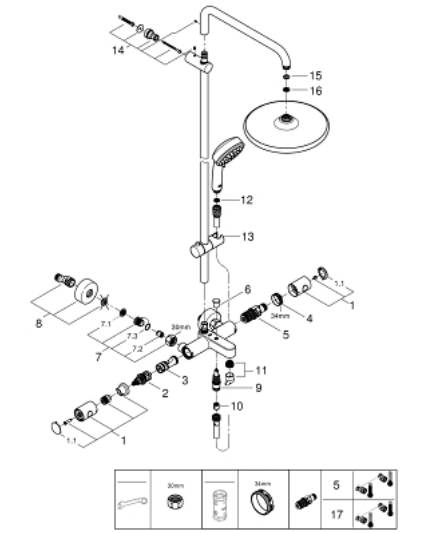

26 672 000 TEMPESTA COSMOPOLITAN SYSTEM 250 DOUCHESYSTEEM MET THERMOSTATISCHE MENGKRAAN BAD/DOUCHE

RESERVEONDERDELEN , februari 2019 – nu

- 1: Metalen greep (Bestelnummer 47984000)
- 1.1: Afdekkapje (Bestelnummer 6458500M)
- 2: Aquadimmer (Bestelnummer 47364000)
- 3: Waterdoorvoer (Bestelnummer 47887000)
- 4: Bevestigingsring (Bestelnummer 47743000)
- 5: Thermo- element 1/2" (Bestelnummer 47439000)
- 6: Omstelknop (Bestelnummer 65648000)
- 7: Terugslagklep (Bestelnummer 47189000)
- 7.1: Vuilfilter (Bestelnummer 0726400M)
- 7.2: Terugslagklep (Bestelnummer 08565000)
- 7.3: O-Ring Ø17 x Ø2 (Bestelnummer 0305500M)
- 8: S-koppeling (Bestelnummer 12662000)
- 9: Omstelling bad/douche (Bestelnummer 65655000)
- 10: Terugslagklep (Bestelnummer 08565000)
- 11: Mousseur (Bestelnummer 13926000)
- 12: Zeef (Bestelnummer 0700200M)
- 13: Glijstuk (Bestelnummer 12140000)
- 14: Glijstanghouder (Bestelnummer 48423000)
- 15: Dichting Ø18,5 x Ø12 x 2 (Bestelnummer 0138900M)
- 16: Zeef (Bestelnummer 48007000)
- 17: GROHE TurboStat cartouche 1/2" (Bestelnummer 47175000)*
- 18: Sleutel voor bovenstuk ¾ (Bestelnummer 19332000)*
- 19: Moersleutel, plat 30 mm voor opbouwkraanwerk, 34 mm voor thermostatische elementen (Bestelnummer 19377000)*

* Optionele accessoires