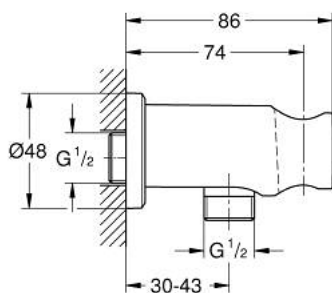

26 658 000 RAINSHOWER SHOWER OUTLET ELBOW 1/2" WITH HOLDER

PRODUCTOMSCHRIJVING

- Kleur: chroom
- met ronde rozet
- Ø 48 mm
- buitendraad 1/2"
- volledig metalen huis op de wand gemonteerd
- terugstroombeveiliging
- GROHE Long-Life finish

26 658 000 **RAINSHOWER SHOWER OUTLET ELBOW 1/2" WITH HOLDER**

RESERVEONDERDELEN , augustus 2018 – nu

1: Terugslagklep (Bestelnummer 08565000)