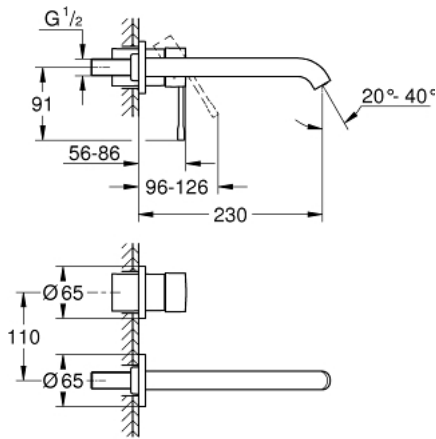

29 193 001 **ESSENCE TWEEGATS WASTAFELMENGKRAAN**  
**L-SIZE**

**PRODUCTOMSCHRIJVING**

- Kleur: chroom
- wandmontage
- alleen te gebruiken met ruwbouwset:
- 23 571 000
- let op: zonder installatie-element
- metalen rozet
- metalen hendel
- GROHE Long-Life finish
- GROHE Water Saving: waterbesparende mousseur, 5,7 l/min
- GROHE Aquaguide instelbare mousseur
- bouwmaat: 110 mm
- sprong: 230 mm
- professionele versie

29 193 001 **ESSENCE TWEEGATS WASTAFELMENGKRAAN**  
**L-SIZE**

**RESERVEONDERDELEN** , september 2020 – nu

- 1: Greep (Bestelnummer 46916000)
  - 2: Mousseur (Bestelnummer 48480000)
  - 3: Borgschroef (Bestelnummer 43094000)
  - 4: Verlengset (Bestelnummer 46943000)\*
- \* Optionele accessoires