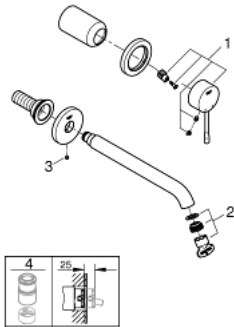

29 193 001 **ESSENCE TWEEGATS WASTAFELMENGKRAAN**  
**L-SIZE**

**PRODUCTOMSCHRIJVING**

- Kleur: chroom
- wandmontage
- alleen te gebruiken met ruwbouwset:
- 23 571 000
- let op: zonder installatie-element
- metalen rozet
- metalen hendel
- GROHE Long-Life finish
- GROHE Water Saving: waterbesparende mousseur, 5,7 l/min
- GROHE Aquaguide instelbare mousseur
- bouwmaat: 110 mm
- sprong: 230 mm
- professionele versie

29 193 001 **ESSENCE TWEEGATS WASTAFELMENGKRAAN**  
**L-SIZE**

**RESERVEONDERDELEN** , september 2020 – nu

- 1: Greep (Bestelnummer 46916000)
  - 2: Mousseur (Bestelnummer 48480000)
  - 3: Borgschroef (Bestelnummer 43094000)
  - 4: Verlengset (Bestelnummer 46943000)\*
- \* Optionele accessoires