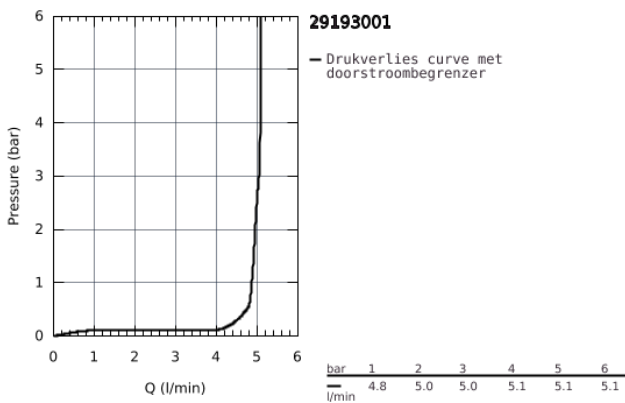

29 193 001 **ESSENCE TWEEGATS WASTAFELMENGKRAAN**  
**L-SIZE**

**PRODUCTOMSCHRIJVING**

- Kleur: chroom
- wandmontage
- alleen te gebruiken met ruwbouwset:
- 23 571 000
- let op: zonder installatie-element
- metalen rozet
- metalen hendel
- GROHE Long-Life finish
- GROHE Water Saving: waterbesparende mousseur, 5,7 l/min
- GROHE Aquaguide instelbare mousseur
- bouwmaat: 110 mm
- sprong: 230 mm
- professionele versie

29 193 001 **ESSENCE TWEEGATS WASTAFELMENGKRAAN**  
**L-SIZE**

**RESERVEONDERDELEN** , september 2020 – nu

- 1: Greep (Bestelnummer 46916000)
  - 2: Mousseur (Bestelnummer 48480000)
  - 3: Borgschroef (Bestelnummer 43094000)
  - 4: Verlengset (Bestelnummer 46943000)\*
- \* Optionele accessoires