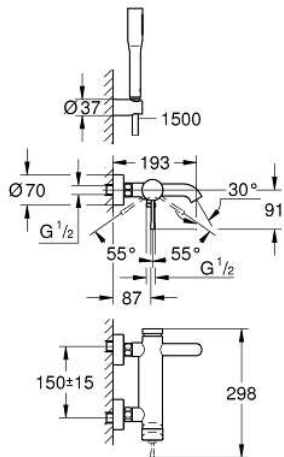

25 249 001 **ESSENCE EÉNGREEPSMENGKRAAN VOOR BAD/DOUCHE 1/2"**

PRODUCTOMSCHRIJVING

- Kleur: chroom
- wandmontage
- metalen hendel
- GROHE SilkMove 35 mm cartouche met keramische schijven
- met temperatuurbegrenzer
- GROHE Long-Life finish
- automatische omstelling: bad/douche
- mousseur
- douche-aansluiting 1/2"
- geïntegreerde terugslagklep
- S-koppelingen
- terugstroombeveiliging
- met badset
- bestaande uit:
 - handdouche Euphoria Cosmopolitan Stick (27 367)
 - - handdouchehouder Tempesta Cosmopolitan 100 (27 594 000)
 - doucheslang Silverflex 1500 mm (28 364)
- professionele versie