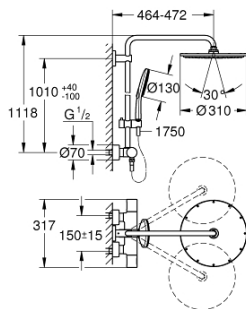

27 968 001 RAINSHOWER SMARTACTIVE 310 DOUCHESYSTEEM MET THERMOSTATISCHE MENGKRAAN

PRODUCTOMSCHRIJVING

- Kleur: chroom
 - bestaande uit:
 - - horizontaal draaibare douchearm 450 mm
 - - opbouw thermostaat met Aquadimmerfunctie,
 - voor wisseling tussen hoofd- en handdouche
 - - hoofddouche Rainshower Cosmopolitan, Ø 310 mm, 1 straal (27 478 000)
 - materiaal: metaal
 - met kogelgewricht
 - draaihoek ±15°
 - handdouche Rainshower SmartActive 130 (26 574)
-
- in hoogte verstelbaar via glij-element
 - - doucheslang Silverflex 1750 mm (28 388 001)
 - GROHE TurboStat: 2x sneller en 2x nauwkeuriger de gewenste temperatuur
 - GROHE SafeStop: instelknop met veiligheidsblokkering bij 38°C
 - GROHE SafeStop Plus optionele temperatuurbegrenzer op 43°C
 - GROHE CoolTouch
 - GROHE DreamSpray: optimaal straalpatroon
 - GROHE SmartTip straalselectie
 - GROHE Long-Life finish
 - GROHE Water Saving maximale doorstroming 9,5 l/min
 - GROHE FastFixation verstelbare bovensteun
 - SpeedClean antikalksysteem
 - geschikt voor combiketels met minimale capaciteit 18kW/h
 - functioneert vanaf een minimale doorstroming van 7 l/min.