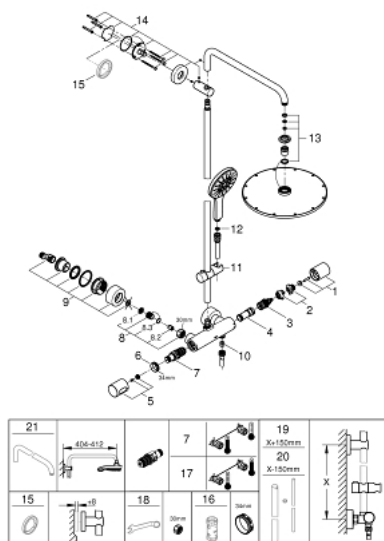

27 968 001 RAINSHOWER SMARTACTIVE 310 DOUCHESYSTEEM MET THERMOSTATISCHE MENGKRAAN

RESERVEONDERDELEN , augustus 2018 – nu

- 1: Aquadimmergreep (Bestelnummer 47804000)
- 2: Aanslag (Bestelnummer 47723000)
- 3: Aquadimmer (Bestelnummer 47364000)
- 4: Waterdoorvoer (Bestelnummer 47887000)
- 5: Instelknop (Bestelnummer 47811000)
- 6: Bevestigingsring (Bestelnummer 47743000)
- 7: Thermo- element 1/2" (Bestelnummer 47439000)
- 8: Terugslagklep (Bestelnummer 47189000)
- 8.1: Vuilfilter (Bestelnummer 0726400M)
- 8.2: Terugslagklep (Bestelnummer 08565000)
- 8.3: O-Ring Ø17 x Ø2 (Bestelnummer 0305500M)
- 9: S-koppeling (Bestelnummer 12693000)
- 10: Terugslagklep (Bestelnummer 08565000)
- 11: Glijstuk (Bestelnummer 12140000)
- 12: Zeef (Bestelnummer 0700200M)
- 13: Dichtingsset (Bestelnummer 45933000)
- 14: Glijstanghouder (Bestelnummer 48279000)
- 15: Opvulplaatje (Bestelnummer 27180000)*
- 16: Sleutel voor bovenstuk ¾ (Bestelnummer 19332000)*
- 17: GROHE TurboStat cartouche 1/2" (Bestelnummer 47175000)*
- 18: Moersleutel, plat 30 mm voor opbouwkraanwerk, 34 mm voor thermostatische elementen (Bestelnummer 19377000)*
- 19: Douchepijp (Bestelnummer 48053000)*
- 20: Douchepijp (Bestelnummer 48054000)*
- 21: Douche-arm voor douchesystemen (Bestelnummer 14047000)*

* Optionele accessoires