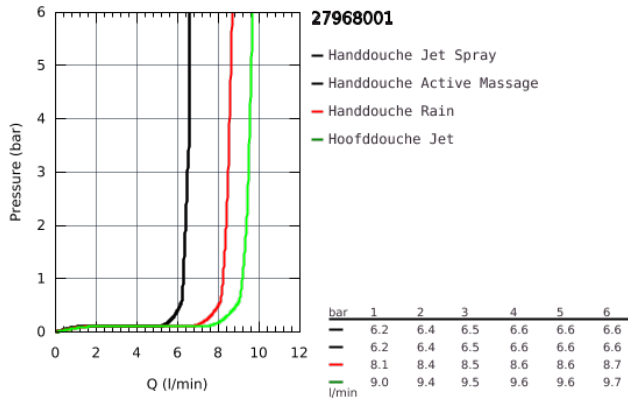

27 968 001 RAINSHOWER SMARTACTIVE 310 DOUCHESYSTEEM MET THERMOSTATISCHE MENGKRAAN

PRODUCTOMSCHRIJVING

- Kleur: chroom
 - bestaande uit:
 - - horizontaal draaibare douchearm 450 mm
 - - opbouw thermostaat met Aquadimmerfunctie,
 - voor wisseling tussen hoofd- en handdouche
 - - hoofddouche Rainshower Cosmopolitan, Ø 310 mm, 1 straal (27 478 000)
 - materiaal: metaal
 - met kogelgewricht
 - draaihoek ±15°
 - handdouche Rainshower SmartActive 130 (26 574)
-
- in hoogte verstelbaar via glij-element
 - - doucheslang Silverflex 1750 mm (28 388 001)
 - GROHE TurboStat: 2x sneller en 2x nauwkeuriger de gewenste temperatuur
 - GROHE SafeStop: instelknop met veiligheidsblokkering bij 38°C
 - GROHE SafeStop Plus optionele temperatuurbegrenzer op 43°C
 - GROHE CoolTouch
 - GROHE DreamSpray: optimaal straalpatroon
 - GROHE SmartTip straalselectie
 - GROHE Long-Life finish
 - GROHE Water Saving maximale doorstroming 9,5 l/min
 - GROHE FastFixation verstelbare bovensteun
 - SpeedClean antikalksysteem
 - geschikt voor combiketels met minimale capaciteit 18kW/h
 - functioneert vanaf een minimale doorstroming van 7 l/min.

27 968 001 RAINSHOWER SMARTACTIVE 310 DOUCHESYSTEEM MET THERMOSTATISCHE MENGKRAAN

27 968 001 RAINSHOWER SMARTACTIVE 310 DOUCHESYSTEEM MET THERMOSTATISCHE MENGKRAAN

RESERVEONDERDELEN , augustus 2018 – nu