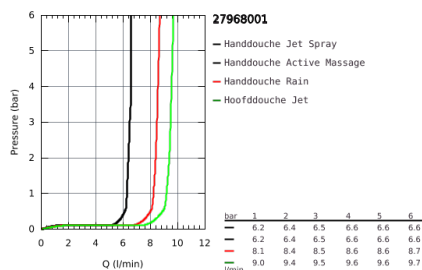

27 968 001 RAINSHOWER SMARTACTIVE 310 DOUCHESYSTEEM MET THERMOSTATISCHE MENGKRAAN

PRODUCTOMSCHRIJVING

- Kleur: chroom
 - bestaande uit:
 - - horizontaal draaibare douchearm 450 mm
 - - opbouw thermostaat met Aquadimmerfunctie,
 - voor wisseling tussen hoofd- en handdouche
 - - hoofddouche Rainshower Cosmopolitan, Ø 310 mm, 1 straal (27 478 000)
 - materiaal: metaal
 - met kogelgewricht
 - draaihoek ±15°
 - handdouche Rainshower SmartActive 130 (26 574)
-
- in hoogte verstelbaar via glij-element
 - - doucheslang Silverflex 1750 mm (28 388 001)
 - GROHE TurboStat: 2x sneller en 2x nauwkeuriger de gewenste temperatuur
 - GROHE SafeStop: instelknop met veiligheidsblokkering bij 38°C
 - GROHE SafeStop Plus optionele temperatuurbegrenzer op 43°C
 - GROHE CoolTouch
 - GROHE DreamSpray: optimaal straalpatroon
 - GROHE SmartTip straalselectie
 - GROHE Long-Life finish
 - GROHE Water Saving maximale doorstroming 9,5 l/min
 - GROHE FastFixation verstelbare bovensteun
 - SpeedClean antikalksysteem
 - geschikt voor combiketels met minimale capaciteit 18kW/h
 - functioneert vanaf een minimale doorstroming van 7 l/min.

27 968 001 RAINSHOWER SMARTACTIVE 310 DOUCHESYSTEEM MET THERMOSTATISCHE MENGKRAAN

27 968 001 RAINSHOWER SMARTACTIVE 310 DOUCHESYSTEEM MET THERMOSTATISCHE MENGKRAAN

RESERVEONDERDELEN , augustus 2018 – nu