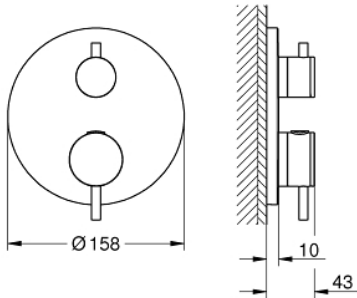

24 358 DC0 ATRIO THERMOSTATISCHE DOUCHEMENGKRAAN VOOR SMARTBOX, VOOR 2 UITGANGEN MET GEÏNTEGREERDE AFSLUITKRAAN/OMSTELLER

PRODUCTOMSCHRIJVING

- Kleur: supersteel
- alleen te gebruiken met ruwbouwset:
- GROHE Rapido SmartBox 35 604
- GROHE TurboStat: 2x sneller en 2x nauwkeuriger de gewenste temperatuur
- GROHE Long-Life finish
- wandrozet met GROHE FastFixation (afgedekte rozet- en schachtdichting, afgedekte bevestiging)
- metalen rozet, na installatie 6° verstelbaar
- gedrukt hoofd- en handdouchesymbool
- GROHE SafeStop: instelknop met veiligheidsblokkering bij 38°C
- GROHE SafeStop Plus optionele temperatuurbegrenzer op 43°C of 46°C
- GROHE AquaDimmer, geïntegreerde afsluitkraan/omsteller
- metalen grepen
- doorstroming: uitgang B = 27 l/min uitgang C = 30 l/min
- let op: zonder ruwbouwset