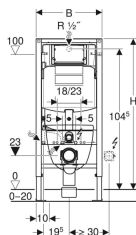

## Geberit Systemfix set element voor hang-wc, 112 cm, met Sigma inbouwreservoir 12 cm, Sigma30 bedieningsplaat en iCon hang-wc Rimfree

Voorbeeldafbeelding

### Eigenschappen

- Zelfdragend kader, poedergelakt
- Kader met boorgaten  $\varnothing$  9 mm voor bevestiging in houtskeletbouw
- Kader voorbereid voor steunen bij keramische wc-potten met een klein contactoppervlak
- Voetsteunen verzinkt
- Voetsteunen instelbaar 0–20 cm
- Voetsteunen met anti-afglijmechanisme
- Voetsteunplaten draaibaar
- Diepte van de voetsteunplaatjes passend voor montage in UW 50 en UW 75 en Geberit Duofix profielen
- Afvoerbocht in verschillende diepteposities zonder gereedschap te monteren, instelbereik 45 mm

### Technische gegevens

Stromingsdruk	10-1000 kPa
Maximale watertemperatuur	25 °C
Fabrieksinstelling spoelwaterhoeveelheid	6 en 3 l
Instelbereik grote spoeling	4 / 4.5 / 6 / 7.5 l
Instelbereik kleine spoeling	2-4 l

### Leveringsomvang

- Geberit Duofix elementen voor hang-wc
- Wateraansluiting R 1/2", geschikt voor MF, met geïntegreerde stopkraan en draaiknop
- Ruwbouwbescherming voor toezichtsoopening
- 2 bevestigingshoeksteunen
- 2 beschermstoppen
- Aansluitset voor wc,  $\varnothing$  90 mm
- Afvoerbocht 90° van PE-HD,  $\varnothing$  90 mm
- 2 draadstangen M12
- Overgangsmof van PE-HD,  $\varnothing$  90 / 110 mm
- Geluidsisolatieset
- Bevestigingsmateriaal
- Geberit Sigma30 bedieningsplaat voor spoeling met 2 hoeveelheden
- Geberit iCon set hang-wc diepspoeler, gesloten vorm, Rimfree, met wc-zitting