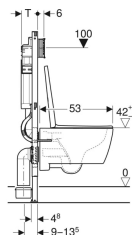

## Geberit Systemfix set element voor hang-wc, 112 cm, met Sigma inbouwreservoir 12 cm, Sigma30 bedieningsplaat en iCon hang-wc Rimfree

Voorbeeldafbeelding

### Eigenschappen

- Zelfdragend kader, poedergelakt
- Kader met boorgaten  $\varnothing$  9 mm voor bevestiging in houtskeletbouw
- Kader voorbereid voor steunen bij keramische wc-potten met een klein contactoppervlak
- Voetsteunen verzinkt
- Voetsteunen instelbaar 0–20 cm
- Voetsteunen met anti-afglijmechanisme
- Voetsteunplaten draaibaar
- Diepte van de voetsteunplaatjes passend voor montage in UW 50 en UW 75 en Geberit Duofix profielen
- Afvoerbocht in verschillende diepteposities zonder gereedschap te monteren, instelbereik 45 mm

### Technische gegevens

Stromingsdruk	10-1000 kPa
Maximale watertemperatuur	25 °C
Fabrieksinstelling spoelwaterhoeveelheid	6 en 3 l
Instelbereik grote spoeling	4 / 4.5 / 6 / 7.5 l
Instelbereik kleine spoeling	2-4 l

### Leveringsomvang

- Geberit Duofix elementen voor hang-wc
- Wateraansluiting R 1/2", geschikt voor MF, met geïntegreerde stopkraan en draaiknop
- Ruwbouwbescherming voor toezichtsoopening
- 2 bevestigingshoeksteunen
- 2 beschermstoppen
- Aansluitset voor wc,  $\varnothing$  90 mm
- Afvoerbocht 90° van PE-HD,  $\varnothing$  90 mm
- 2 draadstangen M12
- Overgangsmof van PE-HD,  $\varnothing$  90 / 110 mm
- Geluidsisolatieset
- Bevestigingsmateriaal
- Geberit Sigma30 bedieningsplaat voor spoeling met 2 hoeveelheden
- Geberit iCon set hang-wc diepspoeler, gesloten vorm, Rimfree, met wc-zitting