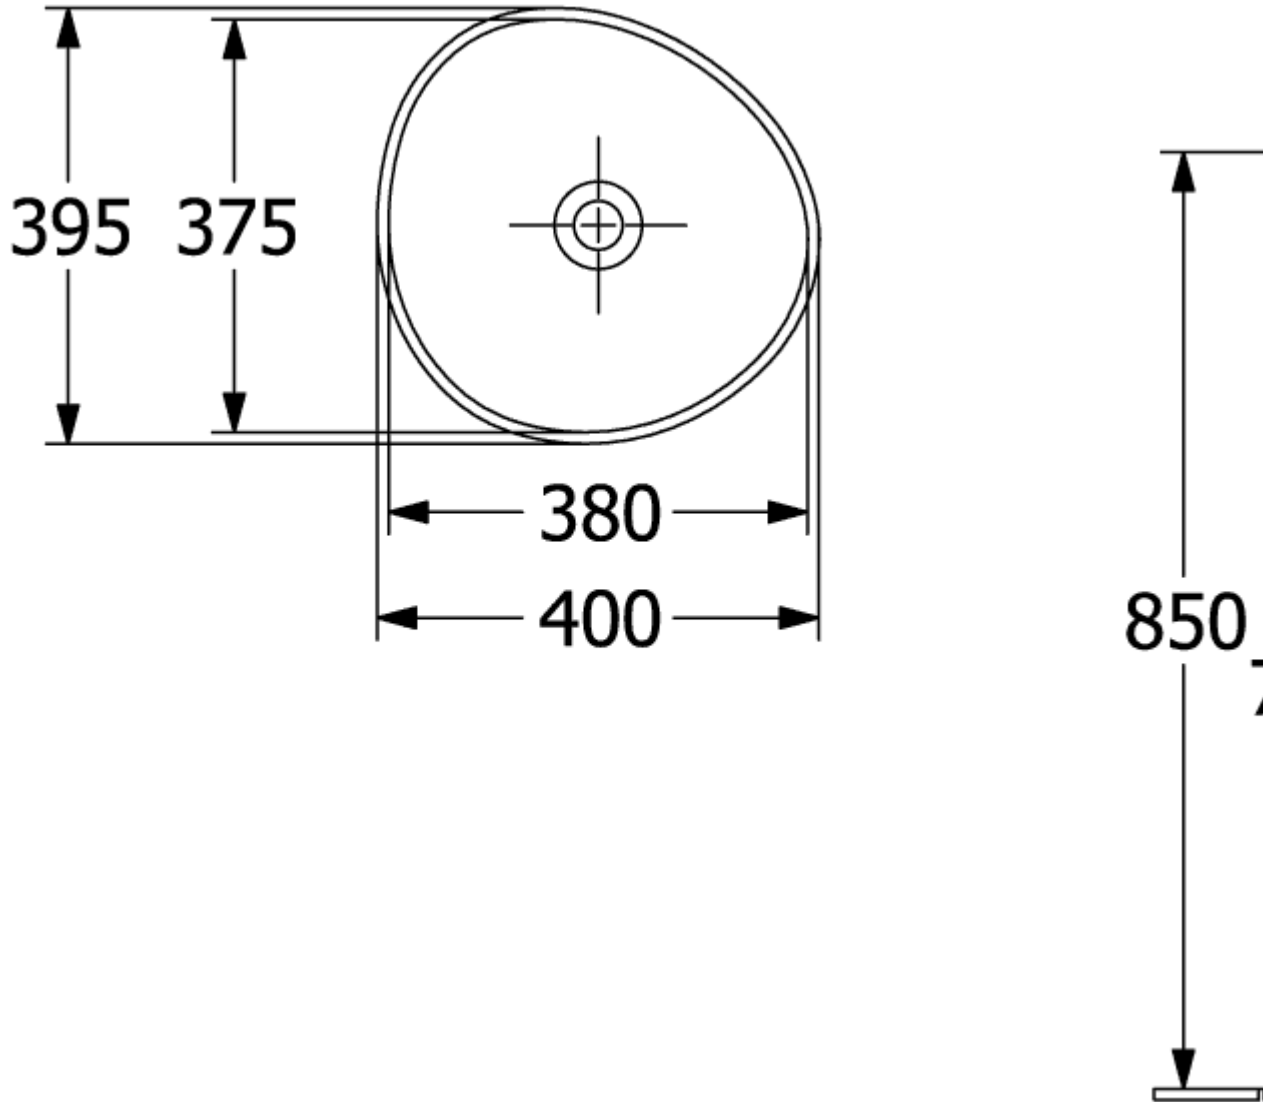

TECHNISCHE TEKENINGEN

4A7240R8