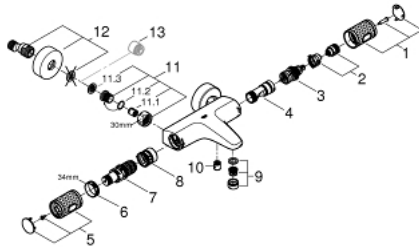

### RESERVEONDERDELEN , augustus 2020 – nu

- 1: Afsluitgreep (Bestelnummer 49162000)
  - 2: Aanslag (Bestelnummer 47977000)
  - 3: Aquadimmer (Bestelnummer 12433000)
  - 4: Waterdoorvoer (Bestelnummer 47751000)
  - 5: Afsluitgreep (Bestelnummer 49160000)
  - 6: Bevestigingsring (Bestelnummer 47743000)
  - 7: Thermo- element 1/2" (Bestelnummer 47439000)
  - 8: Waterloop (Bestelnummer 47975000)
  - 9: Mousseur (Bestelnummer 13952000)
  - 10: Terugslagklep (Bestelnummer 08565000)
  - 11: Terugslagklep (Bestelnummer 47189000)
  - 11.1: Vuilfilter (Bestelnummer 0726400M)
  - 11.2: Terugslagklep (Bestelnummer 08565000)
  - 11.3: O-Ring Ø17 x Ø2 (Bestelnummer 0305500M)
  - 12: S-koppeling (Bestelnummer 12662000)
  - 13: Verlengstuk voor zichtbare bevestigingsmoeren (Bestelnummer 0713000M)\*
  - 14: Moersleutel, plat 30 mm voor opbouwkraanwerk, 34 mm voor thermostatische elementen (Bestelnummer 19377000)\*
  - 15: Sleutel voor bovenstuk ¾ (Bestelnummer 19332000)\*
  - 16: GROHE TurboStat cartouche 1/2" (Bestelnummer 47175000)\*
- \* Optionele accessoires