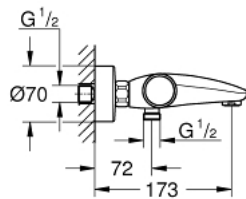

### PRODUCTOMSCHRIJVING

- Kleur: chroom
- wandmontage
- GROHE CoolTouch
- GROHE Long-Life finish
- GROHE SafeStop: instelknop met veiligheidsblokkering bij 38°C
- GROHE SafeStop Plus optionele temperatuurbegrenzer op 43°C
- GROHE TurboStat: 2x sneller en 2x nauwkeuriger de gewenste temperatuur
- GROHE ProGrip met kartelstructuur
- geïntegreerde afsluitkraan
- GROHE Aquadimmer Eco met meerdere functies:
  - - geïntegreerde GROHE EcoButton(waterbesparende knop met eco-stop voor douche)
  - - debietregeling
  - - omstelling: bad/douche
- mousseur
- geïntegreerde terugslagklep(pen) Belgaqua aanvaard
- vuilfilters
- S-koppelingen
- metalen rozet
- GROHE Water Saving waterbesparende technologie
- professionele versie

### RESERVEONDERDELEN , augustus 2020 – nu

- 1: Afsluitgreep (Bestelnummer 49162000)
  - 2: Aanslag (Bestelnummer 47977000)
  - 3: Aquadimmer (Bestelnummer 12433000)
  - 4: Waterdoorvoer (Bestelnummer 47751000)
  - 5: Afsluitgreep (Bestelnummer 49160000)
  - 6: Bevestigingsring (Bestelnummer 47743000)
  - 7: Thermo- element 1/2" (Bestelnummer 47439000)
  - 8: Waterloop (Bestelnummer 47975000)
  - 9: Mousseur (Bestelnummer 13952000)
  - 10: Terugslagklep (Bestelnummer 08565000)
  - 11: Terugslagklep (Bestelnummer 47189000)
  - 11.1: Vuilfilter (Bestelnummer 0726400M)
  - 11.2: Terugslagklep (Bestelnummer 08565000)
  - 11.3: O-Ring Ø17 x Ø2 (Bestelnummer 0305500M)
  - 12: S-koppeling (Bestelnummer 12662000)
  - 13: Verlengstuk voor zichtbare bevestigingsmoeren (Bestelnummer 0713000M)\*
  - 14: Moersleutel, plat 30 mm voor opbouwkraanwerk, 34 mm voor thermostatische elementen (Bestelnummer 19377000)\*
  - 15: Sleutel voor bovenstuk ¾ (Bestelnummer 19332000)\*
  - 16: GROHE TurboStat cartouche 1/2" (Bestelnummer 47175000)\*
- \* Optionele accessoires