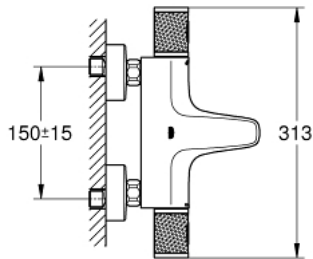

### PRODUCTOMSCHRIJVING

- Kleur: chroom
- wandmontage
- GROHE CoolTouch
- GROHE Long-Life finish
- GROHE SafeStop: instelknop met veiligheidsblokkering bij 38°C
- GROHE SafeStop Plus optionele temperatuurbegrenzer op 43°C
- GROHE TurboStat: 2x sneller en 2x nauwkeuriger de gewenste temperatuur
- GROHE ProGrip met kartelstructuur
- geïntegreerde afsluitkraan
- GROHE Aquadimmer Eco met meerdere functies:
  - - geïntegreerde GROHE EcoButton(waterbesparende knop met eco-stop voor douche)
  - - debietregeling
  - - omstelling: bad/douche
- mousseur
- geïntegreerde terugslagklep(pen) Belgaqua aanvaard
- vuilfilters
- S-koppelingen
- metalen rozet
- GROHE Water Saving waterbesparende technologie
- professionele versie

### RESERVEONDERDELEN , augustus 2020 – nu

- 1: Afsluitgreep (Bestelnummer 49162000)
  - 2: Aanslag (Bestelnummer 47977000)
  - 3: Aquadimmer (Bestelnummer 12433000)
  - 4: Waterdoorvoer (Bestelnummer 47751000)
  - 5: Afsluitgreep (Bestelnummer 49160000)
  - 6: Bevestigingsring (Bestelnummer 47743000)
  - 7: Thermo- element 1/2" (Bestelnummer 47439000)
  - 8: Waterloop (Bestelnummer 47975000)
  - 9: Mousseur (Bestelnummer 13952000)
  - 10: Terugslagklep (Bestelnummer 08565000)
  - 11: Terugslagklep (Bestelnummer 47189000)
  - 11.1: Vuilfilter (Bestelnummer 0726400M)
  - 11.2: Terugslagklep (Bestelnummer 08565000)
  - 11.3: O-Ring Ø17 x Ø2 (Bestelnummer 0305500M)
  - 12: S-koppeling (Bestelnummer 12662000)
  - 13: Verlengstuk voor zichtbare bevestigingsmoeren (Bestelnummer 0713000M)\*
  - 14: Moersleutel, plat 30 mm voor opbouwkraanwerk, 34 mm voor thermostatische elementen (Bestelnummer 19377000)\*
  - 15: Sleutel voor bovenstuk ¾ (Bestelnummer 19332000)\*
  - 16: GROHE TurboStat cartouche 1/2" (Bestelnummer 47175000)\*
- \* Optionele accessoires