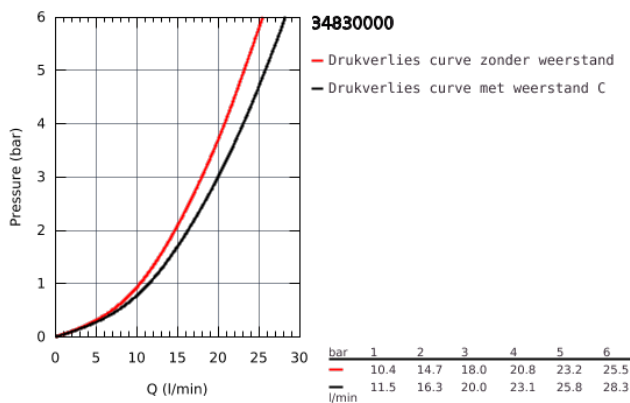

## 34 830 000 GROHTHERM 1000 PERFORMANCE THERMOSTATISCHE BADMENGKRAAN