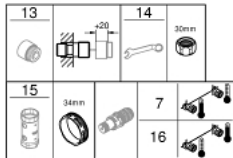

### RESERVEONDERDELEN , augustus 2020 – nu

- 1: Afsluitgreep (Bestelnummer 49162000)
  - 2: Aanslag (Bestelnummer 47977000)
  - 3: Aquadimmer (Bestelnummer 12433000)
  - 4: Waterdoorvoer (Bestelnummer 47751000)
  - 5: Afsluitgreep (Bestelnummer 49160000)
  - 6: Bevestigingsring (Bestelnummer 47743000)
  - 7: Thermo- element 1/2" (Bestelnummer 47439000)
  - 8: Waterloop (Bestelnummer 47975000)
  - 9: Mousseur (Bestelnummer 13952000)
  - 10: Terugslagklep (Bestelnummer 08565000)
  - 11: Terugslagklep (Bestelnummer 47189000)
  - 11.1: Vuilfilter (Bestelnummer 0726400M)
  - 11.2: Terugslagklep (Bestelnummer 08565000)
  - 11.3: O-Ring Ø17 x Ø2 (Bestelnummer 0305500M)
  - 12: S-koppeling (Bestelnummer 12662000)
  - 13: Verlengstuk voor zichtbare bevestigingsmoeren (Bestelnummer 0713000M)\*
  - 14: Moersleutel, plat 30 mm voor opbouwkraanwerk, 34 mm voor thermostatische elementen (Bestelnummer 19377000)\*
  - 15: Sleutel voor bovenstuk ¾ (Bestelnummer 19332000)\*
  - 16: GROHE TurboStat cartouche 1/2" (Bestelnummer 47175000)\*
- \* Optionele accessoires