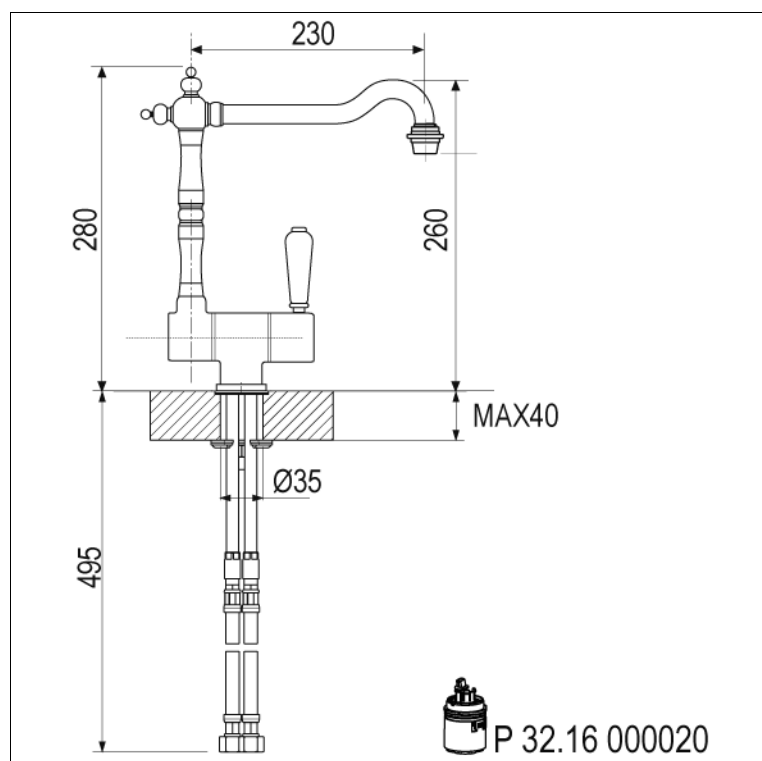

### Rocking Eéngreepskeukenmengkraan

- beweeg- en neerklapbare uitloop
- zijdelingse bediening
- voorsprong : 230 mm, 360° draaibare uitloop

Vrije hoogte : 80 mm

ideaal om probleemloos een raam te openen

Ref D38 : Terugslagkleppen verplicht te plaatsen op stopkranen

Ref.	Kleur	VP exBtw
<b>R10.2050.21</b>	Chroom	<b>380,88 €</b>
<b>R10.2050.32</b>	Nikkel mat	<b>468,86 €</b>
<b>R10.2050.88</b>	Oud koper	<b>468,86 €</b>
<b>R10.2050.89</b>	Oud brons	<b>468,86 €</b>

Perçage utile - Kraangat : Ø 35 mm

KVR DISTRIBUTION Rue P.Biddaerstraat 30 - Bruxelles 1070 Brussel

Tél. : 02/523.62.08 | Fax. : 02/522.21.95 | [www.kvr.be](http://www.kvr.be) | [info@kvr.be](mailto:info@kvr.be)