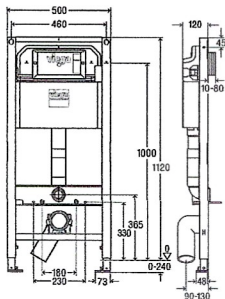

Uitrusting

Frame gepoedercoat (40x40), inbouw-reservoir 3H, condenswaterisolatie voor inbouwreservoir halogeenvrij volgens DGNB ENV1.2 criterium QS4 conform, spoelstroom smoorklep, wc-aansluitgarnituur, bevestigingsmateriaal, voetrem voor het instellen van de bouwhoogte, wateraansluiting R $\frac{1}{2}$ achter en boven, wc-aansluitbocht DN90 van PE, Prevista Dry-bevestigingsset model 8570.36 of 8570.66

Richtlijn

Bedieningsplaten en toebehoren: Productgroep wc- en urinoirbedieningsplaten voor Prevista.

model 8522.13

artikel 792 633

Eigenschappen

Fabrieksinstelling deelspoelvolum	fab. kleine sp.	ca. 3 l
Instelbereik deelspoeling	Instelbereik kleine spoelhoeveelheid	ca. 2–4 l
Fabrieksinstelling grote spoeling	fab. grote sp.	ca. 6 l
Instelbereik volledige spoeling	Instelbereik grote spoelhoeveelheid	ca. 3,5–7,5 l
Max. belasting		400 kg
Max. uitsteek		700 mm
Bouwhoogte	BH	1120
Breedte	B	500
Gewicht		12500 g