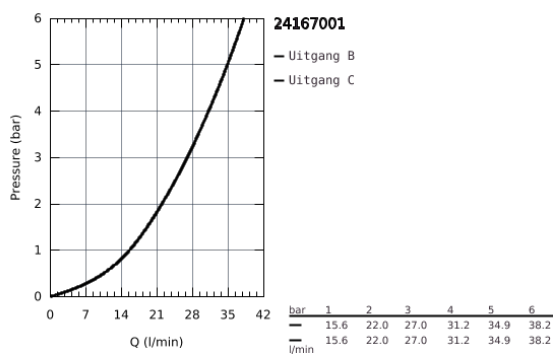

24 167 001 ESSENCE EENGREEPS MENGKRAAN MET 2-WEG OMSTELLER

PRODUCTOMSCHRIJVING

- Kleur: chroom
- alleen te gebruiken met ruwbouwset:
- GROHE Rapido SmartBox (35 604)
- GROHE SilkMove 46 mm cartouche met keramische schijven
- GROHE Long-Life finish
- wandrozet met GROHE FastFixation (afgedekte rozet- en schachtdichting, afgedekte bevestiging)
- metalen rozet, na installatie 6° verstelbaar
- metalen hendel
- automatische 2-weg omstelling
- doorstroming: uitgang B = 27 l/min, uitgang C = 27 l/min
- let op: zonder ruwbouwset
- professionele versie

24 167 001 ESSENCE EENGREEPS MENGKRAAN MET 2-WEG OMSTELLER

RESERVEONDERDELEN , augustus 2020 – nu

- 1: Greep (Bestelnummer 46915000)
 - 2: Rozet (Bestelnummer 48429000)
 - 3: Montageplaat (Bestelnummer 48440000)
 - 4: Afdekkap
(Bestelnummer 02693000)
 - 5: Omstelling bad/douche (Bestelnummer 48442000)
 - 6: Cartouche (Bestelnummer 46048000)
 - 7: Terugslagklep (Bestelnummer 49085000)
 - 8: Dichting 1/2" (Bestelnummer 48360000)
 - 9: Temperatuurbegrenzer (Bestelnummer 46308000)*
 - 10: Terugstroombeveiligingscombinatie voor Talentofill (DIN EN1717) (Bestelnummer 14055000)*
 - 11: Universele verlengset voor eengreepsmengkranen, 25 mm (Bestelnummer 14056000)*
 - 12: Omstelling bad/douche (Bestelnummer 48444000)*
 - 13: Universele verlengset voor eengreepsmengkranen, 50 mm (Bestelnummer 14057000)*
 - 14: Omstelling bad/douche (Bestelnummer 48445000)*
- * Optionele accessoires