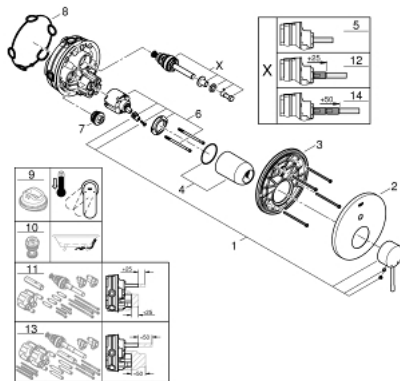

24 167 001 ESSENCE EENGREEPS MENGKRAAN MET 2-WEG OMSTELLER

PRODUCTOMSCHRIJVING

- Kleur: chroom
- alleen te gebruiken met ruwbouwset:
- GROHE Rapido SmartBox (35 604)
- GROHE SilkMove 46 mm cartouche met keramische schijven
- GROHE Long-Life finish
- wandrozet met GROHE FastFixation (afgedekte rozet- en schachtdichting, afgedekte bevestiging)
- metalen rozet, na installatie 6° verstelbaar
- metalen hendel
- automatische 2-weg omstelling
- doorstroming: uitgang B = 27 l/min, uitgang C = 27 l/min
- let op: zonder ruwbouwset
- professionele versie

24 167 001 ESSENCE EENGREEPS MENGKRAAN MET 2-WEG OMSTELLER

RESERVEONDERDELEN , augustus 2020 – nu

- 1: Greep (Bestelnummer 46915000)
 - 2: Rozet (Bestelnummer 48429000)
 - 3: Montageplaat (Bestelnummer 48440000)
 - 4: Afdekkap
(Bestelnummer 02693000)
 - 5: Omstelling bad/douche (Bestelnummer 48442000)
 - 6: Cartouche (Bestelnummer 46048000)
 - 7: Terugslagklep (Bestelnummer 49085000)
 - 8: Dichting 1/2" (Bestelnummer 48360000)
 - 9: Temperatuurbegrenzer (Bestelnummer 46308000)*
 - 10: Terugstroombeveiligingscombinatie voor Talentofill (DIN EN1717) (Bestelnummer 14055000)*
 - 11: Universele verlengset voor eengreepsmengkranen, 25 mm (Bestelnummer 14056000)*
 - 12: Omstelling bad/douche (Bestelnummer 48444000)*
 - 13: Universele verlengset voor eengreepsmengkranen, 50 mm (Bestelnummer 14057000)*
 - 14: Omstelling bad/douche (Bestelnummer 48445000)*
- * Optionele accessoires