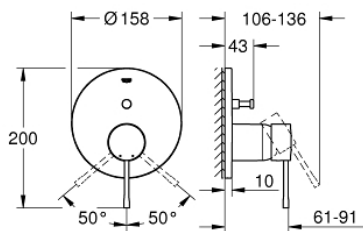

24 167 001 ESSENCE EENGREEPS MENGKRAAN MET 2-WEG OMSTELLER

PRODUCTOMSCHRIJVING

- Kleur: chroom
- alleen te gebruiken met ruwbouwset:
- GROHE Rapido SmartBox (35 604)
- GROHE SilkMove 46 mm cartouche met keramische schijven
- GROHE Long-Life finish
- wandrozet met GROHE FastFixation (afgedekte rozet- en schachtdichting, afgedekte bevestiging)
- metalen rozet, na installatie 6° verstelbaar
- metalen hendel
- automatische 2-weg omstelling
- doorstroming: uitgang B = 27 l/min, uitgang C = 27 l/min
- let op: zonder ruwbouwset
- professionele versie

24 167 001 ESSENCE EENGREEPS MENGKRAAN MET 2-WEG OMSTELLER

RESERVEONDERDELEN , augustus 2020 – nu

- 1: Greep (Bestelnummer 46915000)
 - 2: Rozet (Bestelnummer 48429000)
 - 3: Montageplaat (Bestelnummer 48440000)
 - 4: Afdekkap
(Bestelnummer 02693000)
 - 5: Omstelling bad/douche (Bestelnummer 48442000)
 - 6: Cartouche (Bestelnummer 46048000)
 - 7: Terugslagklep (Bestelnummer 49085000)
 - 8: Dichting 1/2" (Bestelnummer 48360000)
 - 9: Temperatuurbegrenzer (Bestelnummer 46308000)*
 - 10: Terugstroombeveiligingscombinatie voor Talentofill (DIN EN1717) (Bestelnummer 14055000)*
 - 11: Universele verlengset voor eengreepsmengkranen, 25 mm (Bestelnummer 14056000)*
 - 12: Omstelling bad/douche (Bestelnummer 48444000)*
 - 13: Universele verlengset voor eengreepsmengkranen, 50 mm (Bestelnummer 14057000)*
 - 14: Omstelling bad/douche (Bestelnummer 48445000)*
- * Optionele accessoires