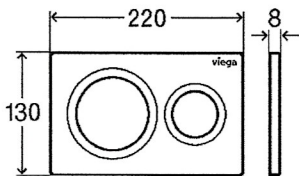

Technische fiche

Wc-bedieningsplaten voor Prevista

Visign for Style 20

- voor alle Prevista-inbouw-reservoirs
- handmatige spoelbediening van voren of boven, dubbele spoeltechniek

Uitrusting

Bevestigingsframe, bedieningsstiftset, bevestigingsbouten
model 8610.1

artikel 773 793

Eigenschappen

Afdekplaat	kunststof alpine-wit
Drukknop	kunststof alpine-wit
Gewicht	203 g
Volume	2072 cm ³