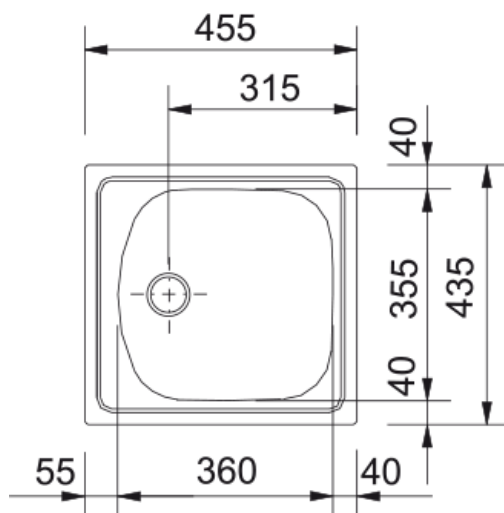

ETX 610 2" MVT ZVL SIF BOX | 101.0166.687

Technical Data

Productinformatie

Spoelbaktype	Spoelbak (zonder afdruij)
Materiaal	Roestvrij staal
Aantal spoelbakken	1
Kleur	Staal
Finish	Niet geborsteld

Afmetingen

Buitenmaat: rechts naar links	455.0
Buitenmaat: voor naar achter	435.0
Spoelbak 1: rechts naar links	360.0
Spoelbak 1: voor naar achter	355.0
Spoelbak 1: diepte	140.0
Uitsparing: rechts naar links	435.0
Uitsparing: voor naar achter	415.0

Installatie

Kastmaat (min.)	45 cm
-----------------	-------

Productspecificaties

Installatiewijze	Inbouw
Afvoer	2"
Positie druijblad	Geen druijblad

Artikelnummer

Merk	FRANKE
Productfamilie	Geen
Model reeks	Eurostar
Certificaat	CE