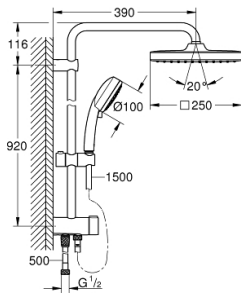

26 694 000 TEMPESTA COSMOPOLITAN SYSTEM 250 CUBE FLEX SHOWER SYSTEM MET OMSTELLER VOOR WANDMONTAGE

PRODUCTOMSCHRIJVING (1/2)

- Kleur: chroom
- bestaande uit:
 - - horizontale douchearm van 390 mm, verstelbaar voor bevestiging
 - wissel met de omsteller van handdouche naar hoofddouche of hoofddouche Eco
 - hoofddouche Tempesta 250 Cube (26 685)
 - 2 straalsoorten (via omsteller)
 - Rain, SmartRain
 - hoofddouche met witte achterkant
 - met kogelgewricht
 - draaihoek $\pm 10^\circ$
 - GROHE Water Saving maximale doorstroming 9,5 l/min
 - handdouche Tempesta Cosmopolitan 100 (27 575)
 - 4 stralen:
 - GROHE Rain O2, Rain, Massage, Jet
 - GROHE Water Saving maximale doorstroming 9,5 l/min
 - in hoogte verstelbaar via glij-element
- afstand tussen omsteller en bovenste bevestiging: 920 mm
- Relaxflex doucheslang 1500 mm 1/2" x 1/2"
- Relaxflex doucheslang 500 mm 1/2" x 1/2"
- flexibele installatie: aansluiting op kraan/muurkoppeling voor watertoevoer met 1/2" schroefdraad van de 500 mm doucheslang
- GROHE Water Saving waterbesparende technologie
- GROHE DreamSpray: optimaal straalpatroon
- GROHE Long-Life Shine
- SpeedClean antikalksysteem
- Inner WaterGuide: geïsoleerd waterkanaal voor een langere levensduur
- geschikt voor combiketels met minimale capaciteit 18kW/h
- functioneert vanaf een minimale doorstroming van 7 l/min.

Pure Freude
an Wasser

26 694 000 TEMPESTA COSMOPOLITAN SYSTEM 250 CUBE FLEX SHOWER SYSTEM MET OMSTELLER VOOR WANDMONTAGE

PRODUCTOMSCHRIJVING (2/2)

- minimum aangeraden druk 1.0 bar

- professionele versie

26 694 000 TEMPESTA COSMOPOLITAN SYSTEM 250 CUBE FLEX SHOWER SYSTEM MET OMSTELLER VOOR WANDMONTAGE

RESERVEONDERDELEN , februari 2019 – nu

1: Dichting Ø18,5 x Ø12 x 2 (Bestelnummer 0138900M)

2: Zeef (Bestelnummer 48007000)

3: Zeef (Bestelnummer 0700200M)

4: Glijstuk (Bestelnummer 12140000)

5: Omstelling bad/douche (Bestelnummer 48338000)

6: Opvulplaatje (Bestelnummer 26496000)*

* Optionele accessoires