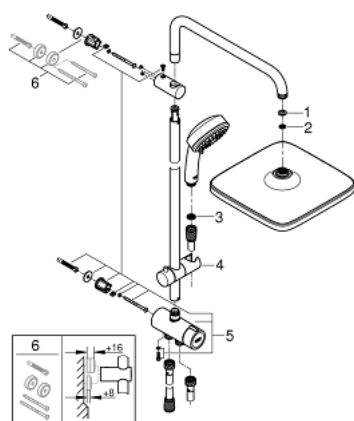

26 694 000 TEMPESTA COSMOPOLITAN SYSTEM 250 CUBE FLEX SHOWER SYSTEM MET OMSTELLER VOOR WANDMONTAGE

PRODUCTOMSCHRIJVING (1/2)

- Kleur: chroom
- bestaande uit:
 - - horizontale douchearm van 390 mm, verstelbaar voor bevestiging
 - wissel met de omsteller van handdouche naar hoofddouche of hoofddouche Eco
 - hoofddouche Tempesta 250 Cube (26 685)
 - 2 straalsoorten (via omsteller)
 - Rain, SmartRain
 - hoofddouche met witte achterkant
 - met kogelgewricht
 - draaihoek $\pm 10^\circ$
 - GROHE Water Saving maximale doorstroming 9,5 l/min
 - handdouche Tempesta Cosmopolitan 100 (27 575)
 - 4 stralen:
 - GROHE Rain O2, Rain, Massage, Jet
 - GROHE Water Saving maximale doorstroming 9,5 l/min
 - in hoogte verstelbaar via glij-element
- afstand tussen omsteller en bovenste bevestiging: 920 mm
- Relaxflex doucheslang 1500 mm 1/2" x 1/2"
- Relaxflex doucheslang 500 mm 1/2" x 1/2"
- flexibele installatie: aansluiting op kraan/muurkoppeling voor watertoevoer met 1/2" schroefdraad van de 500 mm doucheslang
- GROHE Water Saving waterbesparende technologie
- GROHE DreamSpray: optimaal straalpatroon
- GROHE Long-Life Shine
- SpeedClean antikalksysteem
- Inner WaterGuide: geïsoleerd waterkanaal voor een langere levensduur
- geschikt voor combiketels met minimale capaciteit 18kW/h
- functioneert vanaf een minimale doorstroming van 7 l/min.

Pure Freude
an Wasser

26 694 000 TEMPESTA COSMOPOLITAN SYSTEM 250 CUBE FLEX SHOWER SYSTEM MET OMSTELLER VOOR WANDMONTAGE

PRODUCTOMSCHRIJVING (2/2)

- minimum aangeraden druk 1.0 bar

- professionele versie

26 694 000 TEMPESTA COSMOPOLITAN SYSTEM 250 CUBE FLEX SHOWER SYSTEM MET OMSTELLER VOOR WANDMONTAGE

RESERVEONDERDELEN , februari 2019 – nu

1: Dichting Ø18,5 x Ø12 x 2 (Bestelnummer 0138900M)

2: Zeef (Bestelnummer 48007000)

3: Zeef (Bestelnummer 0700200M)

4: Glijstuk (Bestelnummer 12140000)

5: Omstelling bad/douche (Bestelnummer 48338000)

6: Opvulplaatje (Bestelnummer 26496000)*

* Optionele accessoires