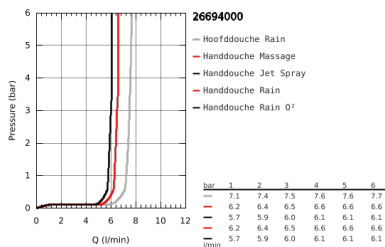

26 694 000 TEMPESTA COSMOPOLITAN SYSTEM 250 CUBE FLEX SHOWER SYSTEM MET OMSTELLER VOOR WANDMONTAGE

PRODUCTOMSCHRIJVING (1/2)

- Kleur: chroom
- bestaande uit:
 - - horizontale douchearm van 390 mm, verstelbaar voor bevestiging
 - wissel met de omsteller van handdouche naar hoofddouche of hoofddouche Eco
 - hoofddouche Tempesta 250 Cube (26 685)
 - 2 straalsoorten (via omsteller)
 - Rain, SmartRain
 - hoofddouche met witte achterkant
 - met kogelgewricht
 - draaihoek $\pm 10^\circ$
 - GROHE Water Saving maximale doorstroming 9,5 l/min
 - handdouche Tempesta Cosmopolitan 100 (27 575)
 - 4 stralen:
 - GROHE Rain O2, Rain, Massage, Jet
 - GROHE Water Saving maximale doorstroming 9,5 l/min
 - in hoogte verstelbaar via glij-element
- afstand tussen omsteller en bovenste bevestiging: 920 mm
- Relaxflex doucheslang 1500 mm 1/2" x 1/2"
- Relaxflex doucheslang 500 mm 1/2" x 1/2"
- flexibele installatie: aansluiting op kraan/muurkoppeling voor watertoevoer met 1/2" schroefdraad van de 500 mm doucheslang
- GROHE Water Saving waterbesparende technologie
- GROHE DreamSpray: optimaal straalpatroon
- GROHE Long-Life Shine
- SpeedClean antikalksysteem
- Inner WaterGuide: geïsoleerd waterkanaal voor een langere levensduur
- geschikt voor combiketels met minimale capaciteit 18kW/h
- functioneert vanaf een minimale doorstroming van 7 l/min.

Pure Freude
an Wasser

26 694 000 TEMPESTA COSMOPOLITAN SYSTEM 250 CUBE FLEX SHOWER SYSTEM MET OMSTELLER VOOR WANDMONTAGE

PRODUCTOMSCHRIJVING (2/2)

- minimum aangeraden druk 1.0 bar

- professionele versie

26 694 000 TEMPESTA COSMOPOLITAN SYSTEM 250 CUBE FLEX SHOWER SYSTEM MET OMSTELLER VOOR WANDMONTAGE