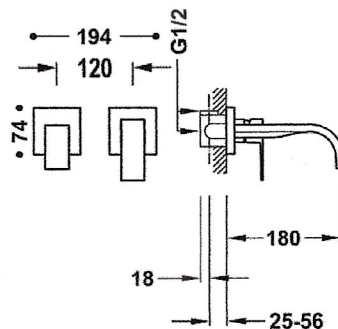

TRES

00630001

Inbouw mengkraan

Inbouwgedeelte uit één stuk met schokdempers. Waterdichte pakking. Uitloop 180 mm.

Afwerking Chromom.

Tres Comercial, S.A. | C/Penedès, 16-26 | Zona Industrial, Sector A | 08759 Vallirana (Barcelona)