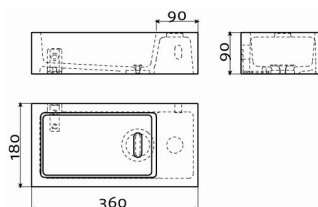

[download pdf](#)

[montage instructie](#)

Materiaalomschrijving

Mineral marmer

Mineral marmer is een composietmateriaal dat de prachtige hoogglans witte look van keramiek combineert met de technische superioriteit van composietmaterialen. Dit materiaal laat ons toe producten te maken die de traditionele hoogglans witte kleur hebben, maar ook een erg strak design met zeer scherpe randen en hoeken. Door het gladde oppervlak is mineral marmer zeer eenvoudig schoon te maken en te onderhouden.

[Terug](#)