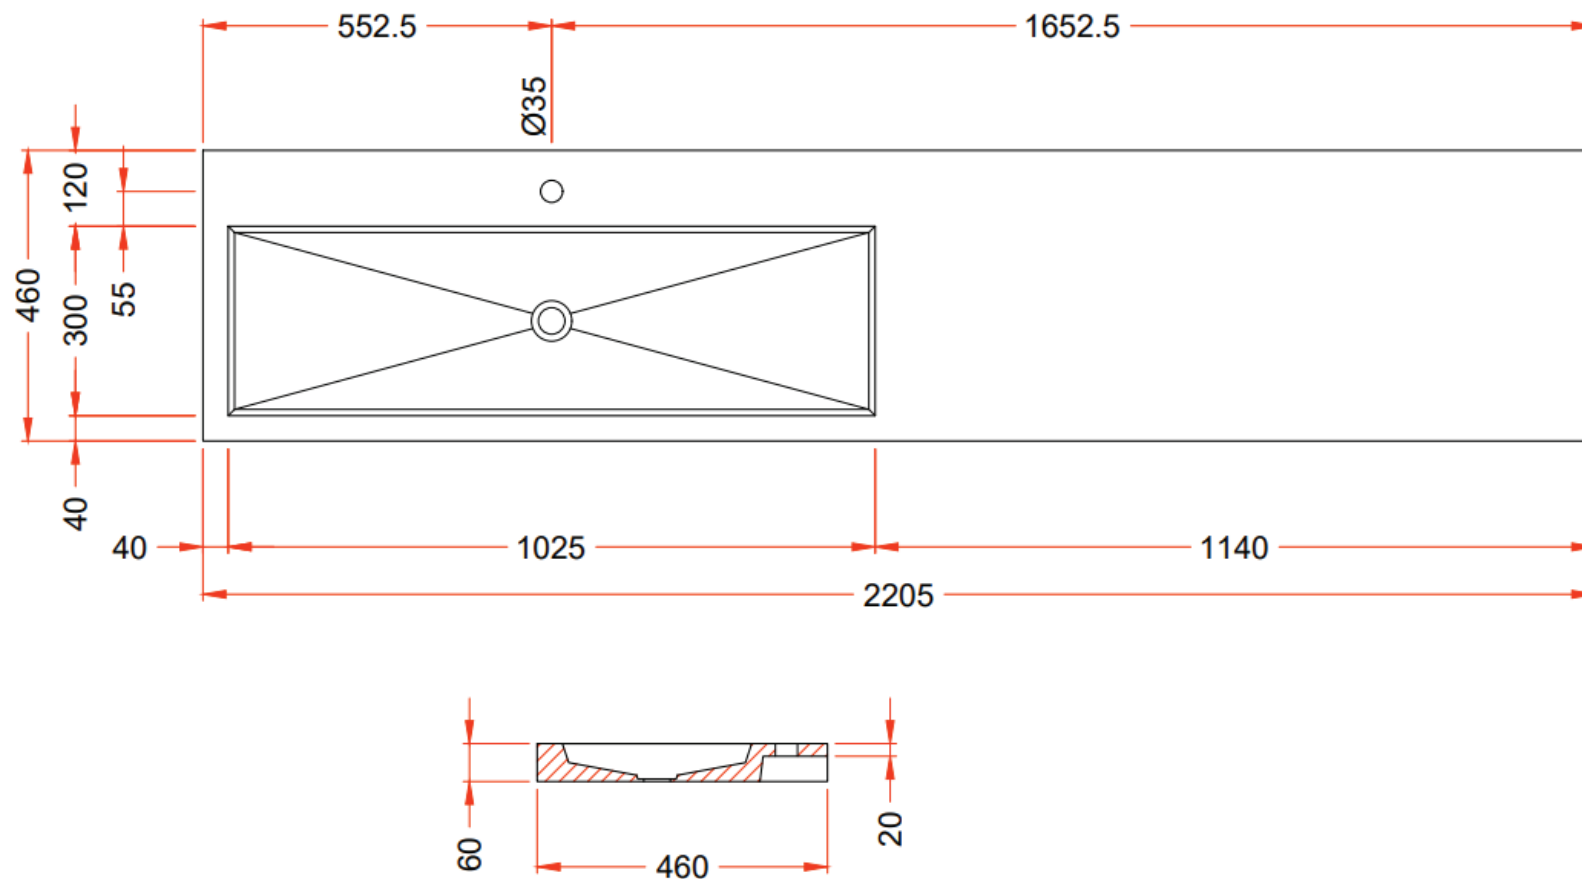

W221

NO LIMIT 45

220

220,5 x 46

DETREMMERIE

BATHROOM FURNITURE

OPMERKINGEN / REMARQUES: HP@DETREMMERIE.BE

WASKOM LINKS / VASQUE À GAUCHE