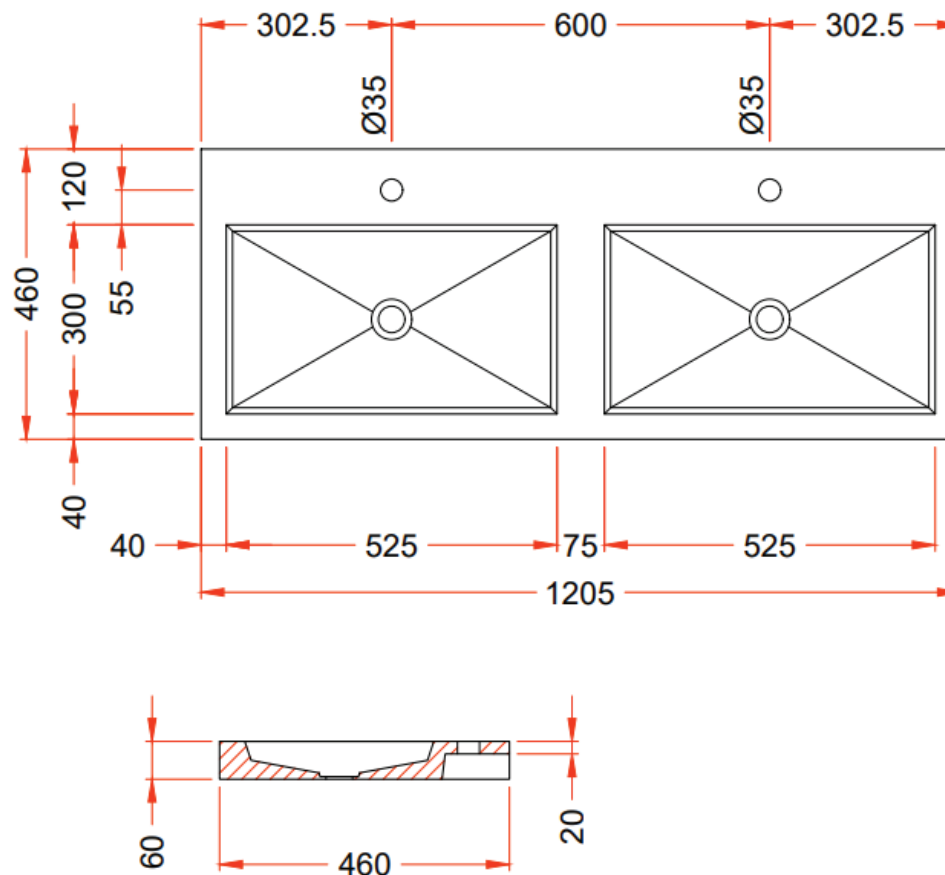

W221

NO LIMIT 45

140

140,5 x 46

DETREMMERIE

BATHROOM FURNITURE

OPMERKINGEN / REMARQUES: HP@DETREMMERIE.BE

WASKOM LINKS / VASQUE À GAUCHE