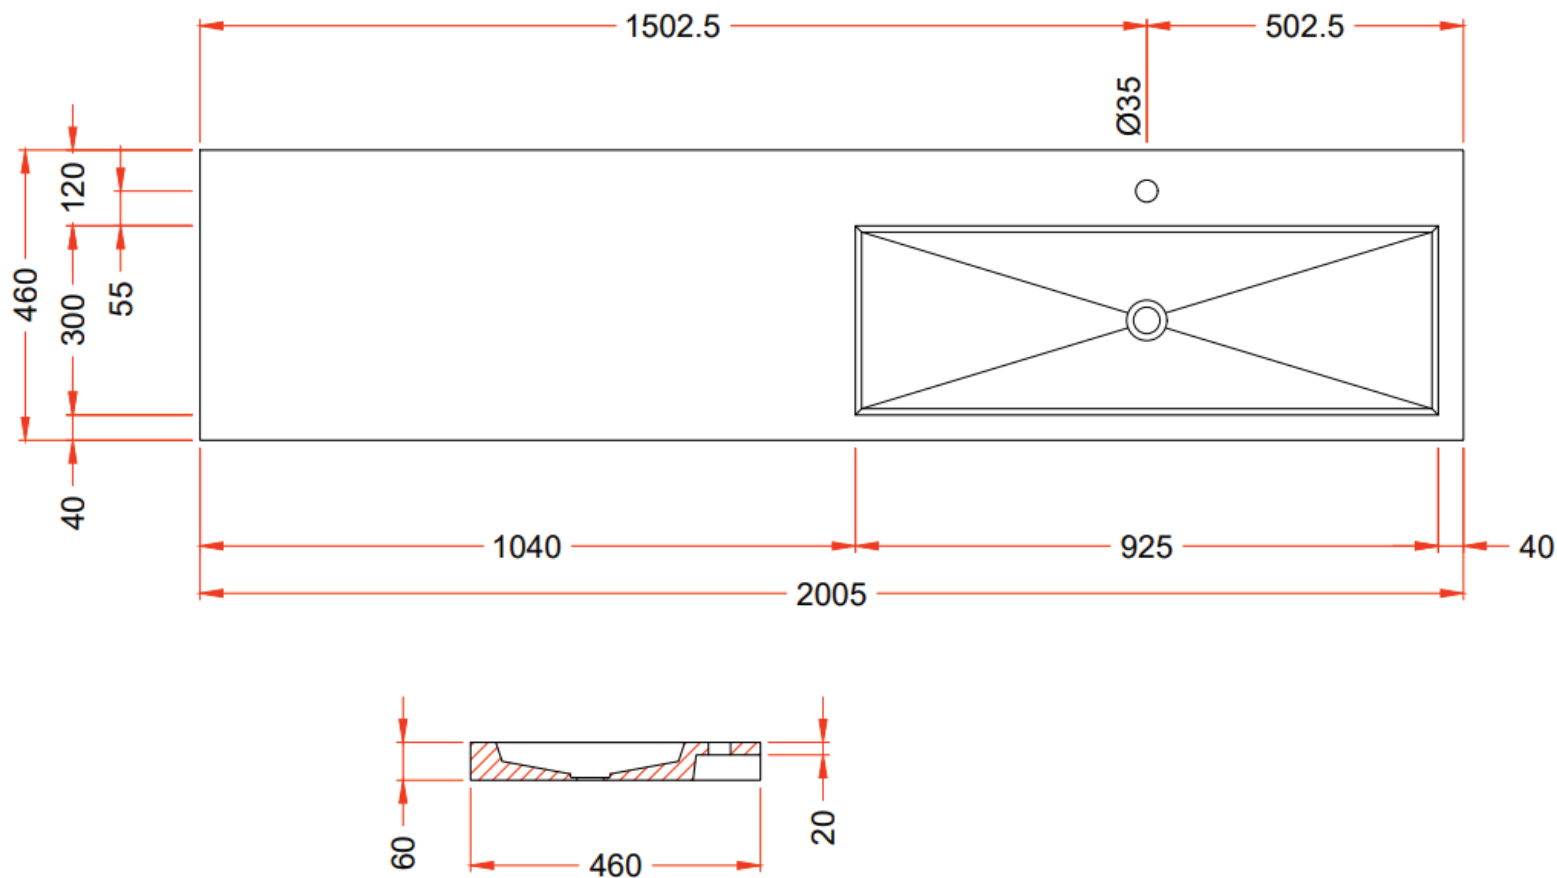

W221

NO LIMIT 45

200

200,5 x 46

DETREMMERIE

BATHROOM FURNITURE

OPMERKINGEN / REMARQUES: HP@DETREMMERIE.BE

WASKOM RECHTS / VASQUE À DROITE