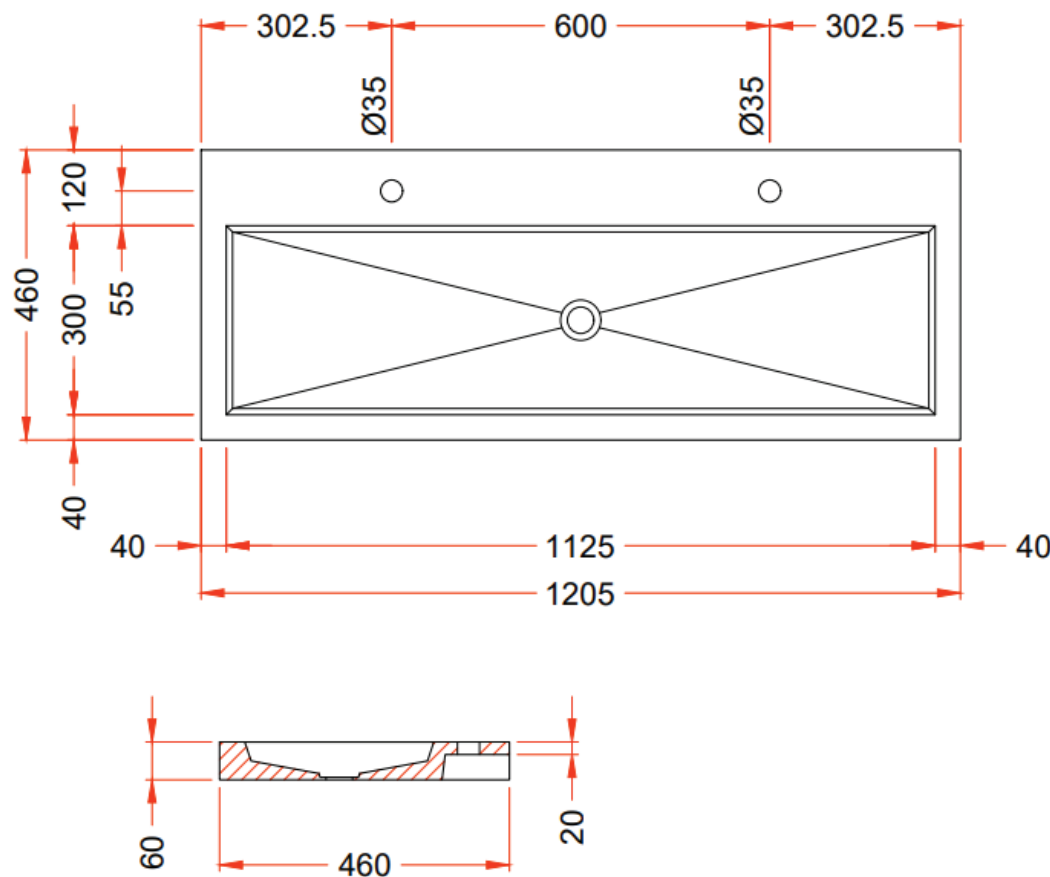

W221

NO LIMIT 45

120

120,5 x 46

DETREMMERIE

BATHROOM FURNITURE

OPMERKINGEN / REMARQUES: HP@DETREMMERIE.BE

ENKELE WASKOM - 2 KRAANGATEN / SIMPLE VASQUE - 2 TROUS DE ROBINET