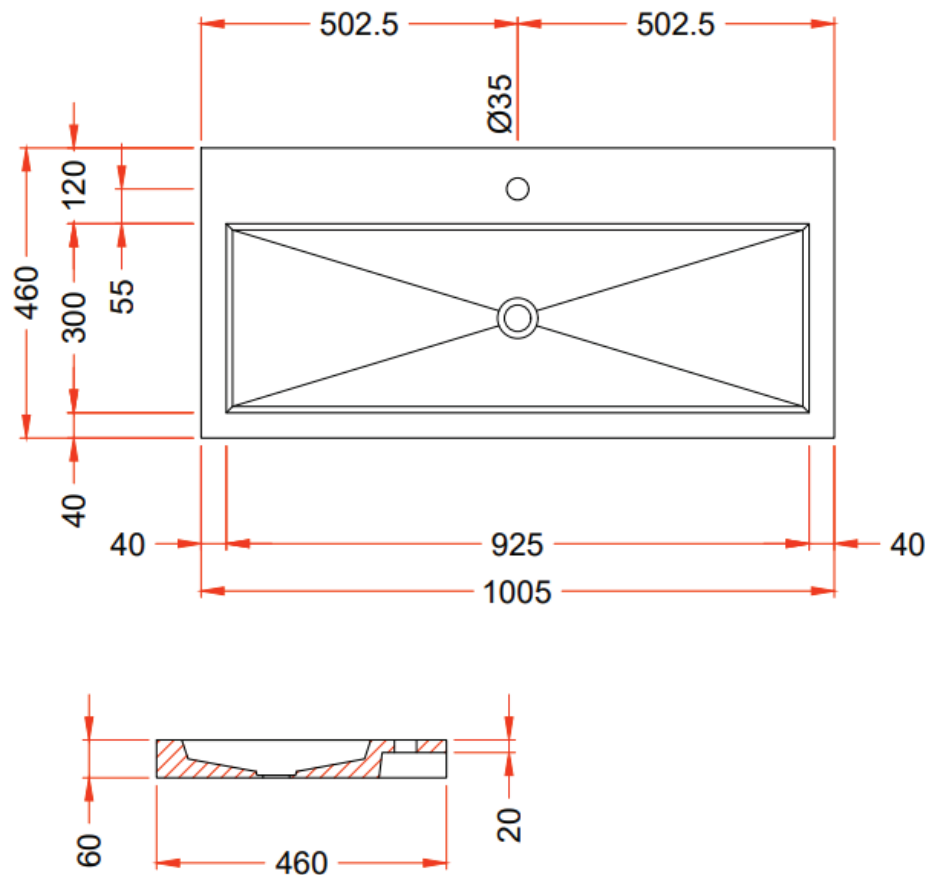

W221

NO LIMIT 45

100

100,5 x 46

DETREMMERIE

BATHROOM FURNITURE

OPMERKINGEN / REMARQUES: HP@DETREMMERIE.BE

ENKELE WASKOM - 1 KRAANGAT / SIMPLE VASQUE - 1 TROU DE ROBINET