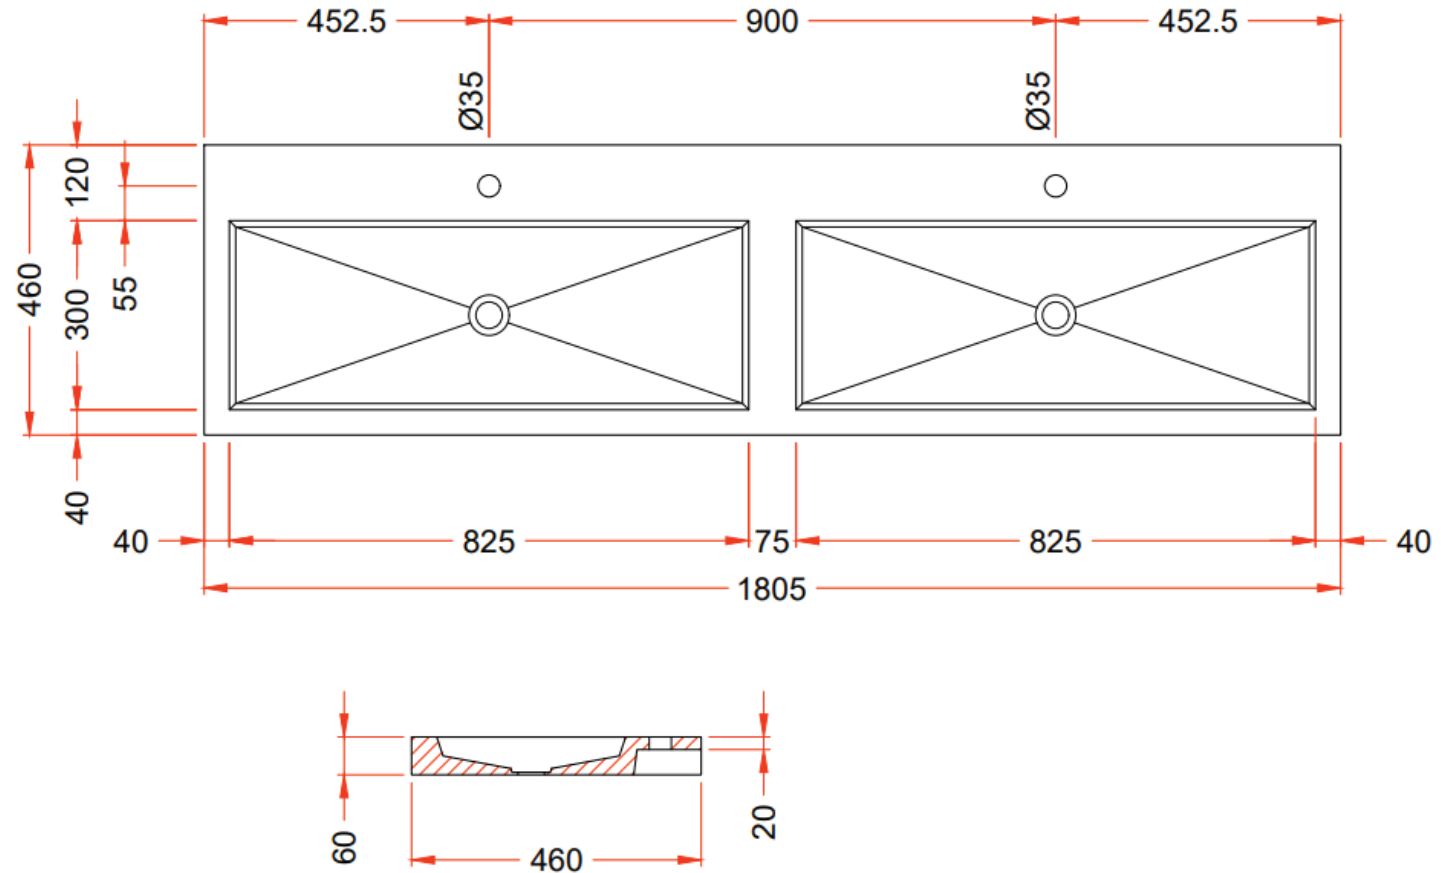

**W221**

NO LIMIT 45

**180**

180,5 x 46

**DETREMMERIE**

BATHROOM FURNITURE

OPMERKINGEN / REMARQUES: HP@DETREMMERIE.BE

**DUBBELE WASKOM / DOUBLE VASQUE**