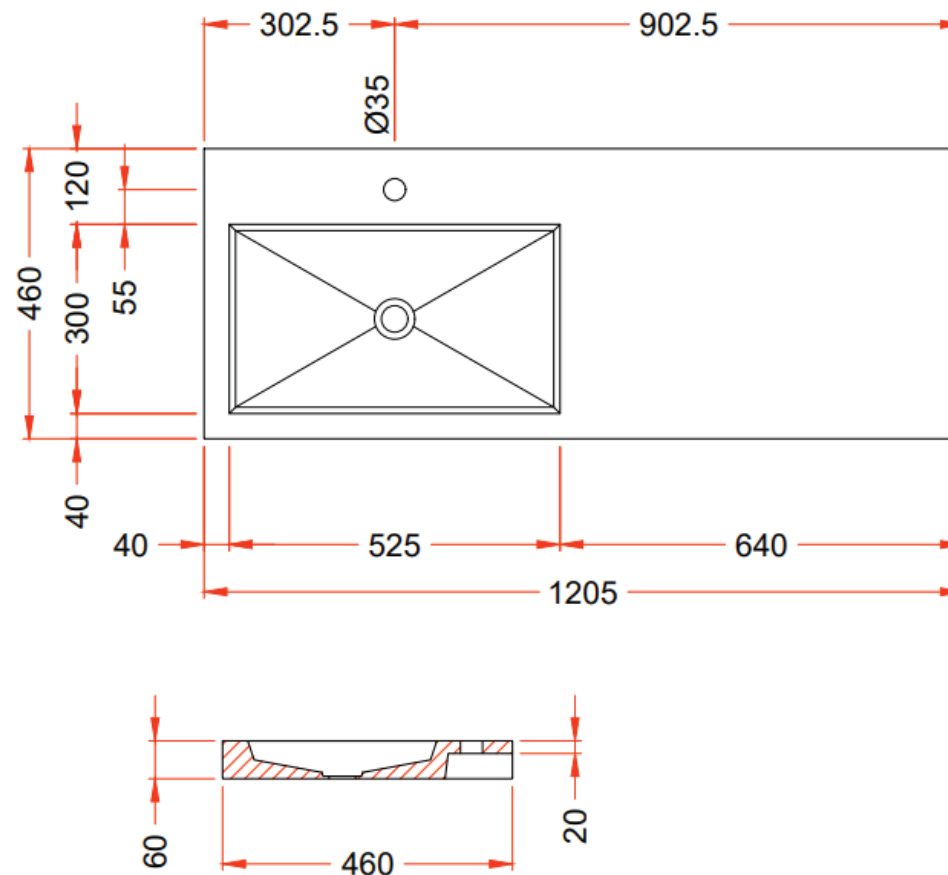

W221

NO LIMIT 45

120

120,5 x 46

DETREMMERIE

BATHROOM FURNITURE

OPMERKINGEN / REMARQUES: HP@DETREMMERIE.BE

WASKOM LINKS / VASQUE À GAUCHE