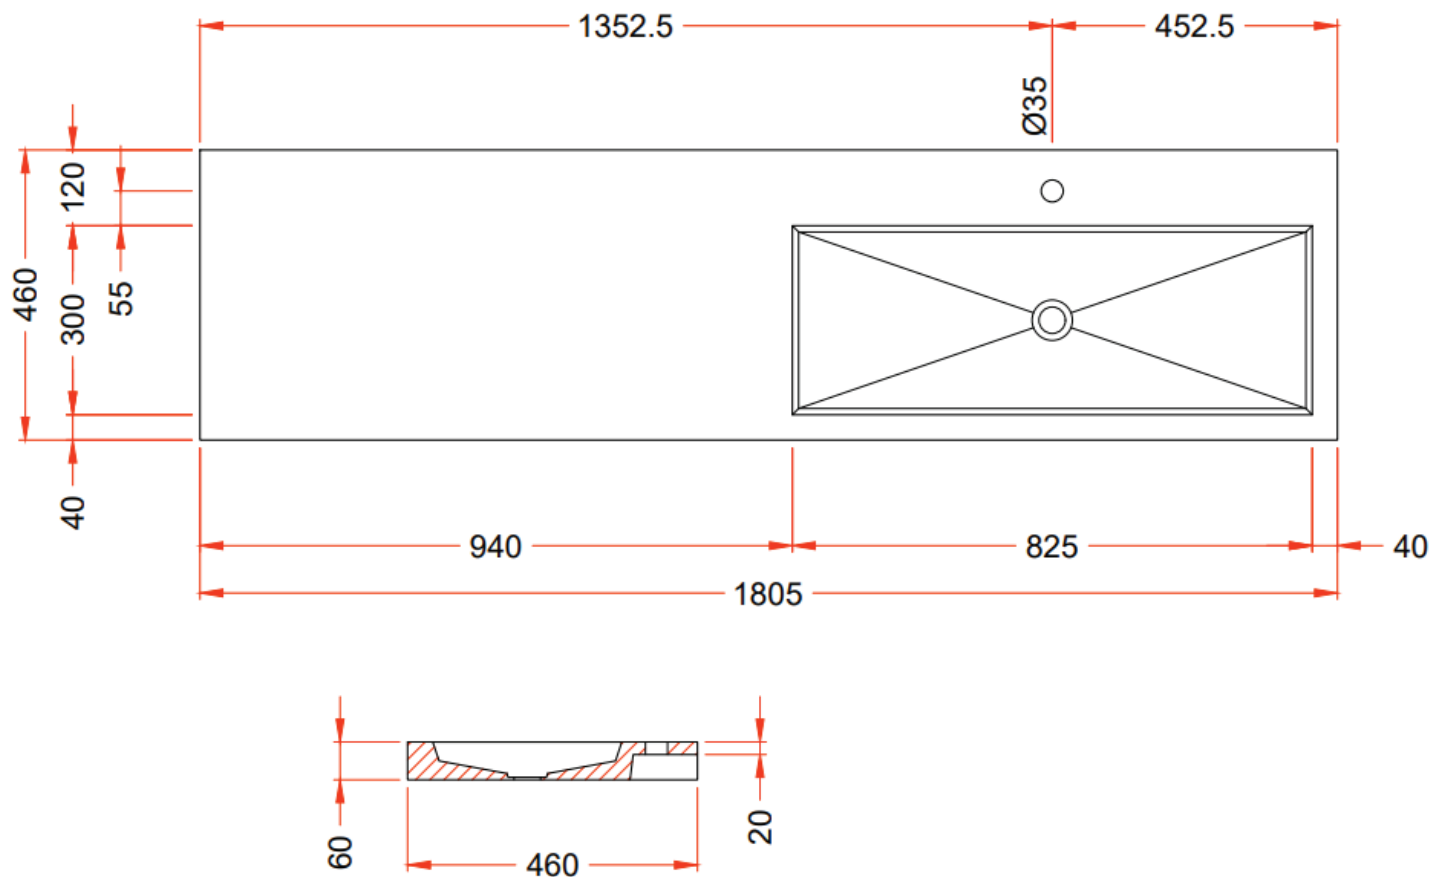

**W221**

NO LIMIT 45

**180**

180,5 x 46

**DETREMMERIE**

BATHROOM FURNITURE

OPMERKINGEN / REMARQUES: HP@DETREMMERIE.BE

**WASKOM RECHTS / VASQUE À DROITE**