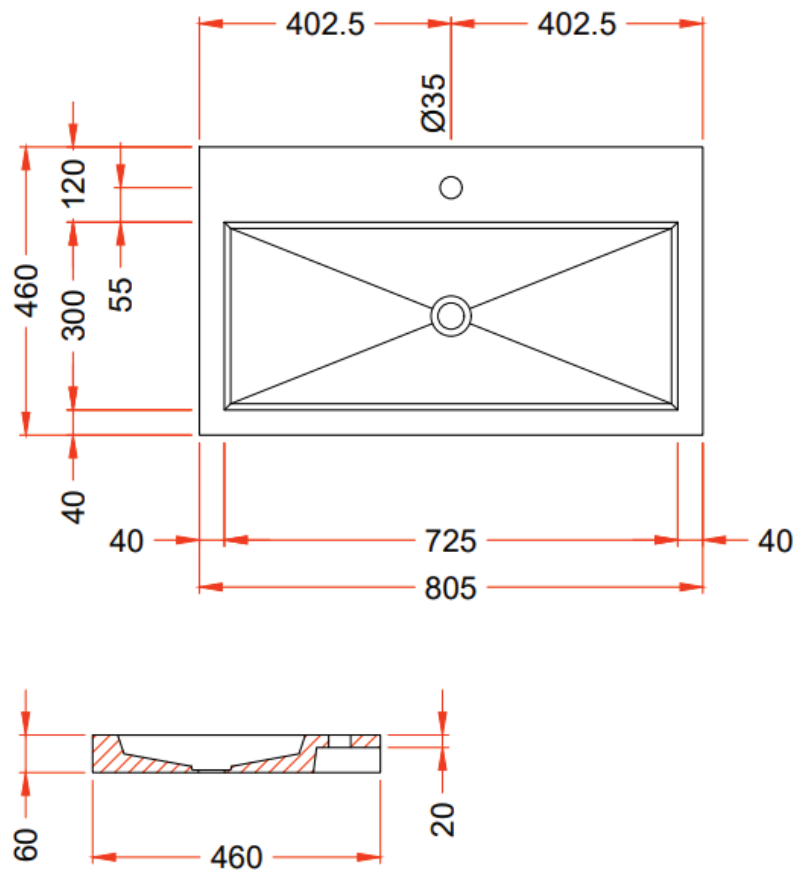

W221

NO LIMIT 45

80

80,5 x 46

DETREMMERIE

BATHROOM FURNITURE

OPMERKINGEN / REMARQUES: HP@DETREMMERIE.BE

ENKELE WASKOM / SIMPLE VASQUE