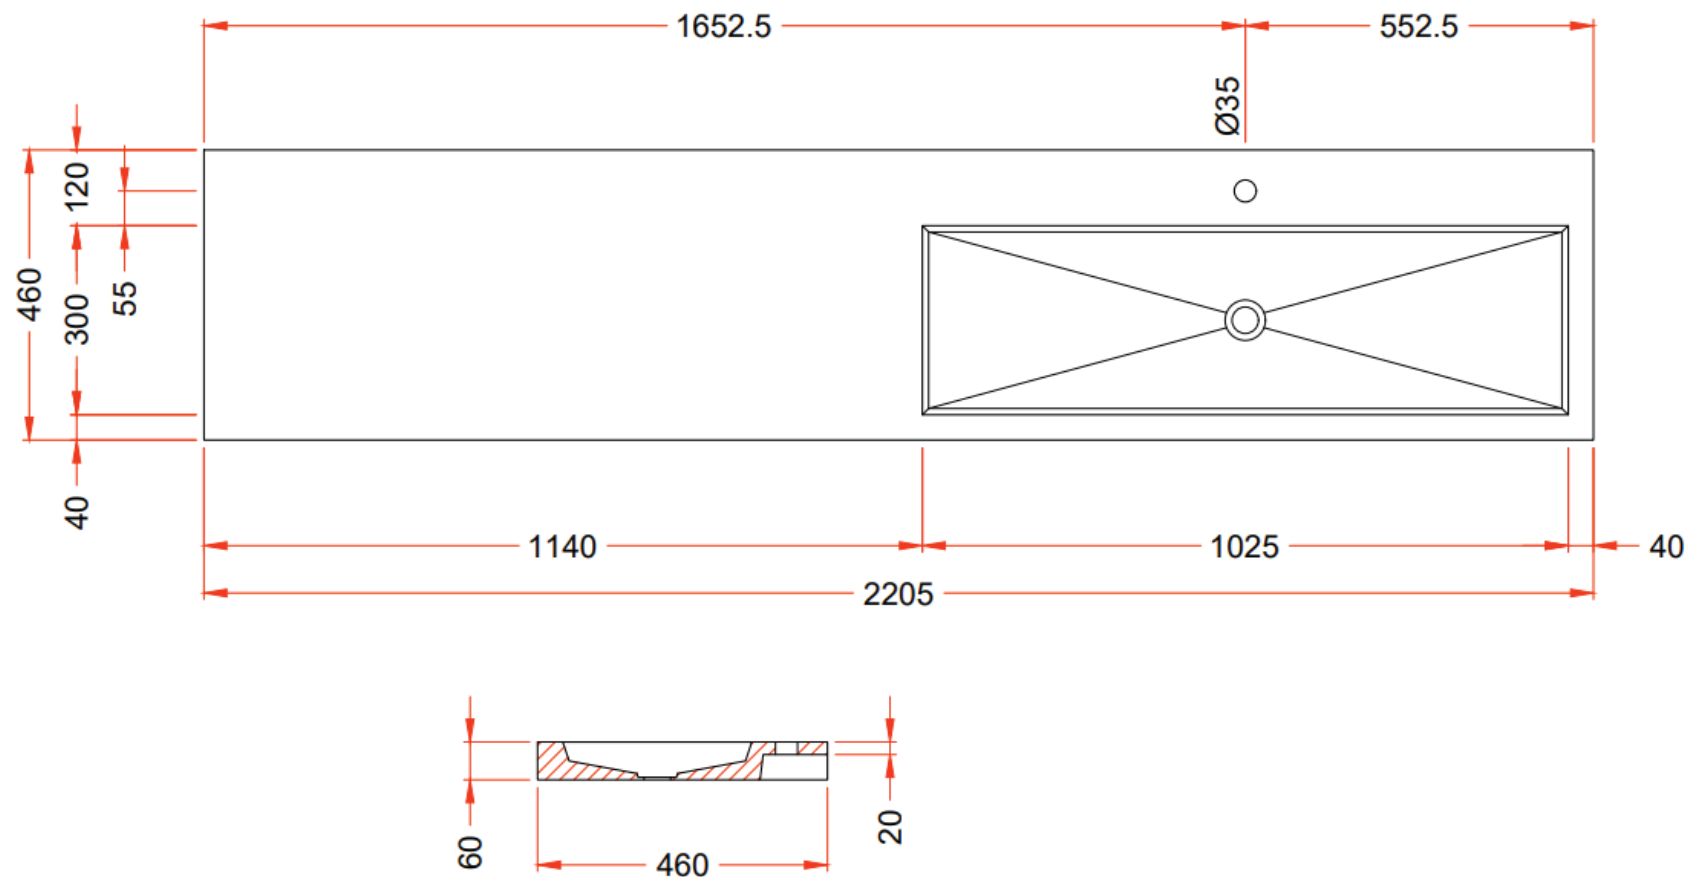

W221

NO LIMIT 45

220

220,5 x 46

DETREMMERIE

BATHROOM FURNITURE

OPMERKINGEN / REMARQUES: HP@DETREMMERIE.BE

WASKOM RECHTS / VASQUE À DROITE