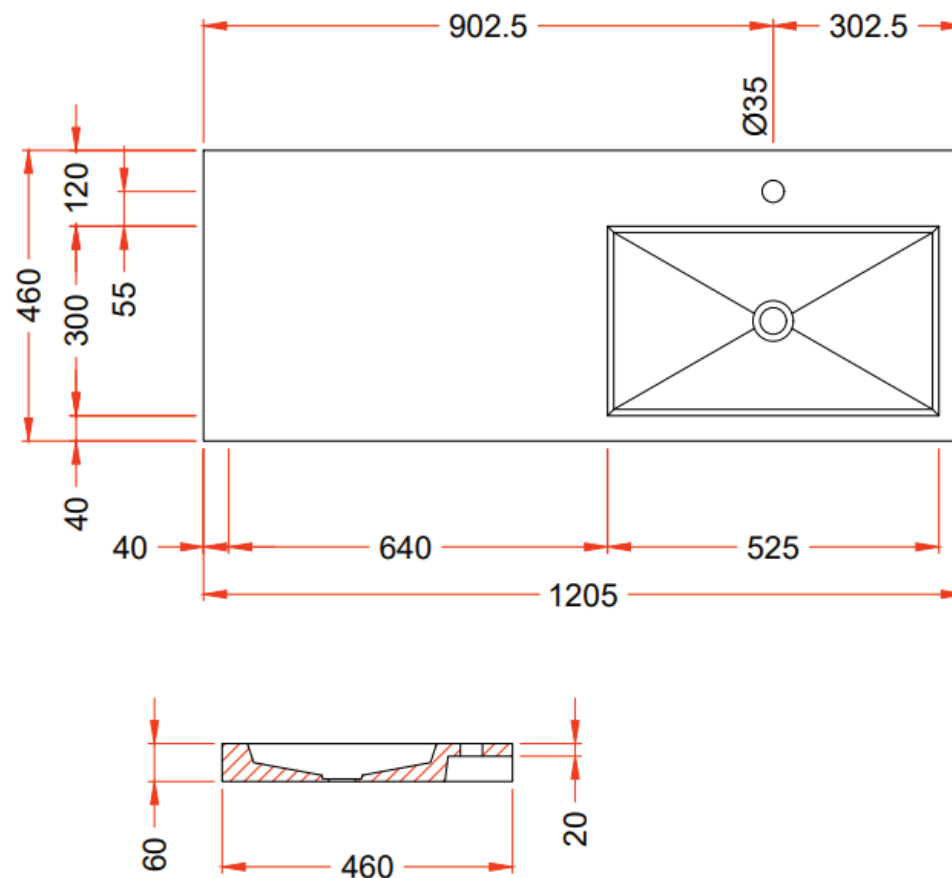

W221

NO LIMIT 45

120

120,5 x 46

DETREMMERIE

BATHROOM FURNITURE

OPMERKINGEN / REMARQUES: HP@DETREMMERIE.BE

WASKOM RECHTS / VASQUE À DROITE