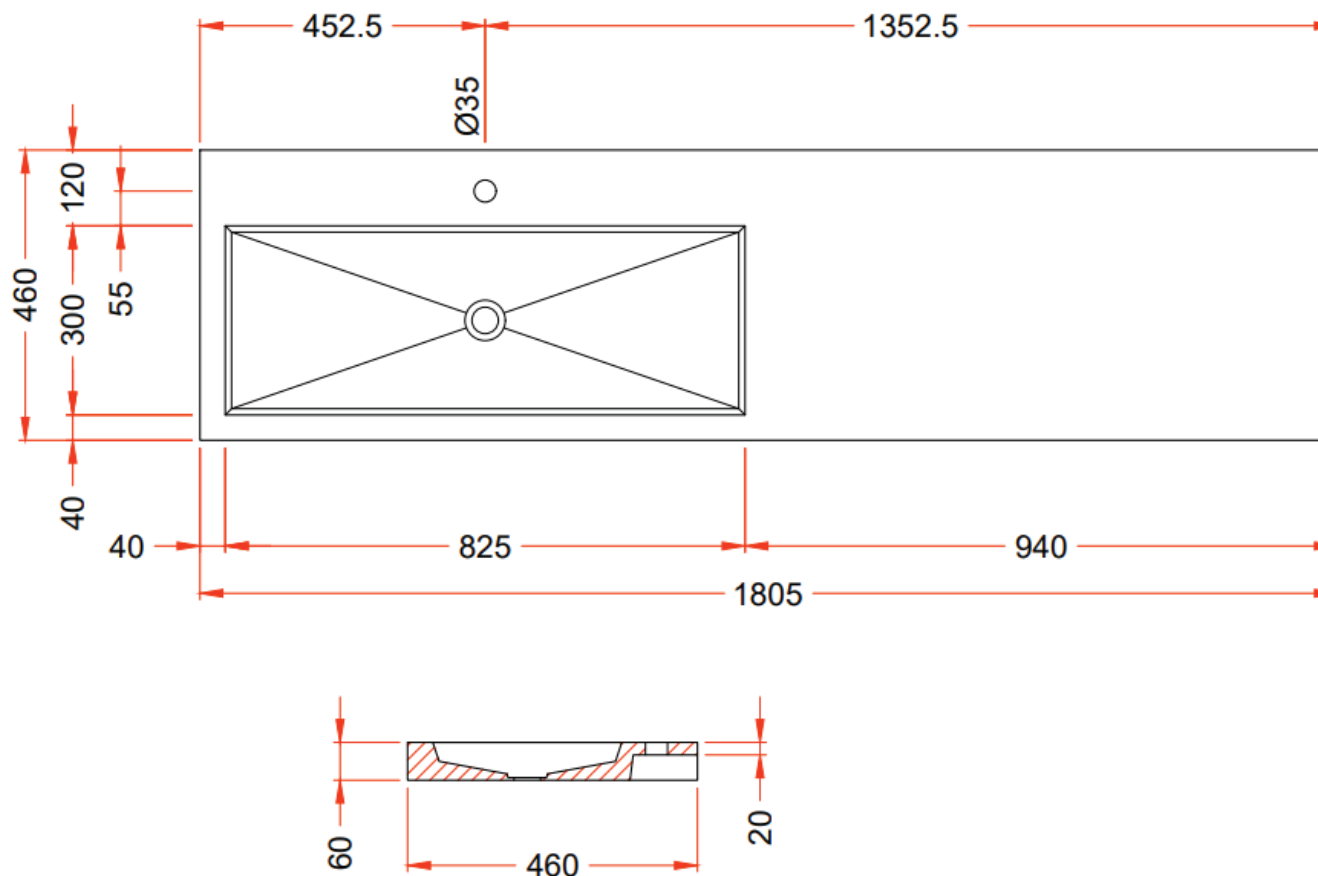

W221

NO LIMIT 45

180

180,5 x 46

DETREMMERIE

BATHROOM FURNITURE

OPMERKINGEN / REMARQUES: HP@DETREMMERIE.BE

WASKOM LINKS / VASQUE À GAUCHE