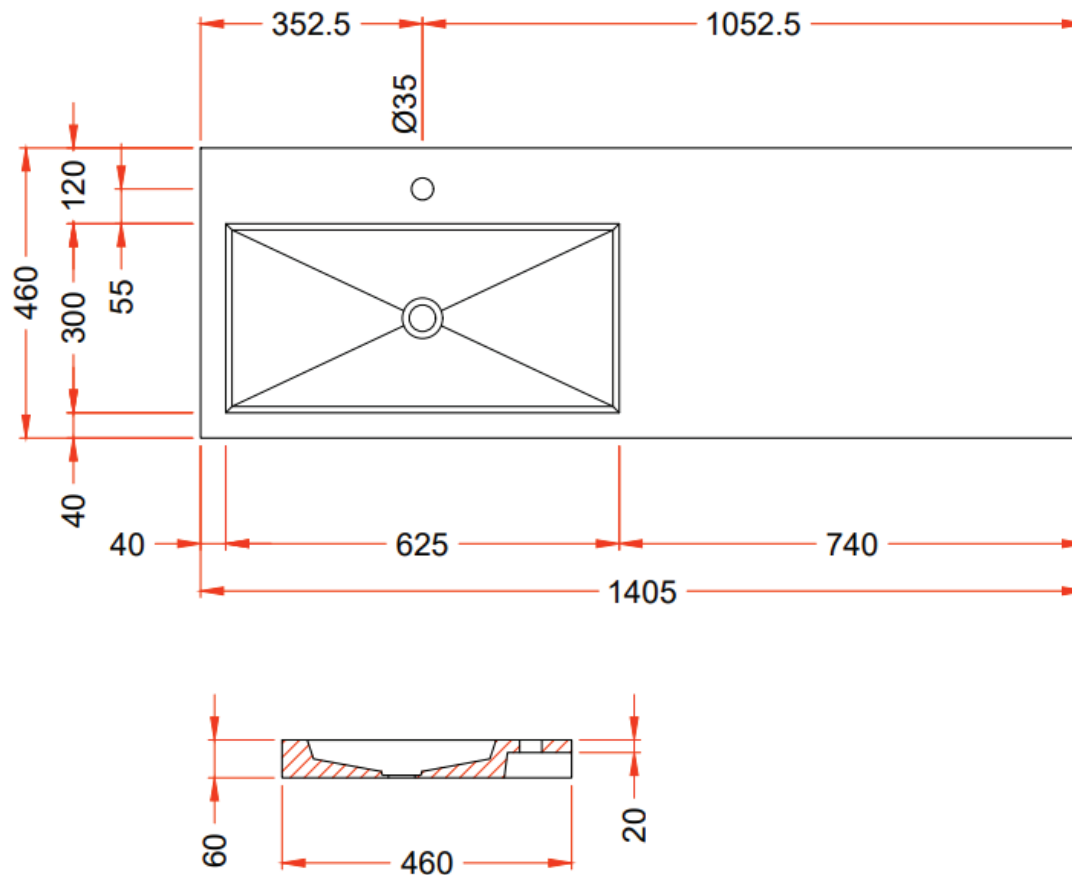

W221

NO LIMIT 45

140

140,5 x 46

DETREMMERIE

BATHROOM FURNITURE

OPMERKINGEN / REMARQUES: HP@DETREMMERIE.BE

WASKOM LINKS / VASQUE À GAUCHE