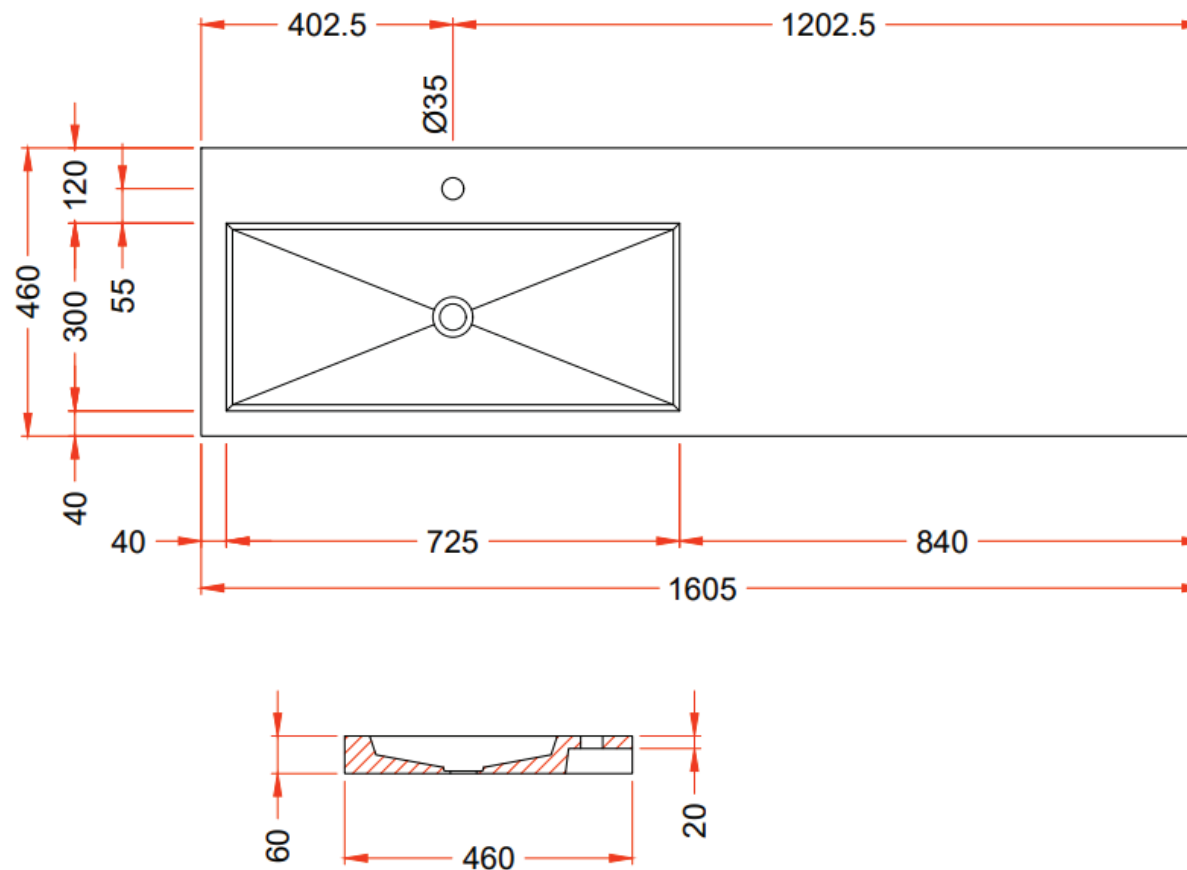

**W221**

NO LIMIT 45

**160**

160,5 x 46

**DETREMMERIE**

BATHROOM FURNITURE

OPMERKINGEN / REMARQUES: HP@DETREMMERIE.BE

**WASKOM LINKS / VASQUE À GAUCHE**