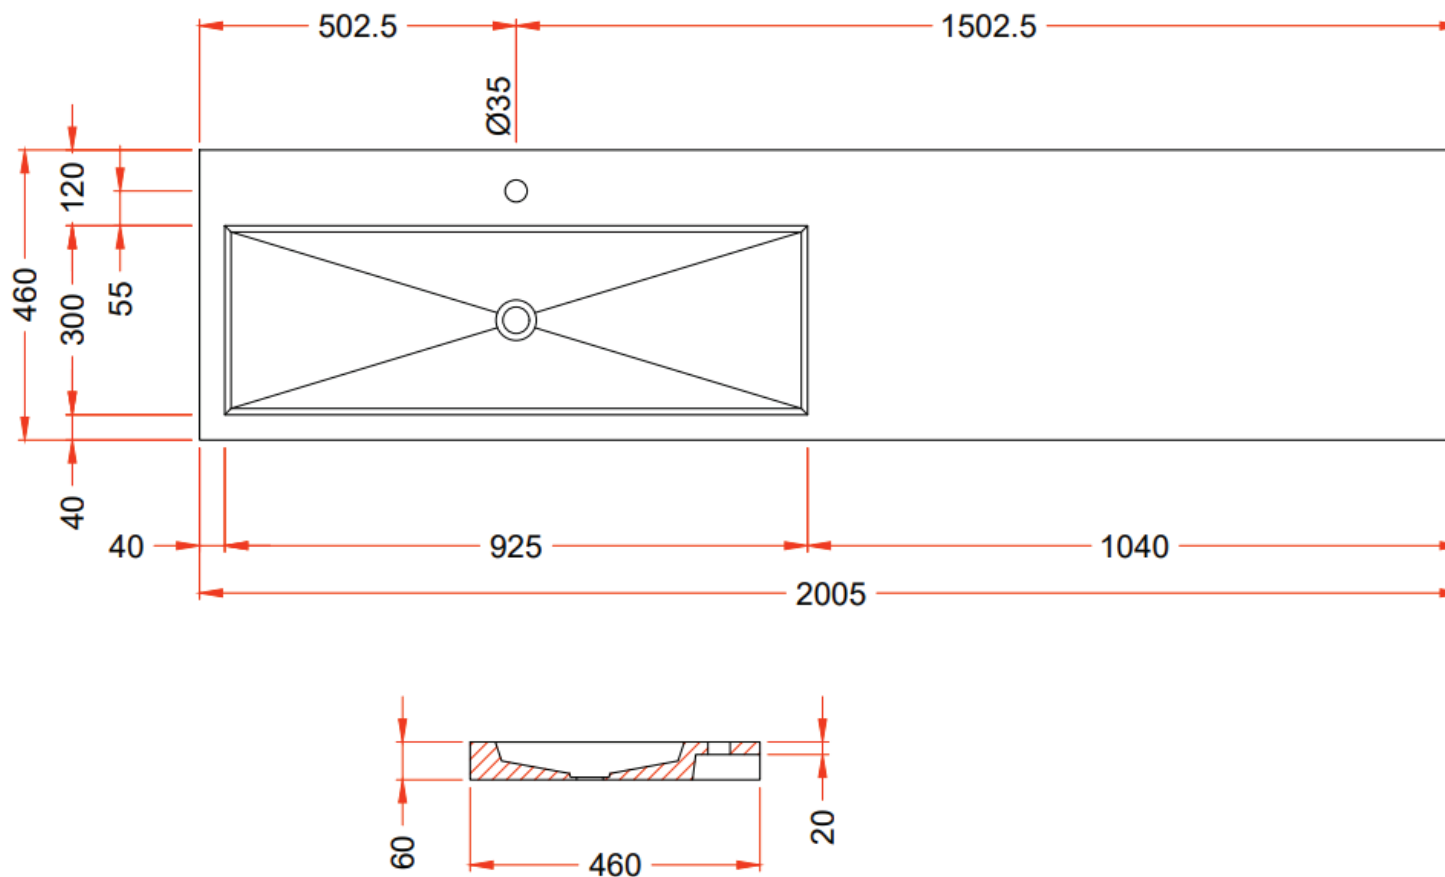

**W221**

NO LIMIT 45

**200**

200,5 x 46

**DETREMMERIE**

BATHROOM FURNITURE

OPMERKINGEN / REMARQUES: HP@DETREMMERIE.BE

**WASKOM LINKS / VASQUE À GAUCHE**