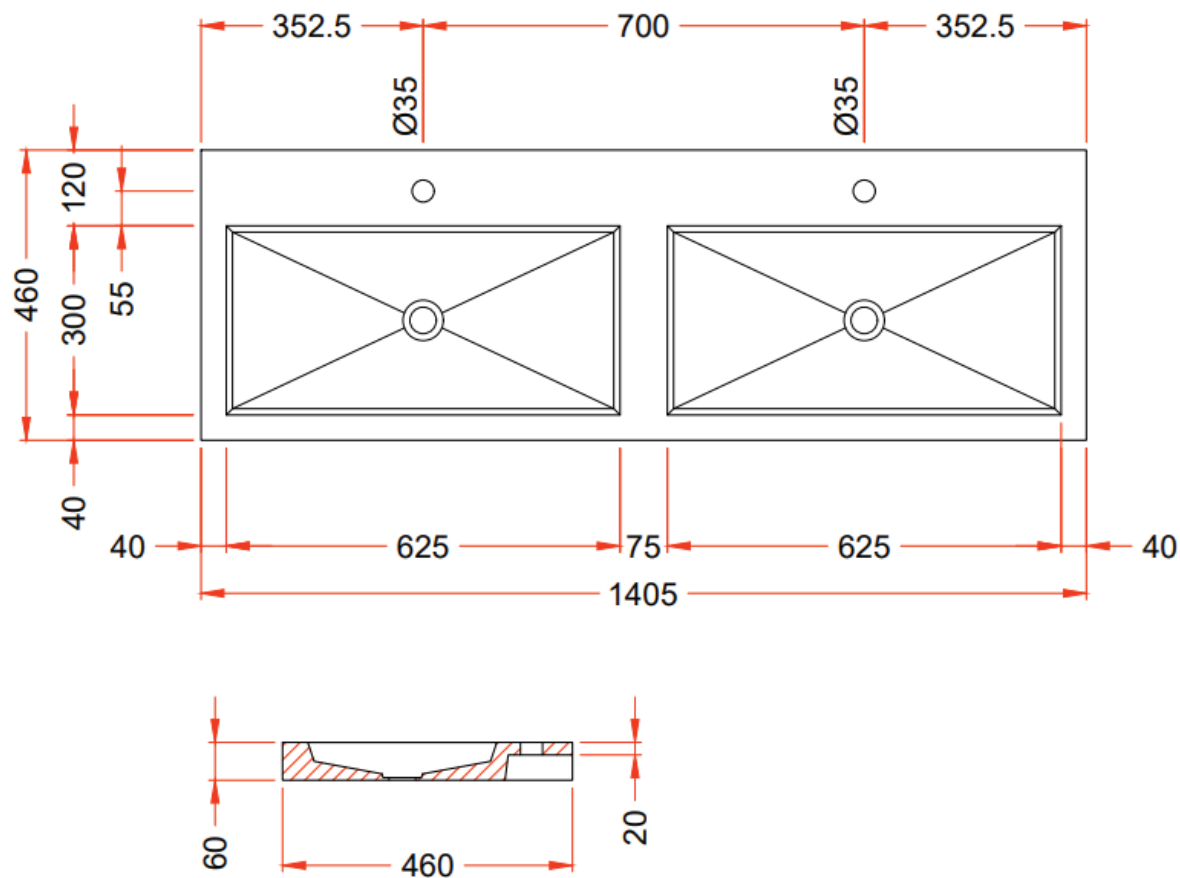

W221

NO LIMIT 45

140

140,5 x 46

DETREMMERIE

BATHROOM FURNITURE

OPMERKINGEN / REMARQUES: HP@DETREMMERIE.BE

DUBBELE WASKOM / DOUBLE VASQUE