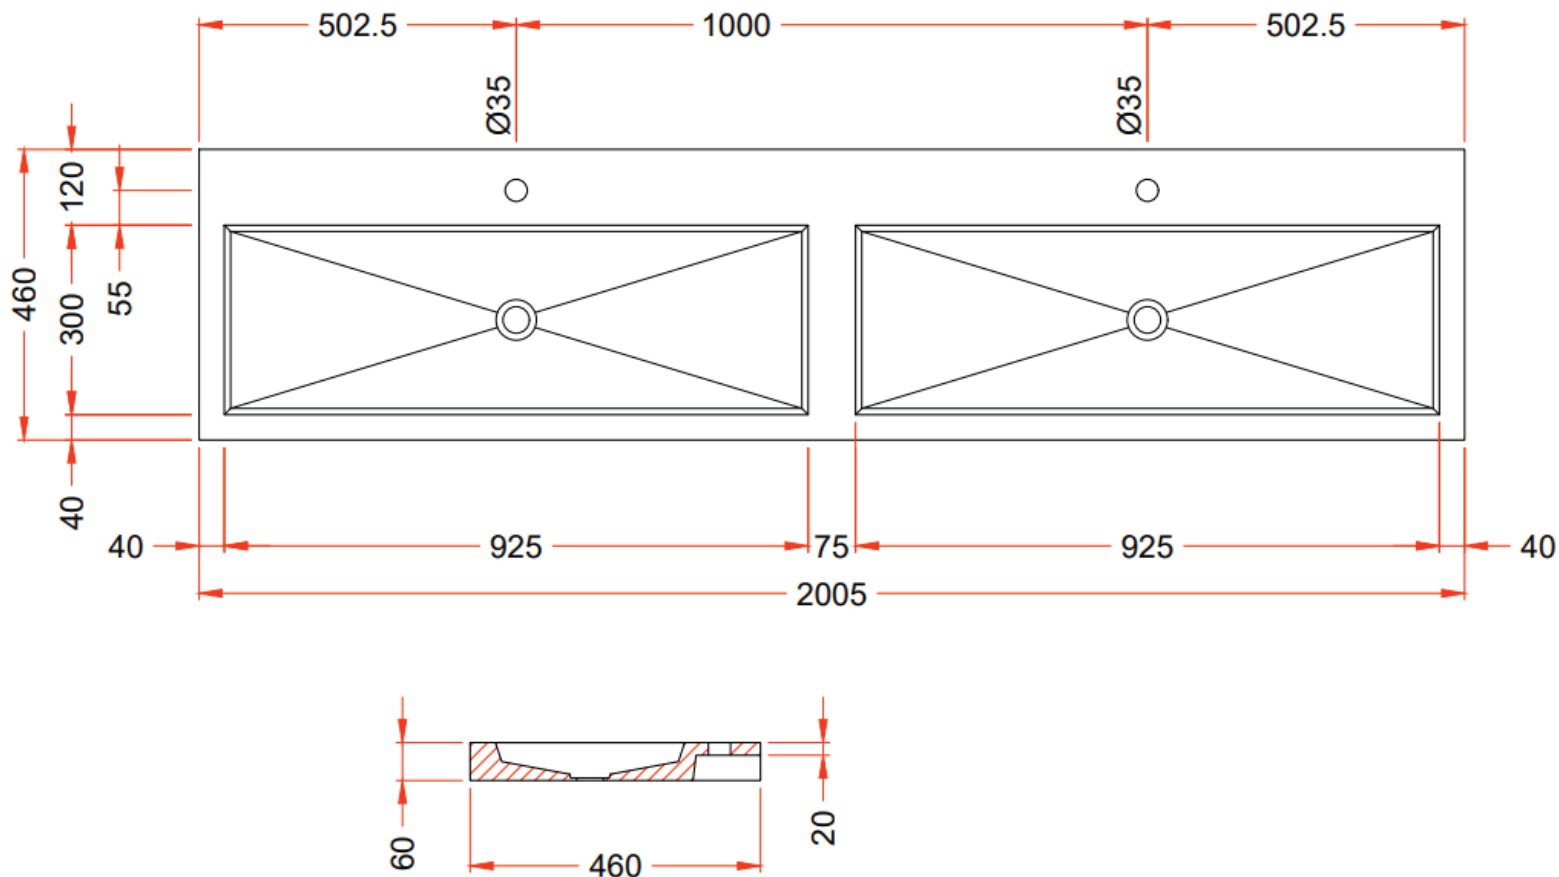

W221

NO LIMIT 45

200

200,5 x 46

DETREMMERIE

BATHROOM FURNITURE

OPMERKINGEN / REMARQUES: HP@DETREMMERIE.BE

DUBBELE WASKOM / DOUBLE VASQUE