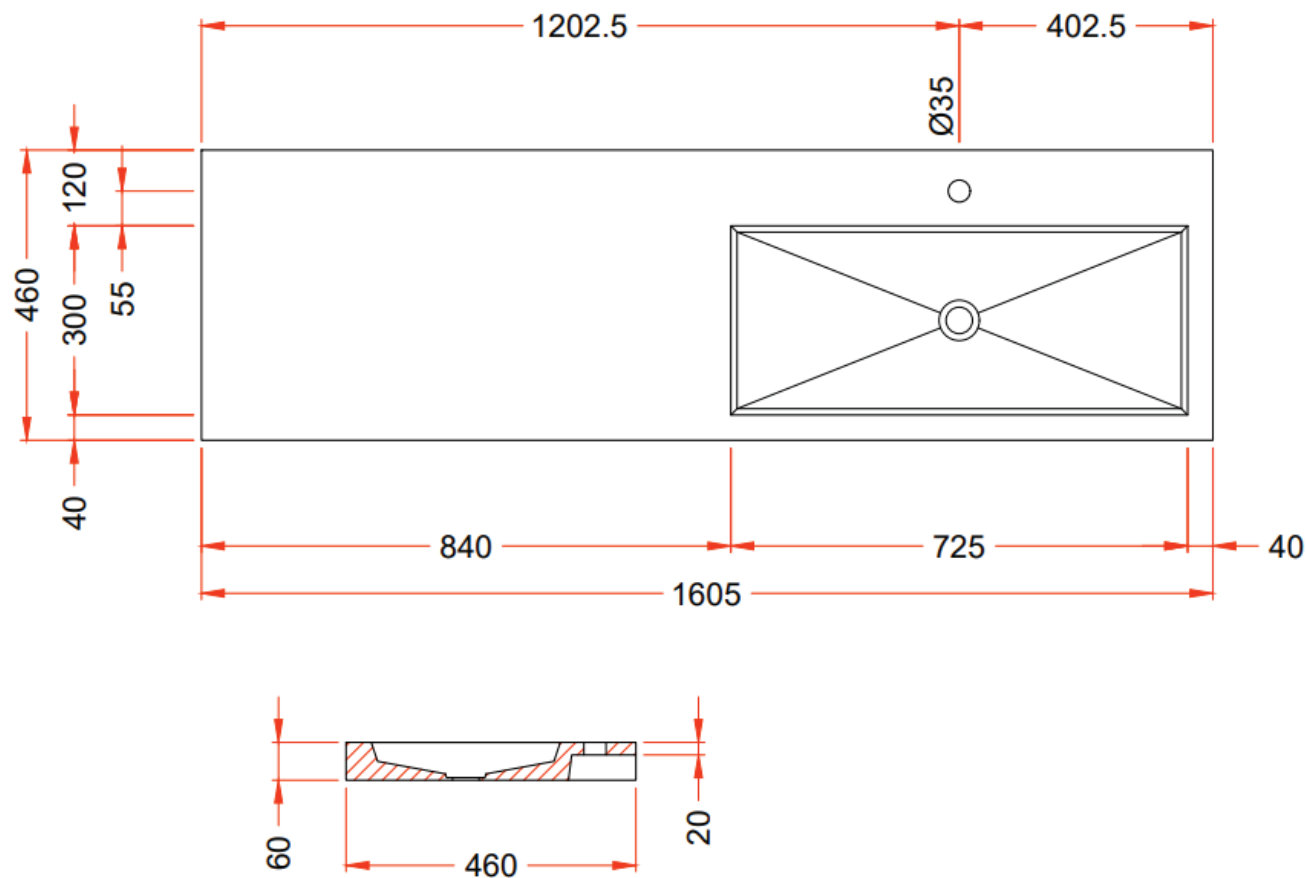

**W221**

NO LIMIT 45

**160**

160,5 x 46

**DETREMMERIE**

BATHROOM FURNITURE

OPMERKINGEN / REMARQUES: HP@DETREMMERIE.BE

**WASKOM RECHTS / VASQUE À DROITE**