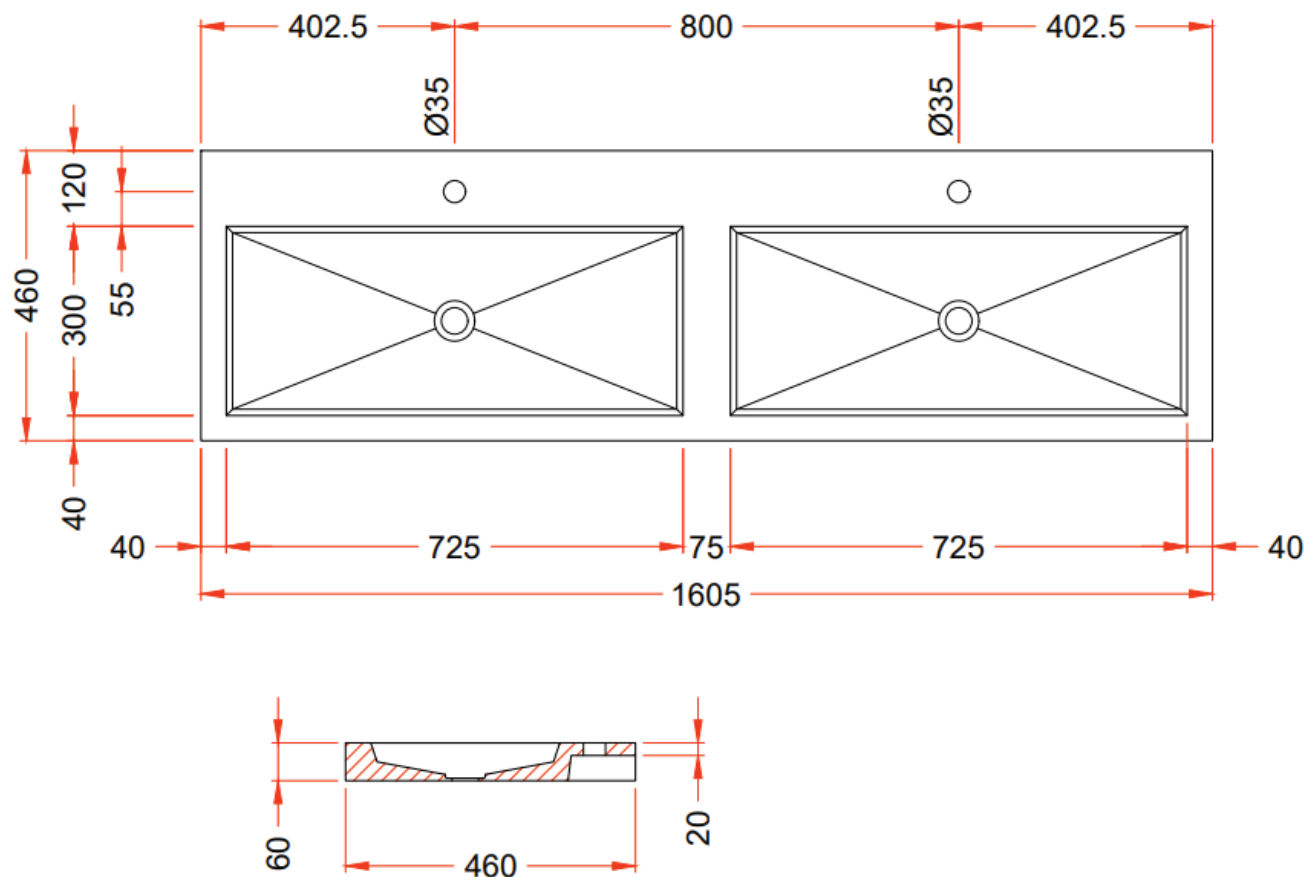

W221

NO LIMIT 45

180

180,5 x 46

DETREMMERIE

BATHROOM FURNITURE

OPMERKINGEN / REMARQUES: HP@DETREMMERIE.BE

WASKOM LINKS / VASQUE À GAUCHE