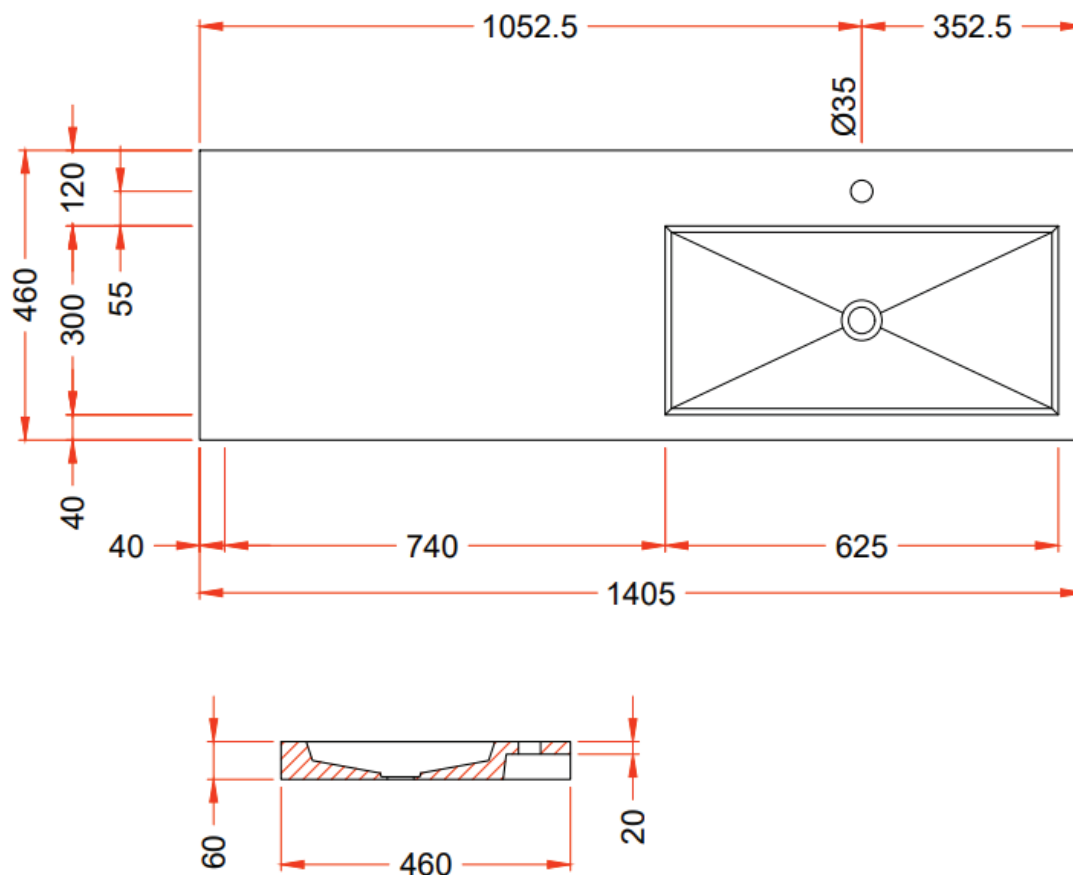

**W221**

NO LIMIT 45

**140**

140,5 x 46

**DETREMMERIE**

BATHROOM FURNITURE

OPMERKINGEN / REMARQUES: HP@DETREMMERIE.BE

**WASKOM RECHTS / VASQUE À DROITE**