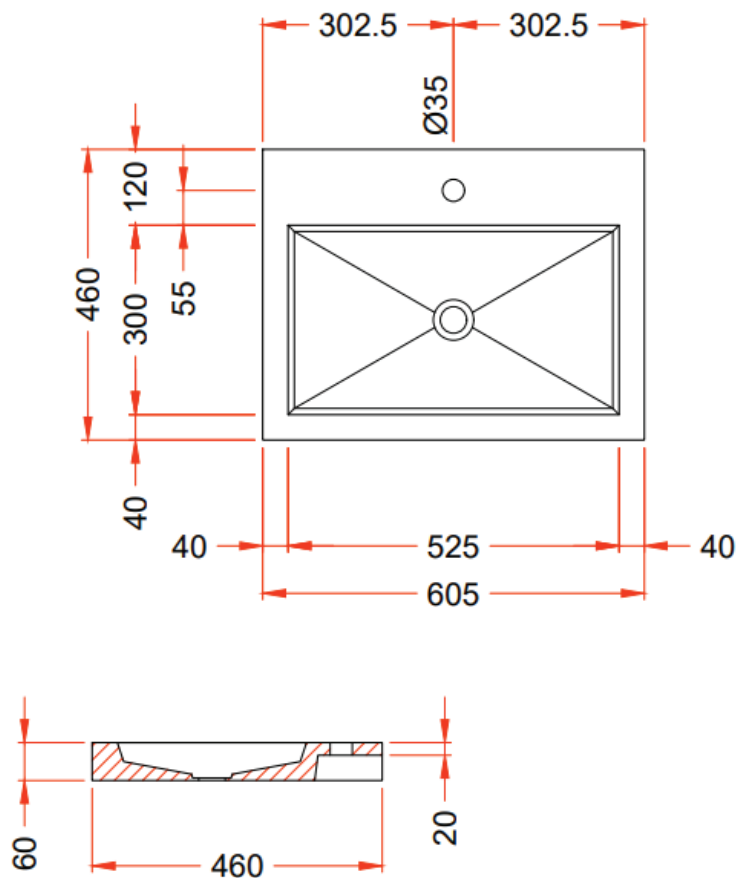

W221

NO LIMIT 45

60

60,5 x 46

DETREMMERIE

BATHROOM FURNITURE

OPMERKINGEN / REMARQUES: HP@DETREMMERIE.BE

ENKELE WASKOM / SIMPLE VASQUE