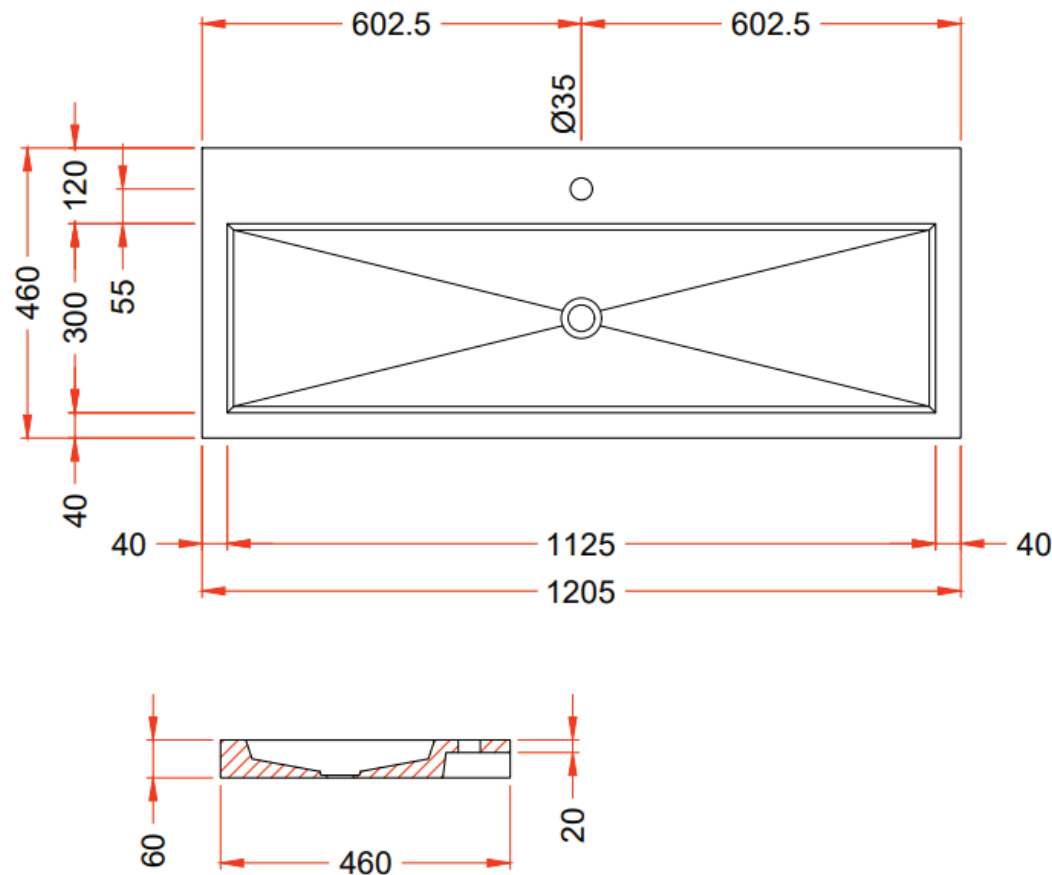

W221

NO LIMIT 45

120

120,5 x 46

DETREMMERIE

BATHROOM FURNITURE

OPMERKINGEN / REMARQUES: HP@DETREMMERIE.BE

ENKELE WASKOM - 1 KRAANGAT / SIMPLE VASQUE - 1 TROU DE ROBINET