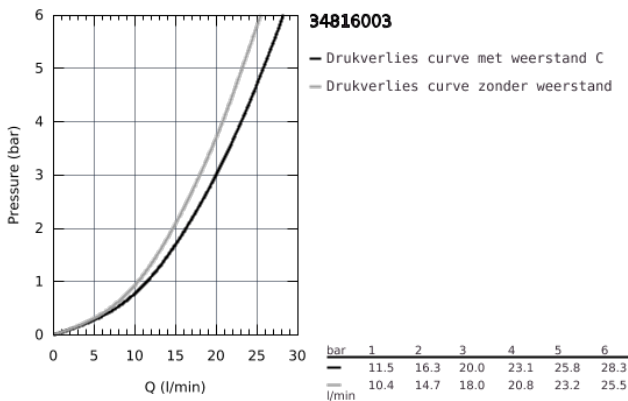

34 816 003 GROHTHERM 1000 THERMOSTATISCHE BADMENGKRAAN

PRODUCTOMSCHRIJVING

- Kleur: chroom
- wandmontage
- GROHE CoolTouch
- GROHE Long-Life Shine
- GROHE MetalGrip: ergonomische metalen greep
- GROHE SafeStop: instelknop met veiligheidsblokkering bij 38°C
- GROHE SafeStop Plus optionele temperatuurbegrenzer op 43°C
- GROHE TurboStat: 2x sneller en 2x nauwkeuriger de gewenste temperatuur
- geïntegreerde afsluitkraan
- GROHE Aquadimmer Eco met meerdere functies:
 - - geïntegreerde GROHE EcoButton(waterbesparende knop met eco-stop voor douche)
 - - debietregeling
 - - omstelling: bad/douche
 - douche-aansluiting onderaan, 1/2"
- mousseur
- geïntegreerde terugslagklep(pen) Belgaqua aanvaard
- vuilfilters
- terugstroombeveiliging
- S-koppelingen
- metalen rozet
- GROHE Water Saving waterbesparende technologie
- professionele versie