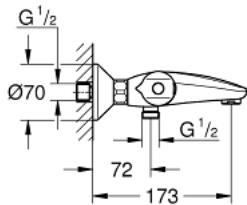

34 816 003 GROHTHERM 1000 THERMOSTATISCHE BADMENGKRAAN

PRODUCTOMSCHRIJVING

- Kleur: chroom
- wandmontage
- GROHE CoolTouch
- GROHE Long-Life Shine
- GROHE MetalGrip: ergonomische metalen greep
- GROHE SafeStop: instelknop met veiligheidsblokkering bij 38°C
- GROHE SafeStop Plus optionele temperatuurbegrenzer op 43°C
- GROHE TurboStat: 2x sneller en 2x nauwkeuriger de gewenste temperatuur
- geïntegreerde afsluitkraan
- GROHE Aquadimmer Eco met meerdere functies:
  - - geïntegreerde GROHE EcoButton(waterbesparende knop met eco-stop voor douche)
  - - debietregeling
  - - omstelling: bad/douche
  - douche-aansluiting onderaan, 1/2"
- mousseur
- geïntegreerde terugslagklep(pen) Belgaqua aanvaard
- vuilfilters
- terugstroombeveiliging
- S-koppelingen
- metalen rozet
- GROHE Water Saving waterbesparende technologie
- professionele versie