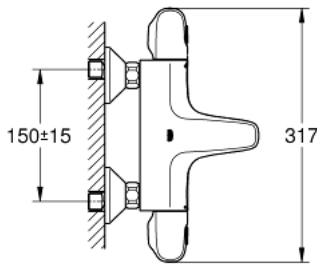

34 816 003 GROHTHERM 1000 THERMOSTATISCHE BADMENGKRAAN

PRODUCTOMSCHRIJVING

- Kleur: chroom
- wandmontage
- GROHE CoolTouch
- GROHE Long-Life Shine
- GROHE MetalGrip: ergonomische metalen greep
- GROHE SafeStop: instelknop met veiligheidsblokkering bij 38°C
- GROHE SafeStop Plus optionele temperatuurbegrenzer op 43°C
- GROHE TurboStat: 2x sneller en 2x nauwkeuriger de gewenste temperatuur
- geïntegreerde afsluitkraan
- GROHE Aquadimmer Eco met meerdere functies:
  - - geïntegreerde GROHE EcoButton(waterbesparende knop met eco-stop voor douche)
  - - debietregeling
  - - omstelling: bad/douche
  - douche-aansluiting onderaan, 1/2"
- mousseur
- geïntegreerde terugslagklep(pen) Belgaqua aanvaard
- vuilfilters
- terugstroombeveiliging
- S-koppelingen
- metalen rozet
- GROHE Water Saving waterbesparende technologie
- professionele versie