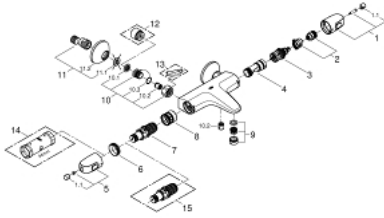

34 816 003 GROHTHERM 1000 THERMOSTATISCHE BADMENGKRAAN

RESERVEONDERDELEN , augustus 2020 – nu

- 1: Afsluitgreep (Bestelnummer 47976000)
- 1.1: Afdekkapje (Bestelnummer 4797400M)
- 2: Aanslag (Bestelnummer 47977000)
- 3: Aquadimmer (Bestelnummer 12433000)
- 4: Waterdoorvoer (Bestelnummer 47751000)
- 5: Instelknop (Bestelnummer 47973000)
- 5.1: Afdekkapje (Bestelnummer 4797400M)
- 6: Bevestigingsring (Bestelnummer 47743000)
- 7: Thermo- element 1/2" voor alle opbouw Grohtherm 800, 1000, 2000, 3000 en douchesystemen (Bestelnummer 47439000)
- 8: Waterloop (Bestelnummer 47975000)
- 9: Mousseur (Bestelnummer 13952000)
- 10: Terugslagklep (Bestelnummer 47189000)
- 10.1: Vuilfilter (Bestelnummer 0726400M)
- 10.2: Terugslagklep (Bestelnummer 08565000)
- 10.3: O-Ring Ø17 x Ø2 (Bestelnummer 0305500M)
- 11: S-koppeling (Bestelnummer 12075000)
- 11.1: Dichting 1/2" (Bestelnummer 0138600M)
- 11.2: Rozet (Bestelnummer 0221000M)
- 12: Verlengstuk voor zichtbare bevestigingsmoeren (Bestelnummer 0713000 M)*
- 13: Moersleutel, plat 30 mm voor opbouwkraanwerk, 34 mm voor thermostatische elementen (Bestelnummer 19377000)*
- 14: Sleutel voor bovenstuk ¾ (Bestelnummer 19332000)*
- 15: GROHE TurboStat cartouche 1/2" (Bestelnummer 47175000)*