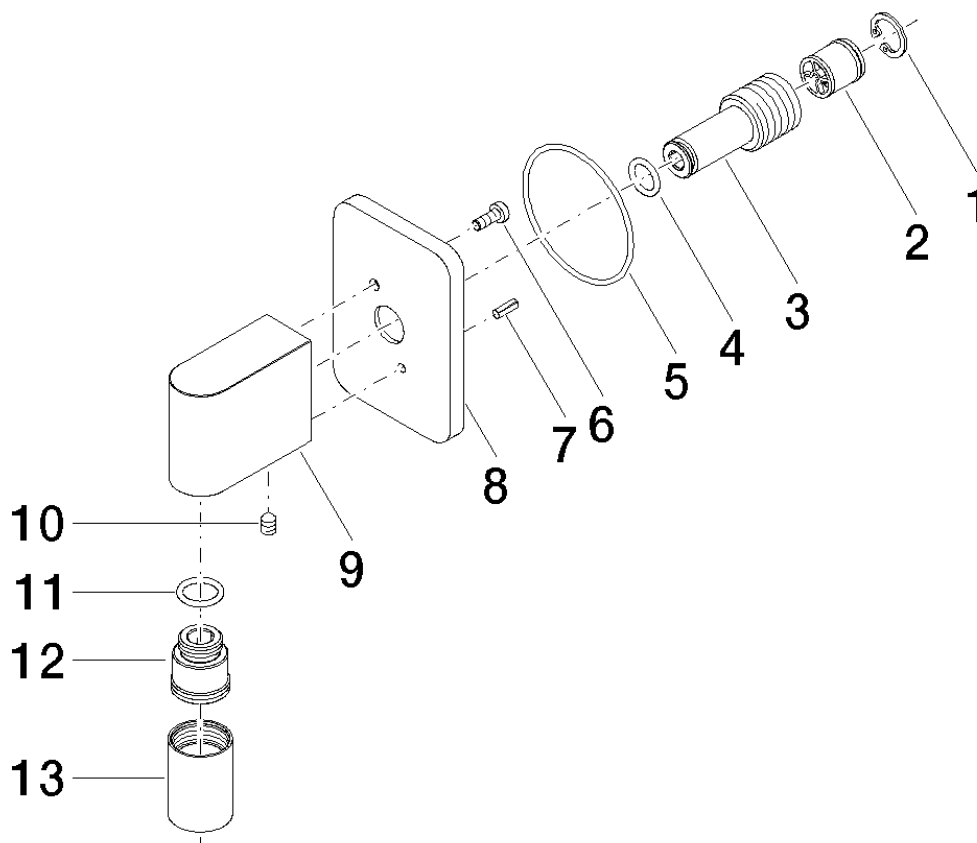

**Explosietekening**

### Bestelhoeveelheid

Nr.	Artikelnummer	Omschrijving	Installatiehoeveelheid
1	09160101490	ring	1
2	09230104090	terugslagklep	1
3	09240311690	nippel	1
4	09141000890	dichting	1
5	09141014290	dichting	1
6	09303005490	schroef	1
7	09311102690	stift	1
8	092771002ff	rozet	1
9	091103026ff	koppeling	1
10	09311100590	stift	1
11	09141007790	dichting	1
12	09240310790	nippel	1
13	092102069ff	rozet	1