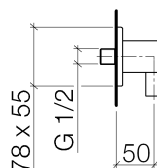

Productspecificaties

- Doucheuitlaat 3/8" met terugslagklep
 - Rozet 78 x 55 mm
- Combineerbaar met 26 402 710-FF
Met terugstroombeveiliging
Bestel a.u.b. voor doucheslangen met 1/2"
aansluiting de adapter 12 202 979-FF

28.450.710-FF

Oppervlakken

- chroom 28450710-00
- platina mat 28450710-06

Explosietekening

Bestelhoeveelheid

Nr.	Artikelnummer	Omschrijving	Installatiehoeveelheid
1	09160101490	ring	1
2	09230104090	terugslagklep	1
3	09240311690	nippel	1
4	09141000890	dichting	1
5	09141014290	dichting	1
6	09303005490	schroef	1
7	09311102690	stift	1
8	092771002ff	rozet	1
9	091103026ff	koppeling	1
10	09311100590	stift	1
11	09141007790	dichting	1
12	09240310790	nippel	1
13	092102069ff	rozet	1