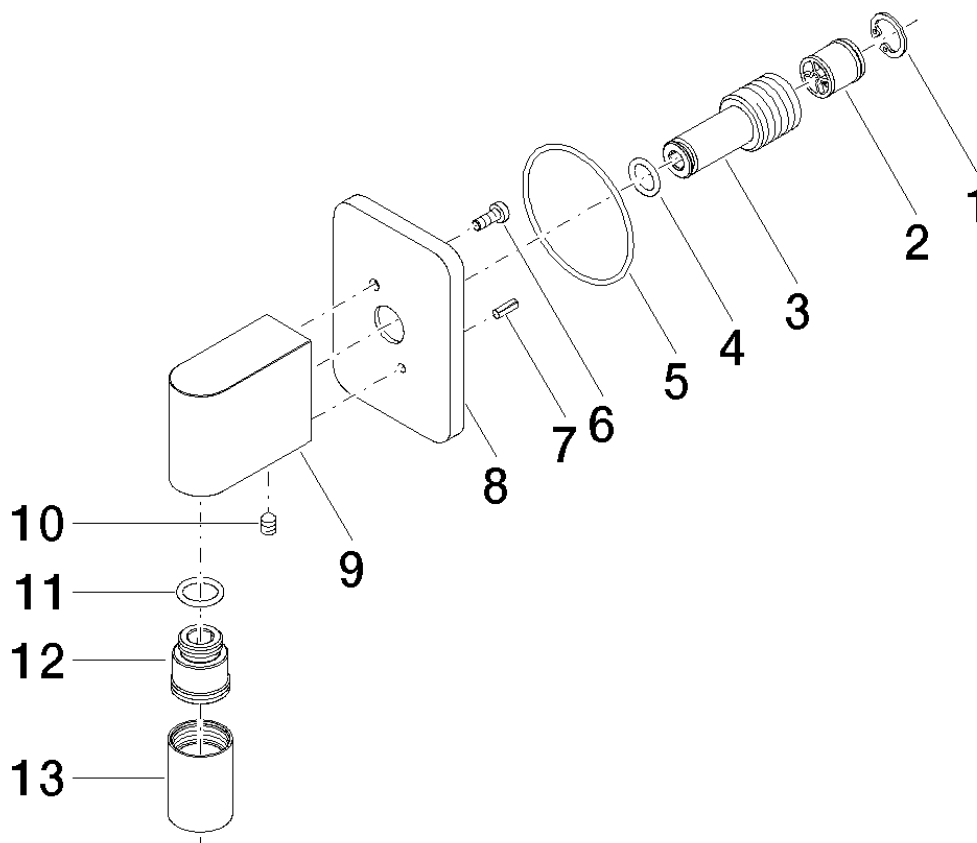

Productspecificaties

- Doucheuitlaat 3/8" met terugslagklep
 - Rozet 78 x 55 mm
- Combineerbaar met 26 402 710-FF
Met terugstroombeveiliging
Bestel a.u.b. voor doucheslangen met 1/2"
aansluiting de adapter 12 202 979-FF

28.450.710-FF

Oppervlakken

- chroom 28450710-00
- platina mat 28450710-06

Explosietekening

Bestelhoeveelheid

Nr.	Artikelnummer	Omschrijving	Installatiehoeveelheid
1	09160101490	ring	1
2	09230104090	terugslagklep	1
3	09240311690	nippel	1
4	09141000890	dichting	1
5	09141014290	dichting	1
6	09303005490	schroef	1
7	09311102690	stift	1
8	092771002ff	rozet	1
9	091103026ff	koppeling	1
10	09311100590	stift	1
11	09141007790	dichting	1
12	09240310790	nippel	1
13	092102069ff	rozet	1