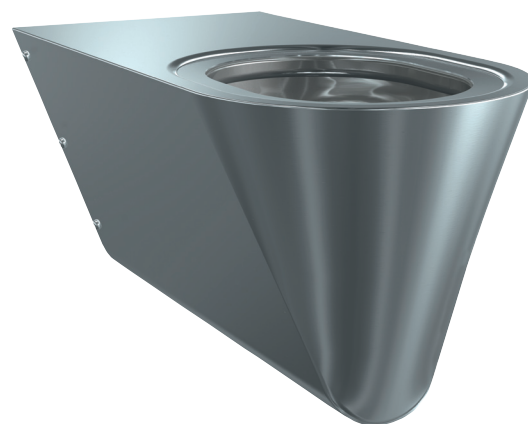

WC

CMPX594

Wandhangende diepspoel-wc voor personen met een handicap uit roestvrij staal zonder zitting, materiaaldikte 1,6 mm, zichtbaar oppervlak satijn, spoeling overeenkomstig EN 997 gecertificeerd, hoeveelheid spoelwater min. 4 liter, horizontale uitlaat achteraan met roestvrijstalen sifon DN 100, zitting naar binnen afhellend, overal afgerond, vandaalbestendig, montage met bijgeleverde montageplaat overeenkomstig EN 38, met diefstalbestendige schroeven.

BESTELNUMMER

7612979002225

EAN 7612979002225

TECHNISCHE GEGEVENS

Materiaal	roestvrij staal
Materiaalcode	1.4301 Chroomnikkelstaal V2A
Materiaaldikte	1,60 mm
Oppervlakafwerking	zijdeglans
Bruto gewicht	16 kg
Netto gewicht	14.6 kg
Type montage	wandmontage
Type WC	wandhangend
Inlaat omvang	DN 55
Uitlaat diameter	DN 100
Totale breedte	360 mm
Totale hoogte	351 mm