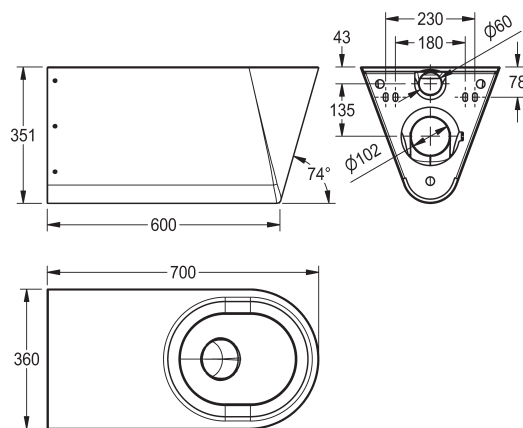

WC

CMPX594

Wandhangende diepspoel-wc voor personen met een handicap uit roestvrij staal zonder zitting, materiaaldikte 1,6 mm, zichtbaar oppervlak satijn, spoeling overeenkomstig EN 997 gecertificeerd, hoeveelheid spoelwater min. 4 liter, horizontale uitlaat achteraan met roestvrijstalen sifon DN 100, zitting naar binnen afhellend, overal afgerond, vandaalbestendig, montage met bijgeleverde montageplaat overeenkomstig EN 38, met diefstalbestendige schroeven.

BESTELNUMMER

7612979002225

EAN 7612979002225

TECHNISCHE GEGEVENS

Materiaal	roestvrij staal
Materiaalcode	1.4301 Chroomnikkelstaal V2A
Materiaaldikte	1,60 mm
Oppervlakafwerking	zijdeglans
Bruto gewicht	16 kg
Netto gewicht	14.6 kg
Type montage	wandmontage
Type WC	wandhangend
Inlaat omvang	DN 55
Uitlaat diameter	DN 100
Totale breedte	360 mm
Totale hoogte	351 mm