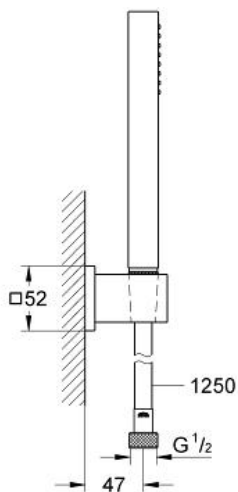

EUPHORIA CUBE STICK

Badset 1 straal

MODEL # 27703000

GROHE nv - sa | Diependaalweg 4a | 3020 Winksele
Tel: +32 (0) 16 23 06 60 | Fax: +32 (0) 16 23 90 70
Mail: info.be@grohe.com

Pure Freude
an Wasser

GROHE

Product Description:

Badset 1 straal

Standard Specification:

bestaande uit:

- handdouche (27 699 000), 1 straal: Normal
- wanddouchehouder (27 693 000)
- doucheslang Silverflex 1250 mm (28 362 000)

GROHE EcoJoy maximale doorstroming 9,5 l/min