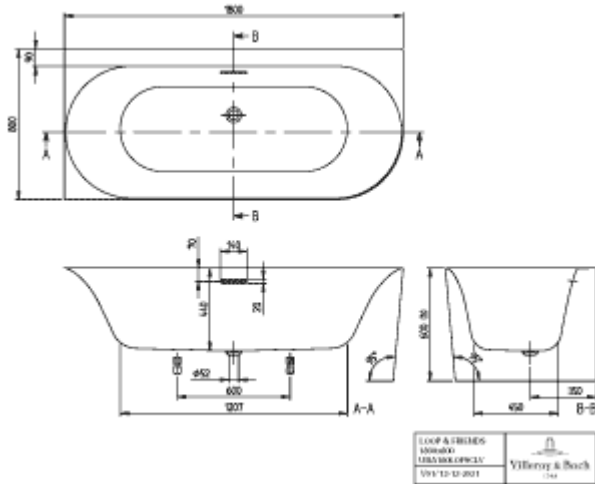

LOOP & FRIENDS BACK-TO-WALL BAD VOOR HOEKINBOUW LINKS BACK-TO-WALL BAD, LINKER UITVOERING

PRODUCTINFORMATIE

Artikeltitel	Villeroy & Boch Loop & Friends Back-to-wall bad voor hoekinbouw links OVAL Duo, 1800 x 800 mm, Wit Alpin
Artikelnummer	UBA180LOF9CL00V-01
Montage / Montagetype	hoekmontage links
Montage-instructies	Plaatsing van de kraan in het midden is niet mogelijk.
Onderdelen van de levering	1 x offsetbad , 2 x onderstel met elk 2 poten
Lengte in mm	1800
Breedte in mm	800
Hoogte in mm	470 600
Interne diepte	440
Collectie	Loop & Friends
Productaanduiding	Back-to-wall bad voor hoekinbouw links
Materiaal	Acryl
Met overloop	Ja
Aantal mensen	2
Vorm	Back-to-wall bad, linker uitvoering
Kleuraanduiding	Wit Alpin
Met slipweerstand	Nee
Uitlaat / afvoer	middenafvoer
Binnenvorm	rechthoekig
SilentFlow	Nee

TECHNISCHE TEKENINGEN

UBA180LOF9CL00V-01

UBA180LOF9CL00V-01