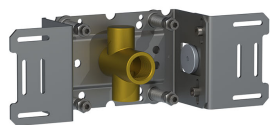

Datum:

Klant:

Project:

COMBI-25S

Inbouwthermostaatkraan met 2-weg omstel, naar handdouche met houder en regendouche, wandmontage. Combi-25SUP = Inbouwthermostaat 5400FV, aansluituis 200M. Combi-25SAP = Bedieningsknop NR51, thermostaatknop NR52, omstelknop NR64G, handdouche en houder 070S, regendouche 060 voor wandmontage, 3 rozetten Ø60 mm 2001, 001, 001G.

001
Rozet Ø60 mm, gat Ø30 mm.

001G
Rozet Ø60 mm, gat Ø33 mm.

060
Regendouche, rond, totale lengte 593 mm, wandmontage. Exclusief aansluithuis 200M, incl. rozet, diam. 70 mm.

070S
Muuraansluitbocht met terugslagklep, handdouche met houder en metalen doucheslang 1500 mm. Exclusief aansluithuis 200M, exclusief rozet.

2001
Rozet Ø60 mm, gat Ø39 mm.

200M
Los aansluithuis. 1/2" aansluiting.

5400FV
Inbouwthermostaat met 2-weg omstel, 1 vast aansluithuis. 3/4" aansluiting.

NR51
Bedieningsknop voor 5000, 6000 serie.

NR52
Thermostaatknop voor 5000 serie.