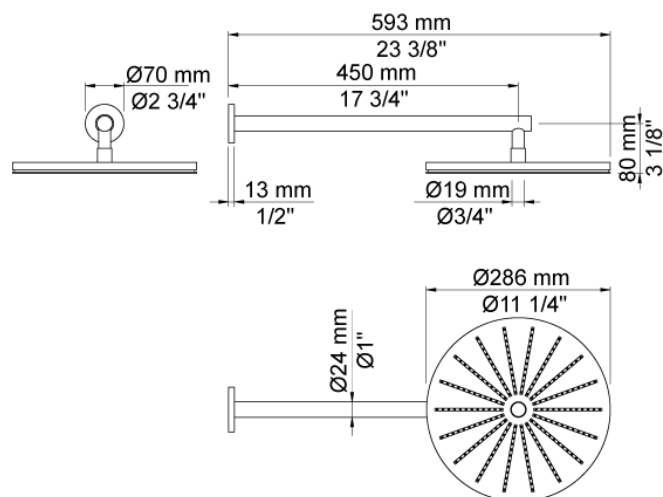

Doorstroom

	Bar:	1,0	2,0	3,0	4,0	5,0
060 ¹⁾	(l/min)	12,7	18,0	22,0	25,4	28,4
070S ²⁾	(l/min)	6,9	9,8	12,0	13,9	15,5

¹⁾ USA: Flow restricted to 1.8 gpm (7.0 l/min)

²⁾ USA: Flow restricted to 1.8 gpm (7.0 l/min)

001
Rozet Ø60 mm, gat Ø30 mm.

001G
Rozet Ø60 mm, gat Ø33 mm.

060
Regendouche, rond, totale lengte 593 mm, wandmontage. Exclusief aansluithuis 200M, incl. rozet, diam. 70 mm.

070S
Muuraansluitbocht met terugslagklep, handdouche met houder en metalen doucheslang 1500 mm. Exclusief aansluithuis 200M, exclusief rozet.

2001
Rozet Ø60 mm, gat Ø39 mm.

200M
Los aansluithuis. 1/2" aansluiting.

5400FV
Inbouwthermostaat met 2-weg omstel, 1 vast aansluithuis. 3/4" aansluiting.

NR51
Bedieningsknop voor 5000, 6000 serie.

NR52
Thermostaatknop voor 5000 serie.