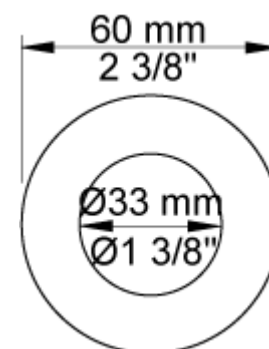

Doorstroom

	Bar:	1,0	2,0	3,0	4,0	5,0
060 ¹⁾	(l/min)	12,7	18,0	22,0	25,4	28,4
070S ²⁾	(l/min)	6,9	9,8	12,0	13,9	15,5

¹⁾ USA: Flow restricted to 1.8 gpm (7.0 l/min)

²⁾ USA: Flow restricted to 1.8 gpm (7.0 l/min)

001
Rozet Ø60 mm, gat Ø30 mm.

001G
Rozet Ø60 mm, gat Ø33 mm.

060
Regendouche, rond, totale lengte 593 mm, wandmontage. Exclusief aansluithuis 200M, incl. rozet, diam. 70 mm.

070S
Muuraansluitbocht met terugslagklep, handdouche met houder en metalen doucheslang 1500 mm. Exclusief aansluithuis 200M, exclusief rozet.

2001
Rozet Ø60 mm, gat Ø39 mm.

200M
Los aansluithuis. 1/2" aansluiting.

5400FV
Inbouwthermostaat met 2-weg omstel, 1 vast aansluithuis. 3/4" aansluiting.

NR51
Bedieningsknop voor 5000, 6000 serie.

NR52
Thermostaatknop voor 5000 serie.