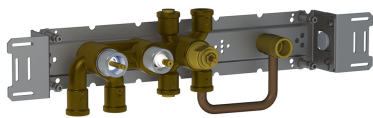

Datum:

Klant:

Project:

COMBI-25S

Inbouwthermostaatkraan met 2-weg omstel, naar handdouche met houder en regendouche, wandmontage. Combi-25SUP = Inbouwthermostaat 5400FV, aansluituis 200M. Combi-25SAP = Bedieningsknop NR51, thermostaatknop NR52, omstelknop NR64G, handdouche en houder 070S, regendouche 060 voor wandmontage, 3 rozetten Ø60 mm 2001, 001, 001G.

001
Rozet Ø60 mm, gat Ø30 mm.

001G
Rozet Ø60 mm, gat Ø33 mm.

060
Regendouche, rond, totale lengte 593 mm, wandmontage. Exclusief aansluithuis 200M, incl. rozet, diam. 70 mm.

070S
Muuraansluitbocht met terugslagklep, handdouche met houder en metalen doucheslang 1500 mm. Exclusief aansluithuis 200M, exclusief rozet.

2001
Rozet Ø60 mm, gat Ø39 mm.

200M
Los aansluithuis. 1/2" aansluiting.

5400FV
Inbouwthermostaat met 2-weg omstel, 1 vast aansluithuis. 3/4" aansluiting.

NR51
Bedieningsknop voor 5000, 6000 serie.

NR52
Thermostaatknop voor 5000 serie.