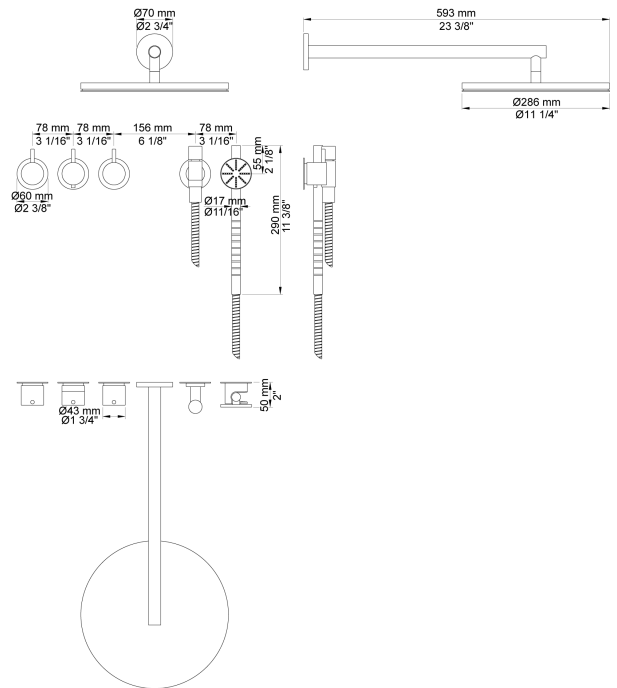

COMBI-25S

Inbouwthermostaatkraan met 2-weg omstel, naar handdouche met houder en regendouche, wandmontage. Combi-25SUP = Inbouwthermostaat 5400FV, aansluituis 200M. Combi-25SAP = Bedieningsknop NR51, thermostaatknop NR52, omstelknop NR64G, handdouche en houder 070S, regendouche 060 voor wandmontage, 3 rozetten Ø60 mm 2001, 001, 001G.

Doorstroom

	Bar:	1,0	2,0	3,0	4,0	5,0
060 ¹⁾	(l/min)	12,7	18,0	22,0	25,4	28,4
070S ²⁾	(l/min)	6,9	9,8	12,0	13,9	15,5

¹⁾ USA: Flow restricted to 1.8 gpm (7.0 l/min)

²⁾ USA: Flow restricted to 1.8 gpm (7.0 l/min)

Beschikbaar in de kleuren

Kleur 02, Grijs	Kleur 17, Hoogglans zwart
Kleur 04, Blauw	Kleur 18, Wit
Kleur 05, Oranje	Kleur 19, Messing
Kleur 06, Lichtgroen	Kleur 20, Geborsteld chroom
Kleur 08, Geel	Kleur 21, Karmijnrood
Kleur 09, Donkergrijs	Kleur 25, Rose
Kleur 12, Bruin	Kleur 27, Mat zwart
Kleur 14, Oranjerood	Kleur 28, Mat wit
Kleur 15, Donkerblauw	Kleur 40, Geborsteld roestvrij staal
Kleur 16, Chroom