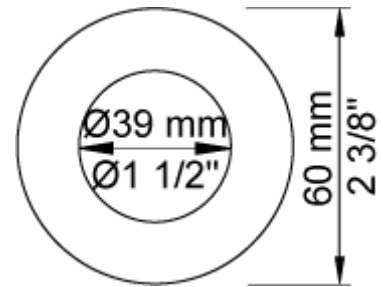

Doorstroom

	Bar:	1,0	2,0	3,0	4,0	5,0
060 ¹⁾	(l/min)	12,7	18,0	22,0	25,4	28,4
070S ²⁾	(l/min)	6,9	9,8	12,0	13,9	15,5

¹⁾ USA: Flow restricted to 1.8 gpm (7.0 l/min)

²⁾ USA: Flow restricted to 1.8 gpm (7.0 l/min)

001
Rozet Ø60 mm, gat Ø30 mm.

001G
Rozet Ø60 mm, gat Ø33 mm.

060
Regendouche, rond, totale lengte 593 mm, wandmontage. Exclusief aansluithuis 200M, incl. rozet, diam. 70 mm.

070S
Muuraansluitbocht met terugslagklep, handdouche met houder en metalen doucheslang 1500 mm. Exclusief aansluithuis 200M, exclusief rozet.

2001
Rozet Ø60 mm, gat Ø39 mm.

200M
Los aansluithuis. 1/2" aansluiting.

5400FV
Inbouwthermostaat met 2-weg omstel, 1 vast aansluithuis. 3/4" aansluiting.

NR51
Bedieningsknop voor 5000, 6000 serie.

NR52
Thermostaatknop voor 5000 serie.