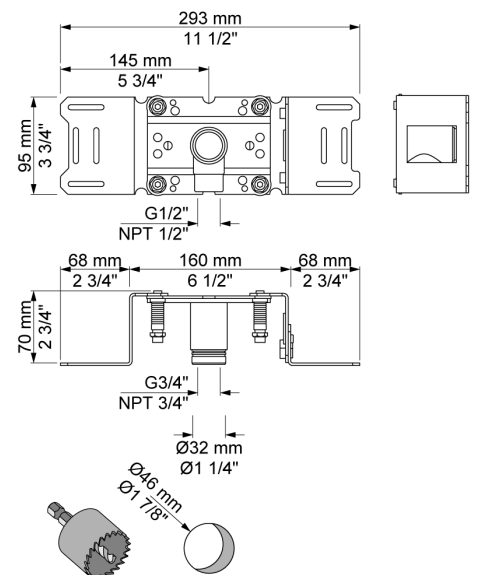

Doorstroom

	Bar:	1,0	2,0	3,0	4,0	5,0
060 ¹⁾	(l/min)	12,7	18,0	22,0	25,4	28,4
070S ²⁾	(l/min)	6,9	9,8	12,0	13,9	15,5

¹⁾ USA: Flow restricted to 1.8 gpm (7.0 l/min)

²⁾ USA: Flow restricted to 1.8 gpm (7.0 l/min)

001
Rozet Ø60 mm, gat Ø30 mm.

001G
Rozet Ø60 mm, gat Ø33 mm.

060
Regendouche, rond, totale lengte 593 mm, wandmontage. Exclusief aansluithuis 200M, incl. rozet, diam. 70 mm.

070S
Muuraansluitbocht met terugslagklep, handdouche met houder en metalen doucheslang 1500 mm. Exclusief aansluithuis 200M, exclusief rozet.

2001
Rozet Ø60 mm, gat Ø39 mm.

200M
Los aansluithuis. 1/2" aansluiting.

5400FV
Inbouwthermostaat met 2-weg omstel, 1 vast aansluithuis. 3/4" aansluiting.

NR51
Bedieningsknop voor 5000, 6000 serie.

NR52
Thermostaatknop voor 5000 serie.