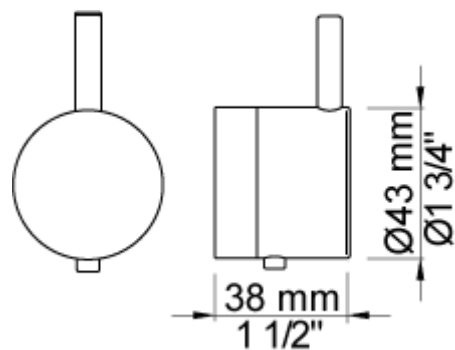

Doorstroom

	Bar:	1,0	2,0	3,0	4,0	5,0
060 ¹⁾	(l/min)	12,7	18,0	22,0	25,4	28,4
070S ²⁾	(l/min)	6,9	9,8	12,0	13,9	15,5

¹⁾ USA: Flow restricted to 1.8 gpm (7.0 l/min)

²⁾ USA: Flow restricted to 1.8 gpm (7.0 l/min)

001
Rozet Ø60 mm, gat Ø30 mm.

001G
Rozet Ø60 mm, gat Ø33 mm.

060
Regendouche, rond, totale lengte 593 mm, wandmontage. Exclusief aansluithuis 200M, incl. rozet, diam. 70 mm.

070S
Muuraansluitbocht met terugslagklep, handdouche met houder en metalen doucheslang 1500 mm. Exclusief aansluithuis 200M, exclusief rozet.

2001
Rozet Ø60 mm, gat Ø39 mm.

200M
Los aansluithuis. 1/2" aansluiting.

5400FV
Inbouwthermostaat met 2-weg omstel, 1 vast aansluithuis. 3/4" aansluiting.

NR51
Bedieningsknop voor 5000, 6000 serie.

NR52
Thermostaatknop voor 5000 serie.