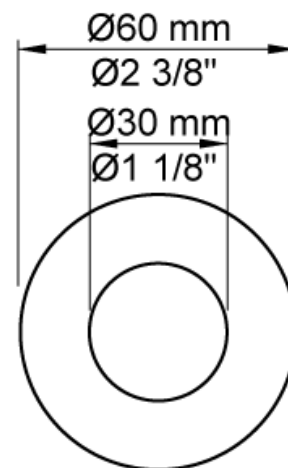

Datum:

Klant:

Project:

COMBI-25S

Inbouwthermostaatkraan met 2-weg omstel, naar handdouche met houder en regendouche, wandmontage. Combi-25SUP = Inbouwthermostaat 5400FV, aansluituis 200M. Combi-25SAP = Bedieningsknop NR51, thermostaatknop NR52, omstelknop NR64G, handdouche en houder 070S, regendouche 060 voor wandmontage, 3 rozetten Ø60 mm 2001, 001, 001G.

Doorstroom

	Bar:	1,0	2,0	3,0	4,0	5,0
060 ¹⁾	(l/min)	12,7	18,0	22,0	25,4	28,4
070S ²⁾	(l/min)	6,9	9,8	12,0	13,9	15,5

¹⁾ USA: Flow restricted to 1.8 gpm (7.0 l/min)

²⁾ USA: Flow restricted to 1.8 gpm (7.0 l/min)

001
Rozet Ø60 mm, gat Ø30 mm.

001G
Rozet Ø60 mm, gat Ø33 mm.

060
Regendouche, rond, totale lengte 593 mm, wandmontage. Exclusief aansluithuis 200M, incl. rozet, diam. 70 mm.

070S
Muuraansluitbocht met terugslagklep, handdouche met houder en metalen doucheslang 1500 mm. Exclusief aansluithuis 200M, exclusief rozet.

2001
Rozet Ø60 mm, gat Ø39 mm.

200M
Los aansluithuis. 1/2" aansluiting.

5400FV
Inbouwthermostaat met 2-weg omstel, 1 vast aansluithuis. 3/4" aansluiting.

NR51
Bedieningsknop voor 5000, 6000 serie.

NR52
Thermostaatknop voor 5000 serie.