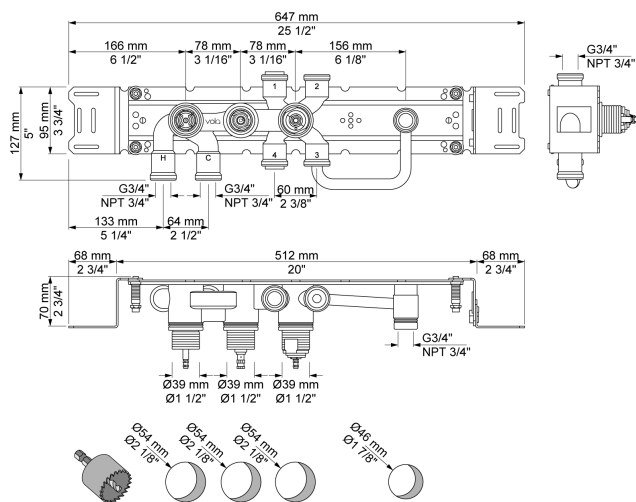

001
Rozet Ø60 mm, gat Ø30 mm.

001G
Rozet Ø60 mm, gat Ø33 mm.

060
Regendouche, rond, totale lengte 593 mm, wandmontage. Exclusief aansluithuis 200M, incl. rozet, diam. 70 mm.

070S
Muuraansluitbocht met terugslagklep, handdouche met houder en metalen doucheslang 1500 mm. Exclusief aansluithuis 200M, exclusief rozet.

2001
Rozet Ø60 mm, gat Ø39 mm.

200M
Los aansluithuis. 1/2" aansluiting.

5400FV
Inbouwthermostaat met 2-weg omstel, 1 vast aansluithuis. 3/4" aansluiting.

NR51
Bedieningsknop voor 5000, 6000 serie.

NR52
Thermostaatknop voor 5000 serie.