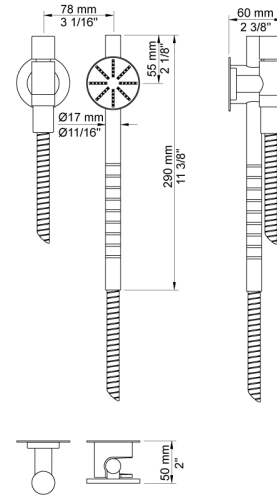

Datum:

Klant:

Project:

COMBI-25S

Inbouwthermostaatkraan met 2-weg omstel, naar handdouche met houder en regendouche, wandmontage. Combi-25SUP = Inbouwthermostaat 5400FV, aansluituis 200M. Combi-25SAP = Bedieningsknop NR51, thermostaatknop NR52, omstelknop NR64G, handdouche en houder 070S, regendouche 060 voor wandmontage, 3 rozetten Ø60 mm 2001, 001, 001G.

Doorstroom

	Bar:	1,0	2,0	3,0	4,0	5,0
060 ¹⁾	(l/min)	12,7	18,0	22,0	25,4	28,4
070S ²⁾	(l/min)	6,9	9,8	12,0	13,9	15,5

¹⁾ USA: Flow restricted to 1.8 gpm (7.0 l/min)

²⁾ USA: Flow restricted to 1.8 gpm (7.0 l/min)

001
Rozet Ø60 mm, gat Ø30 mm.

001G
Rozet Ø60 mm, gat Ø33 mm.

060
Regendouche, rond, totale lengte 593 mm, wandmontage. Exclusief aansluithuis 200M, incl. rozet, diam. 70 mm.

070S
Muuraansluitbocht met terugslagklep, handdouche met houder en metalen doucheslang 1500 mm. Exclusief aansluithuis 200M, exclusief rozet.

2001
Rozet Ø60 mm, gat Ø39 mm.

200M
Los aansluithuis. 1/2" aansluiting.

5400FV
Inbouwthermostaat met 2-weg omstel, 1 vast aansluithuis. 3/4" aansluiting.

NR51
Bedieningsknop voor 5000, 6000 serie.

NR52
Thermostaatknop voor 5000 serie.