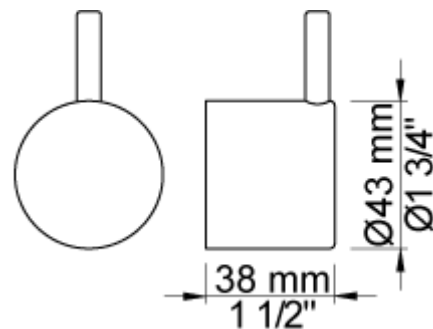

001
Rozet Ø60 mm, gat Ø30 mm.

001G
Rozet Ø60 mm, gat Ø33 mm.

060
Regendouche, rond, totale lengte 593 mm, wandmontage. Exclusief aansluithuis 200M, incl. rozet, diam. 70 mm.

070S
Muuraansluitbocht met terugslagklep, handdouche met houder en metalen doucheslang 1500 mm. Exclusief aansluithuis 200M, exclusief rozet.

2001
Rozet Ø60 mm, gat Ø39 mm.

200M
Los aansluithuis. 1/2" aansluiting.

5400FV
Inbouwthermostaat met 2-weg omstel, 1 vast aansluithuis. 3/4" aansluiting.

NR51
Bedieningsknop voor 5000, 6000 serie.

NR52
Thermostaatknop voor 5000 serie.