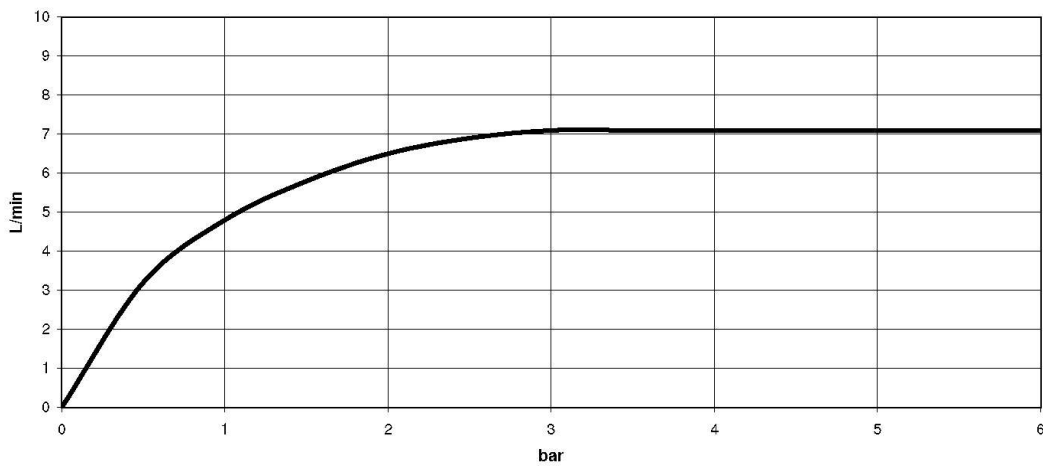

Keuken - Tara Classic
 Eengreepsmengkraan - platina mat
 Artikelnummer: 33 800 888-06
 Date of manufacture from 1-9-2021

- Sprong 201 mm
- Draaibare uitloop 360°
- Met lucht verrijkte straal
- Mengkraanhoogte 325 mm
- Hoogte tot straalregelaar 180 mm
- Boorgatdiameter 35 mm
- Doorstroomhoeveelheid max. 7 l/min bij 3 bar dynamische druk
- Loodvrij
- WRAS: 1705020
- Kranengroep volgens DIN 4109: 1

platina mat

Maattekening

Keuken - Tara Classic
 Eengreepsmengkraan - platina mat
 Artikelnummer: 33 800 888-06
 Date of manufacture from 1-9-2021

Alle gegevens in mm / inch = mm x 0,0394

Doorstroomdiagram