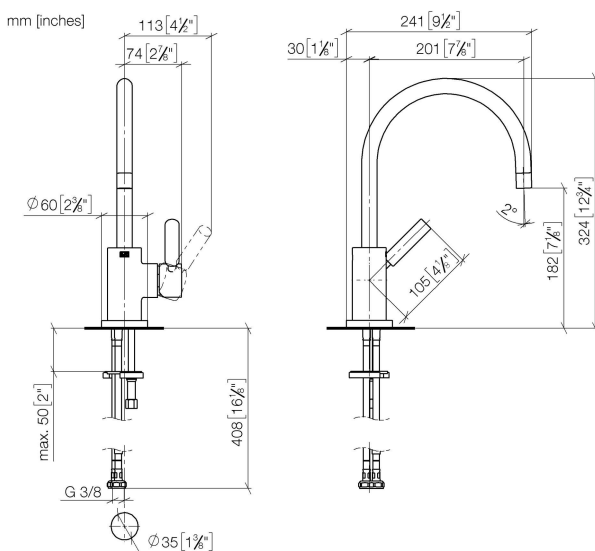

Keuken - Tara Classic
 Eengreepsmengkraan - platina mat
 Artikelnummer: 33 800 888-06
 Date of manufacture from 1-9-2021

- Sprong 201 mm
- Draaibare uitloop 360°
- Met lucht verrijkte straal
- Mengkraanhoogte 325 mm
- Hoogte tot straalregelaar 180 mm
- Boorgatdiameter 35 mm
- Doorstroomhoeveelheid max. 7 l/min bij 3 bar dynamische druk
- Loodvrij
- WRAS: 1705020
- Kranengroep volgens DIN 4109: 1

platina mat

Maattekening

Keuken - Tara Classic
 Eengreepsmengkraan - platina mat
 Artikelnummer: 33 800 888-06
 Date of manufacture from 1-9-2021

Alle gegevens in mm / inch = mm x 0,0394

Doorstroomdiagram

Andere oppervlaktevarianten

chrom
33 800 888-00

platina
33 800 888-08

Messing (23kt)
33 800 888-09

Messing geborsteld (23kt)
33 800 888-28

mat zwart
33 800 888-33

Chroom mat (Rvs-Look)
33 800 888-93

Dark Platinum matt
33 800 888-99

Andere oppervlakken op aanvraag (xtra Service)

Keuken - Tara Classic
Eengreepsmengkraan - platina mat
Artikelnummer: 33 800 888-06
Date of manufacture from 1-9-2021

Lijst met reserveonderdelen

Nr.	Artikelnummer	Omschrijving	Ingebouwde hoeveelheid
1	90 28 22 048 02-06		1
2	09 30 30 054 90		1
3	90 15 05 063 00 90		1
4	04 28 10 148 00 90		1
5	09 24 04 107-06		1
6	90 20 88 040 00-06		1
7	09 31 11 010 90		1
8	09 24 04 048-06		1
9	11 170 880-06		1
10	04 30 04 104 00 90		2
11	09 28 10 055-06		1
12	09 14 10 034 90		1
13	09 31 11 011 90		1
14	04 30 11 038 00 90		1
15	12 803 970 90		1