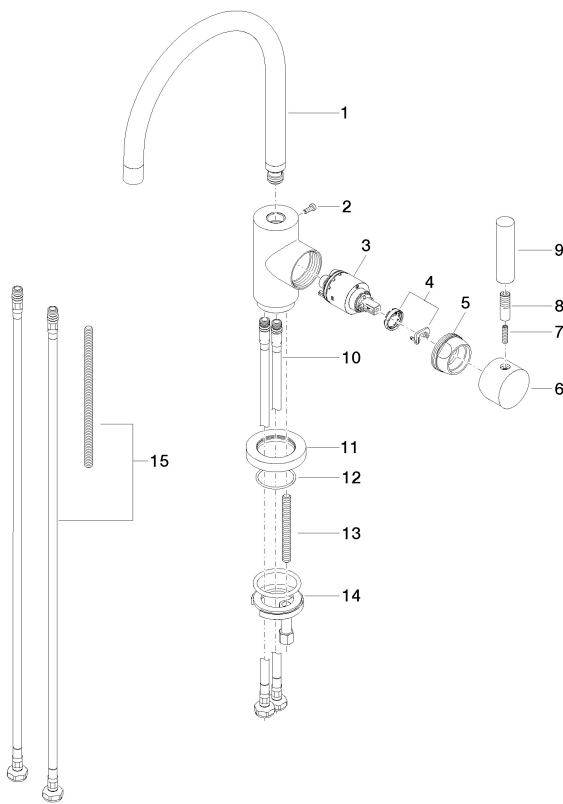

Keuken - Tara Classic
 Eengreepsmengkraan - platina mat
 Artikelnummer: 33 800 888-06
 Date of manufacture from 1-9-2021

- Sprong 201 mm
- Draaibare uitloop 360°
- Met lucht verrijkte straal
- Mengkraanhoogte 325 mm
- Hoogte tot straalregelaar 180 mm
- Boorgatdiameter 35 mm
- Doorstroomhoeveelheid max. 7 l/min bij 3 bar dynamische druk
- Loodvrij
- WRAS: 1705020
- Kranengroep volgens DIN 4109: 1

platina mat

Maattekening

Keuken - Tara Classic
 Eengreepsmengkraan - platina mat
 Artikelnummer: 33 800 888-06
 Date of manufacture from 1-9-2021

Alle gegevens in mm / inch = mm x 0,0394

Doorstroomdiagram

Andere oppervlaktevarianten

chrom
33 800 888-00

platina
33 800 888-08

Messing (23kt)
33 800 888-09

Messing geborsteld (23kt)
33 800 888-28

mat zwart
33 800 888-33

Chroom mat (Rvs-Look)
33 800 888-93

Dark Platinum matt
33 800 888-99

Andere oppervlakken op aanvraag (xtra Service)

Keuken - Tara Classic
Eengreepsmengkraan - platina mat
Artikelnummer: 33 800 888-06
Date of manufacture from 1-9-2021

Lijst met reserveonderdelen

Nr.	Artikelnummer	Omschrijving	Ingebouwde hoeveelheid
1	90 28 22 048 02-06		1
2	09 30 30 054 90		1
3	90 15 05 063 00 90		1
4	04 28 10 148 00 90		1
5	09 24 04 107-06		1
6	90 20 88 040 00-06		1
7	09 31 11 010 90		1
8	09 24 04 048-06		1
9	11 170 880-06		1
10	04 30 04 104 00 90		2
11	09 28 10 055-06		1
12	09 14 10 034 90		1
13	09 31 11 011 90		1
14	04 30 11 038 00 90		1
15	12 803 970 90		1