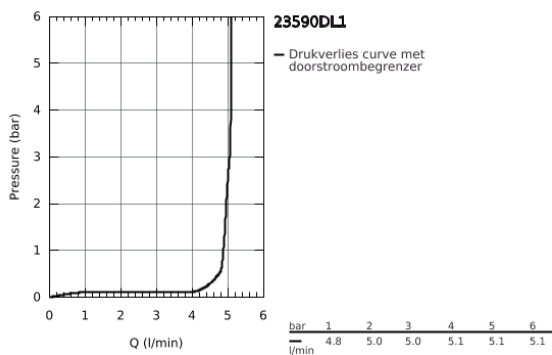

## 23 590 DL1 ESSENCE WASTAFELMENGKRAAN S-SIZE

### PRODUCTOMSCHRIJVING

- ééngatsmontage
- metalen hendel
- GROHE SilkMove 28 mm cartouche met keramische schijven
- met temperatuurbegrenzer
  
- GROHE StarLight schitterende chroomafwerking
  
- GROHE EcoJoy: waterbesparende mousseur, 5,7 l/min
- GROHE Aquaguide instelbare mousseur
  
- GROHE FastFixation Plus
  
- glad lichaam
- flexibele aansluitlangen