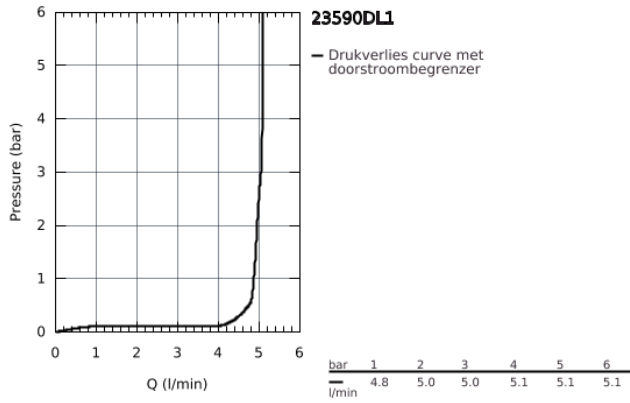

23 590 DL1 ESSENCE WASTAFELMENGKRAAN S-SIZE