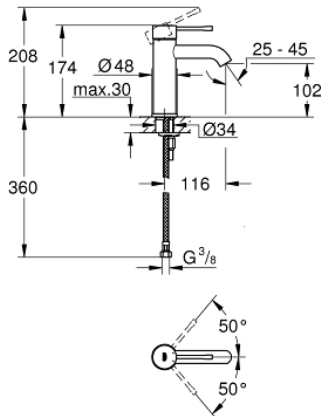

## 23 590 DL1 ESSENCE WASTAFELMENGKRAAN S-SIZE

### PRODUCTOMSCHRIJVING

- ééngatsmontage
- metalen hendel
- GROHE SilkMove 28 mm cartouche met keramische schijven
- met temperatuurbegrenzer
  
- GROHE StarLight schitterende chroomafwerking
  
- GROHE EcoJoy: waterbesparende mousseur, 5,7 l/min
- GROHE Aquaguide instelbare mousseur
  
- GROHE FastFixation Plus
  
- glad lichaam
- flexibele aansluitlangen