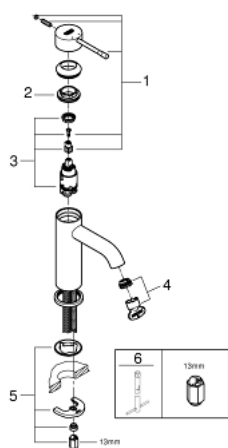

### PRODUCTOMSCHRIJVING

- ééngatsmontage
- metalen hendel
- GROHE SilkMove 28 mm cartouche met keramische schijven
- met temperatuurbegrenzer
  
- GROHE StarLight schitterende chroomafwerking
  
- GROHE EcoJoy: waterbesparende mousseur, 5,7 l/min
- GROHE Aquaguide instelbare mousseur
  
- GROHE FastFixation Plus
  
- glad lichaam
- flexibele aansluitlangen

## 23 590 DL1 ESSENCE WASTAFELMENGKRAAN S-SIZE

### RESERVEONDERDELEN

- 1: greep (Bestelnummer 46917DL0)
- 2: Bevestigingsring (Bestelnummer 46715000)
- 3: Cartouche (Bestelnummer 46580000)
- 4: Mousseur (Bestelnummer 48270000)
- 5: Universele kraanmontageset (Bestelnummer 46645000)
- 6: Pijpsleutel (Bestelnummer 19017000)\*