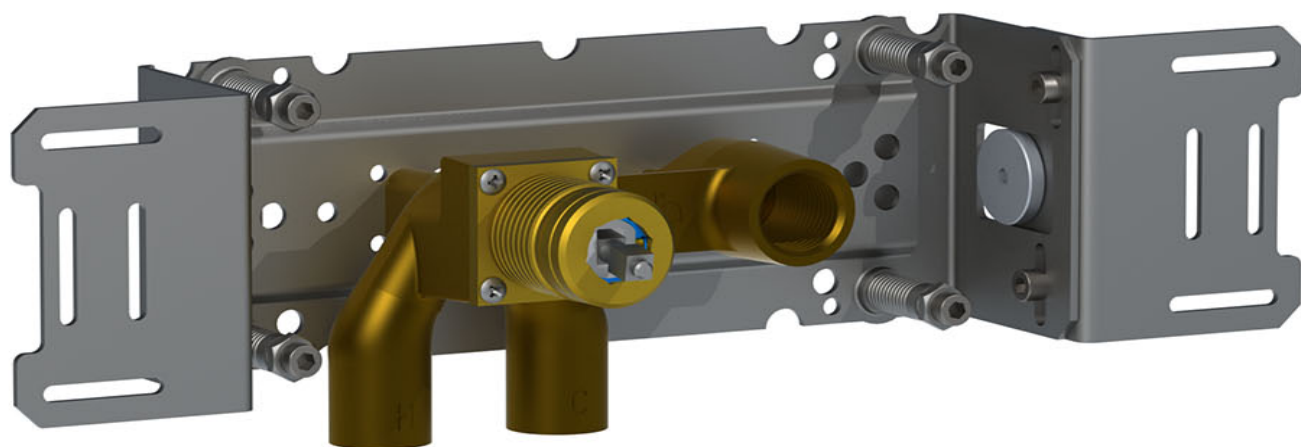

Datum:

Klant:

Project:

100

Monoknop inbouwmengkraan met 1 vast aansluithuis, bedieningsknop links, uitloop rechts. 1/2" aansluiting.

Doorstroom

	Bar:	1,0	2,0	3,0	4,0	5,0
100	(l/min)	10,4	14,7	18,0	20,8	23,2

Beschikbaar in de kleuren