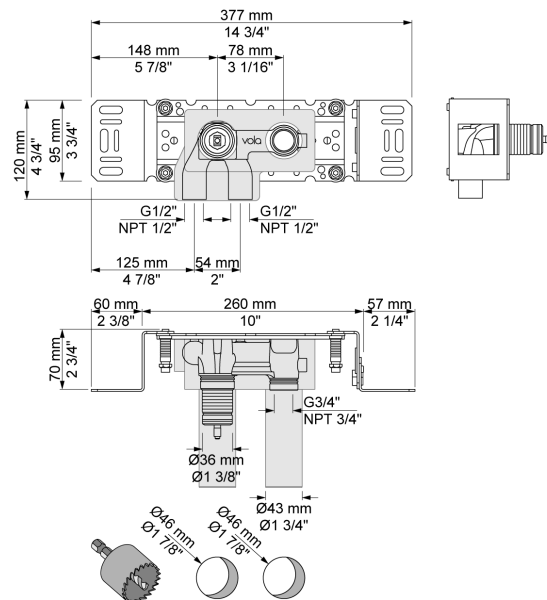

Datum:

Klant:

Project:

100

Monoknop inbouwmengkraan met 1 vast aansluithuis, bedieningsknop links, uitloop rechts. 1/2" aansluiting.

Doorstroom

	Bar:	1,0	2,0	3,0	4,0	5,0
100	(l/min)	10,4	14,7	18,0	20,8	23,2