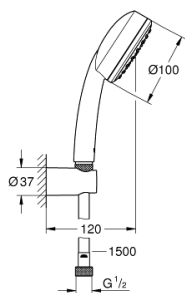

26 084 002 TEMPESTA COSMOPOLITAN 100 BADSET 1 STRAAL

PRODUCTOMSCHRIJVING

- bestaande uit:
- handdouche (26 082)
- wanddouchehouder, niet verstelbaar (27 594)
- doucheslang 1500 mm (28 151)
- GROHE StarLight schitterende chroomafwerking
- GROHE DreamSpray: optimaal straalpatroon
- SpeedClean antikalksysteem
- Inner WaterGuide: geïsoleerd waterkanaal voor een langere levensduur
- geschikt voor doorstroomgeiser