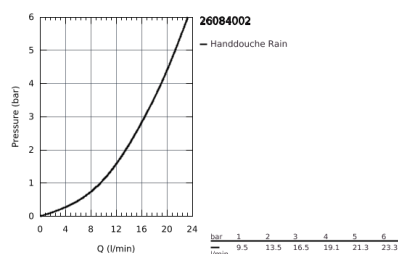

26 084 002 TEMPESTA COSMOPOLITAN 100 BADSET 1 STRAAL

PRODUCTOMSCHRIJVING

- bestaande uit:
- handdouche (26 082)
- wanddouchehouder, niet verstelbaar (27 594)
- doucheslang 1500 mm (28 151)
- GROHE StarLight schitterende chroomafwerking
- GROHE DreamSpray: optimaal straalpatroon
- SpeedClean antikalksysteem
- Inner WaterGuide: geïsoleerd waterkanaal voor een langere levensduur
- geschikt voor doorstroomgeiser