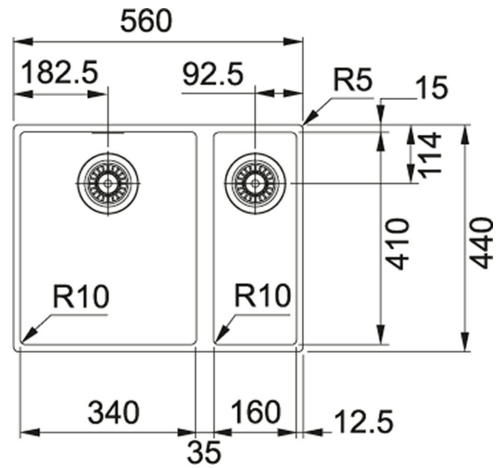

SID 160 D Tectonite Zwart | SID160DZW1

FAMILIE : Spoelafels | SERIE : Sirius | MODEL : SID 160 D | UITVOERING : Tectonite Zwart | INSTALLATIETIPE :
Onderbouw

TECHNISCHE GEGEVENS

Breedte	440,00 mm
Lengte	560,00 mm
Breedte van grote bak	410,00 mm
Lengte van grote bak	340,00 mm
Diepte van grote bak	201,00 mm
Breedte van kleine bak	410,00 mm
Lengte van kleine bak	160,00 mm
Diepte van kleine bak	143,00 mm
Kast	800,00 mm
Positie druiplad	Geen
Aantal bakken	2
Ventiel	3 1/2"
Openingen ø 35 mm	Geen
Uitsparing lengte	535,00 mm
Uitsparing breedte	410,00 mm
Prijs	319,64 €
Artikelnummer	SID160DZW1

SPECIFICATIES

☞ Onderbouw:
montage
langs de
onderzijde
van een
in het
werkblad
gemaakte
uitsparing