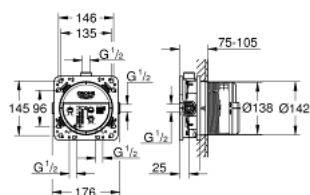

35 604 000 GROHE RAPIDO SMARTBOX UNIVERSELE INBOUWBOX, 1/2"

PRODUCTOMSCHRIJVING

- 3 uitgangen 1/2"
 - 2 inlaten aan onderkant, 1/2"
 - installatiediepte 75-105 mm
 - kraanhuis uit hoogwaardig messing
 - voormonteerde spoelstop
 - stevige inbouwbox met deksel
 - voorbereide bevestigingspunten voor natte en droge afwerking
 - pakking
 - zonder afwerkset voor de definitieve installatie
-
- professionele versie

35 604 000 **GROHE RAPIDO SMARTBOX UNIVERSELE INBOUWBOX, 1/2"**

RESERVEONDERDELEN

1: Dichtingsset (Bestelnummer 48263000)*

* Optionele accessoires