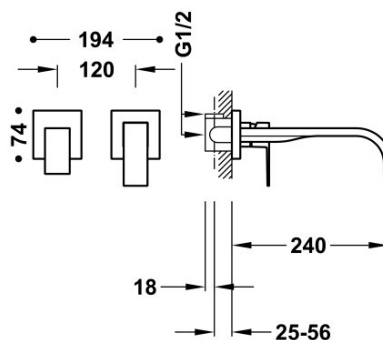

TRES

00630002

Inbouw mengkraan

Inbouwgedeelte uit één stuk met schokdempers. Waterdichte pakking. Uitloop 240 mm.

Afwerking Chrom.

Tres Comercial, S.A. | C/Penedès, 16-26 | Zona Industrial, Sector A | 08759 Vallirana (Barcelona)