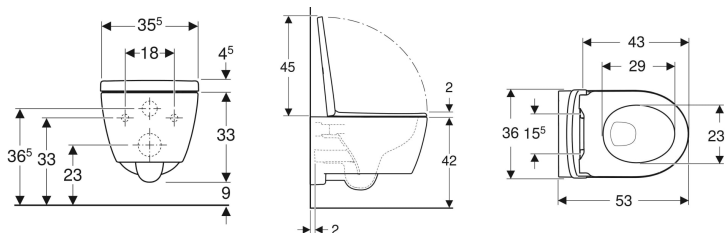

Geberit iCon set hang-wc diepspoeler, gesloten vorm, Rimfree, met wc-zitting

Voorbeeldafbeelding

Gebruiksdoelen

- Voor inbouwspoelreservoirs
- Voor drukspoeler

Eigenschappen

- Hangmodel
- Diepspoel-wc
- Rimfree
- Eenvoudige bevestiging door Geberit wandbevestiging type EFF3 voor wc

- Type 1, volledig volume 6 / 5 / 4 l, volgens EN 997
- Type 2 volgens EN 997
- Spoelt met 4,5 l
- Gesloten vorm
- Verborgene bevestiging
- Wc-zitting van Duroplast
- Wc-deksel overlappend
- Wc-zitting met EasyMount-scharnier

Technische gegevens

Materiaal | Sanitair keramiek

Leveringsomvang

- Keramische wc-pot
- Wc-zitting
- Bevestigingsmateriaal

Art. nr.	Kleur / oppervlak	B	H	T	Quick Release scharnieren	Soft-closing	Bevestiging	
501.664.00.1	Wit	35.5 cm	37.5 cm	53 cm	Afsluitbaar	Ja	Van boven	Nieuw
501.664.00.8	Wit / KeraTect	35.5 cm	37.5 cm	53 cm	Afsluitbaar	Ja	Van boven	Nieuw