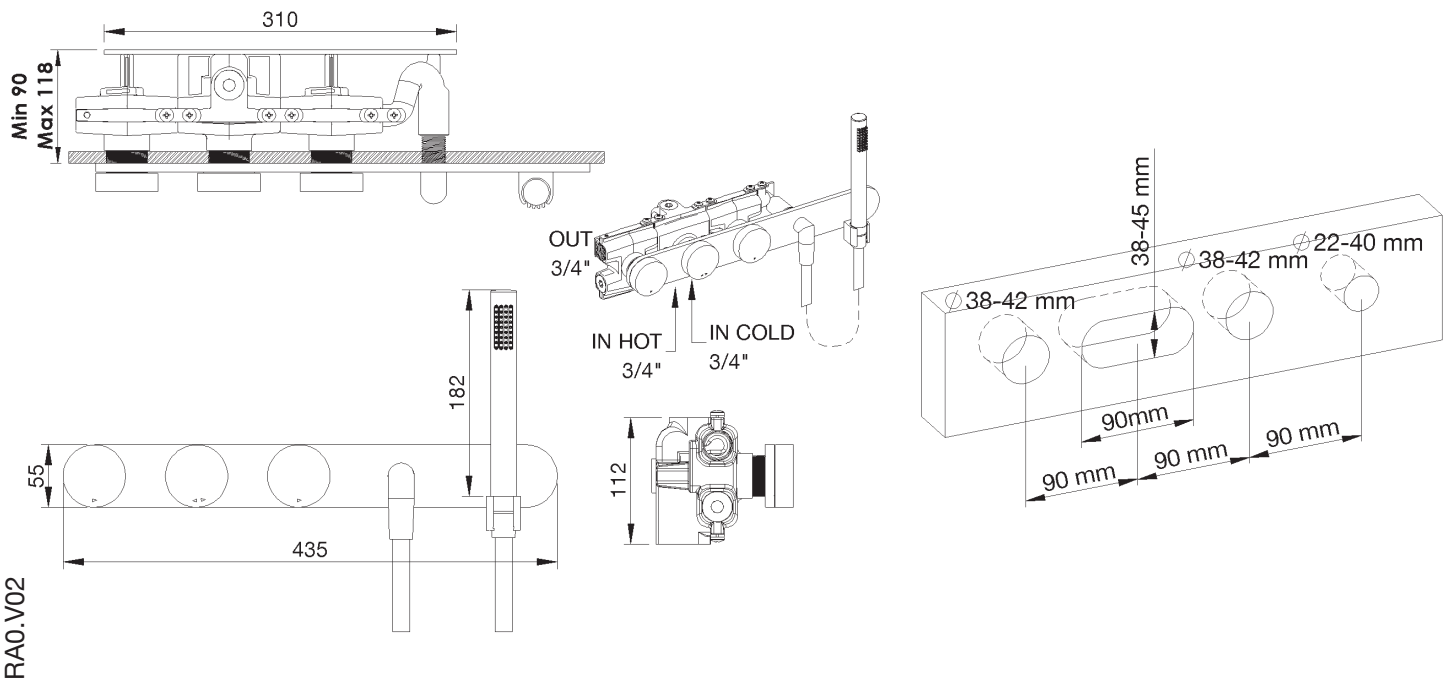

PRODUCT TECHNICAL SHEET

Collection : **TUNE**

Ref. : **4595.--.74**

Batterie bain-douche thermostatique à encastrer avec 2 robinets d'arrêt et douchette

Inbouw bad-douche thermostaat met 2 afsluitkranen en handdouchette

Concealed bath and shower thermostatic with two valves and handshower

Picture

Product details

Weight : 10,6 kg

Internal mechanism : Ceramic valve 1/4 turn

T° mechanism : Thermostatic wax cartridge

Technical drawing