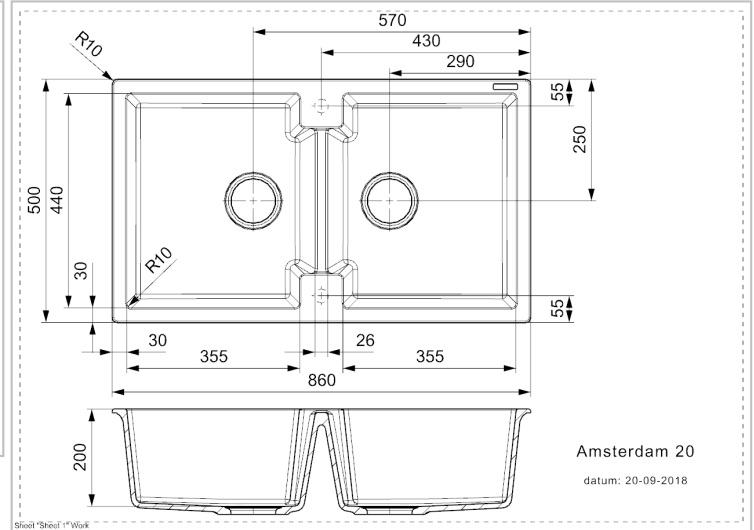

### Aanvullende Informatie

<b>Diepte</b>	200 mm / 200 mm
<b>SKU</b>	R31001
<b>Afvoergat</b>	3.5" afvoergat
<b>Kastmaat</b>	900 mm
<b>Vorm spoelbak</b>	Dubbele spoelbakken
<b>Afmeting spoelbak</b>	355 x 440 / 355 x 440 mm
<b>Totale afmeting</b>	860 x 500 mm
<b>Inbouwmethode</b>	Onderbouw, Opbouw
<b>Verpakking</b>	Doos