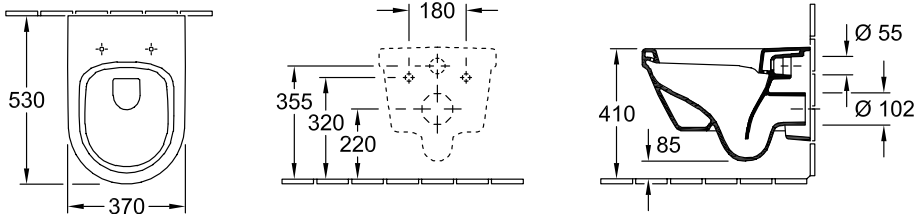

TECHNISCHE TEKENINGEN

568410