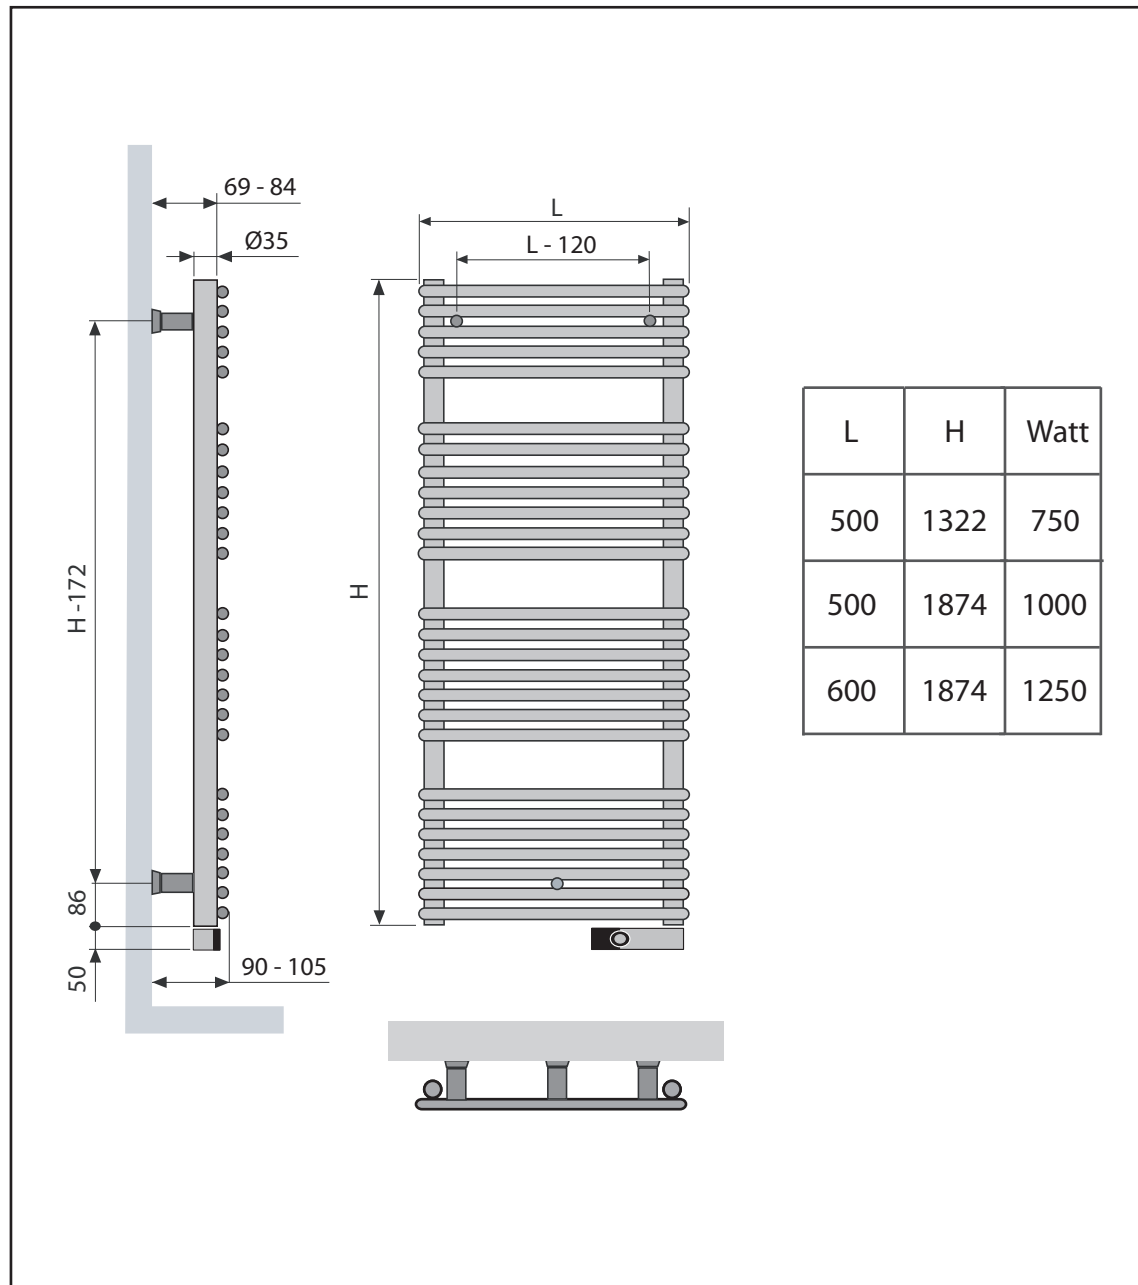

NL MONTAGEVOORSCHRIFT

D MONTAGE-ANLEITUNG

F MOUNTING INSTRUCTIONS

E INSTRUCTIONS DE MONTAGE

# AGAVE HR-EL

L	H	Watt
500	1322	750
500	1874	1000
600	1874	1250