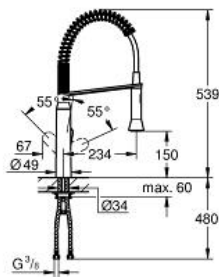

K7
Keukenmengkraan
MODEL # 31379000

GROHE nv – sa | Diependaalweg 4a | 3020 Winksele
Tel: +32 (0) 16 23 06 60 | Fax: +32 (0) 16 23 90 70
Mail: info.be@grohe.com

Pure Freude
an Wasser

GROHE