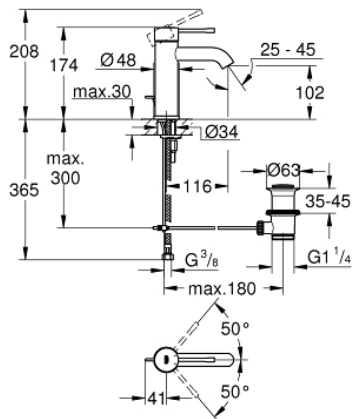

## 24 171 DC1 ESSENCE WASTAFELMENGKRAAN S-SIZE

### PRODUCTOMSCHRIJVING

- ééngatsmontage
- metalen hendel
- GROHE SilkMove 28 mm cartouche met keramische schijven
- met temperatuurbegrenzer
- GROHE StarLight schitterende chroomafwerking
- GROHE EcoJoy: waterbesparende mousseur, 5,7 l/min
- GROHE Aquaguide instelbare mousseur
- GROHE FastFixation Plus

- automatische lediging 1 1/4"
- flexibele aansluitlangen