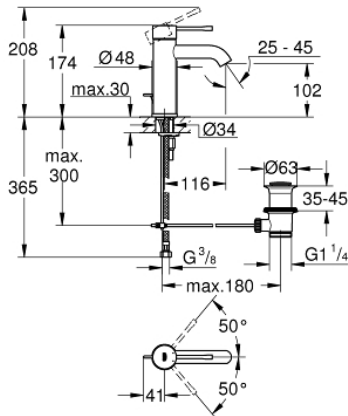

24 171 DL1 ESSENCE WASTAFELMENGKRAAN S-SIZE

PRODUCTOMSCHRIJVING

- ééngatsmontage
- metalen hendel
- GROHE SilkMove 28 mm cartouche met keramische schijven
- met temperatuurbegrenzer
- GROHE StarLight schitterende chroomafwerking
- GROHE EcoJoy: waterbesparende mousseur, 5,7 l/min
- GROHE Aquaguide instelbare mousseur
- GROHE FastFixation Plus

- automatische lediging 1 1/4"
- flexibele aansluitlangen