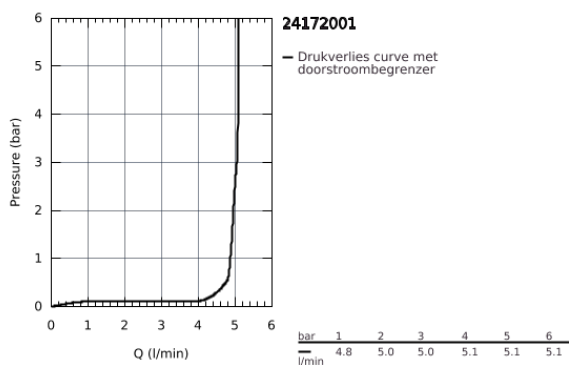

## 24 172 001 ESSENCE WASTAFELMENGKRAAN S-SIZE

### PRODUCTOMSCHRIJVING

- ééngatsmontage
- metalen hendel
- GROHE SilkMove 28 mm cartouche met keramische schijven
- met temperatuurbegrenzer
- GROHE StarLight schitterende chroomafwerking
- GROHE EcoJoy: waterbesparende mousseur, 5,7 l/min
- GROHE Aquaguide instelbare mousseur
- GROHE FastFixation Plus
- glad lichaam
- flexibele aansluitslangen
- professionele versie