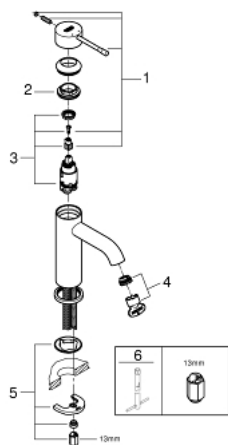

## 24 172 001 ESSENCE WASTAFELMENGKRAAN S-SIZE

### PRODUCTOMSCHRIJVING

- ééngatsmontage
- metalen hendel
- GROHE SilkMove 28 mm cartouche met keramische schijven
- met temperatuurbegrenzer
- GROHE StarLight schitterende chroomafwerking
- GROHE EcoJoy: waterbesparende mousseur, 5,7 l/min
- GROHE Aquaguide instelbare mousseur
- GROHE FastFixation Plus
- glad lichaam
- flexibele aansluitslangen
- professionele versie

### RESERVEONDERDELEN

- 1: Greep (Bestelnummer 46917000)
- 2: Bevestigingsring (Bestelnummer 46715000)
- 3: Cartouche (Bestelnummer 46580000)
- 4: Mousseur (Bestelnummer 48270000)
- 5: Universele kraanmontageset (Bestelnummer 46645000)
- 6: Pijpsleutel (Bestelnummer 19017000)\*