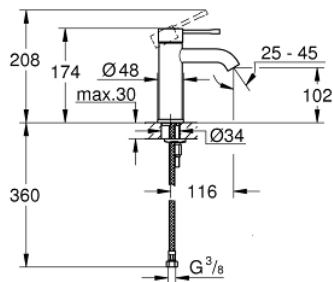

## 24 172 001 ESSENCE WASTAFELMENGKRAAN S-SIZE

### PRODUCTOMSCHRIJVING

- ééngatsmontage
- metalen hendel
- GROHE SilkMove 28 mm cartouche met keramische schijven
- met temperatuurbegrenzer
- GROHE StarLight schitterende chroomafwerking
- GROHE EcoJoy: waterbesparende mousseur, 5,7 l/min
- GROHE Aquaguide instelbare mousseur
- GROHE FastFixation Plus
- glad lichaam
- flexibele aansluitslangen
- professionele versie