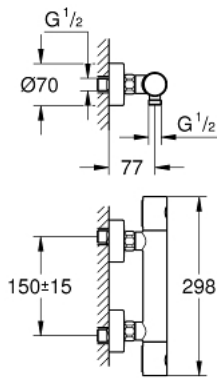

34 065 A02 GROHTHERM 1000 COSMOPOLITAN M THERMOSTATISCHE DOUCHEKRAAN 1/2"

PRODUCTOMSCHRIJVING

- wandmontage
- GROHE StarLight schitterende chroomafwerking
- GROHE MetalGrip: ergonomische metalen greep
- GROHE SafeStop: instelknop met veiligheidsblokkering bij 38°C
- GROHE SafeStop Plus optionele temperatuurbegrenzer op 43°C
- GROHE TurboStat: 2x sneller en 2x nauwkeuriger de gewenste temperatuur
- geïntegreerde afsluitkraan
- verstelbare spaarknop GROHE EcoButton
- keramisch-bovendeeel 1/2", 180°
- douche-aansluiting onderaan, 1/2"
- geïntegreerde terugslagklep(pen) Belgaqua aanvaard
- vuilfilters
- terugstroombeveiliging
- S-koppelingen
- metalen rozet
- GROHE EcoJoy waterbesparende technologie

34 065 A02 **GROHTHERM 1000 COSMOPOLITAN M THERMOSTATISCHE DOUCHEKRAAN**
1/2"