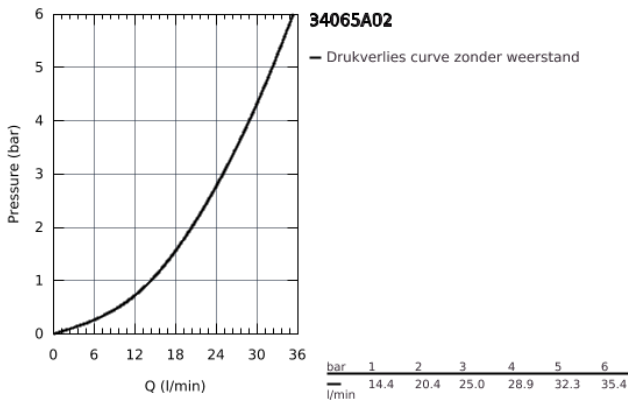

34 065 A02 GROHTHERM 1000 COSMOPOLITAN M THERMOSTATISCHE DOUCHEKRAAN 1/2"

PRODUCTOMSCHRIJVING

- wandmontage
- GROHE StarLight schitterende chroomafwerking
- GROHE MetalGrip: ergonomische metalen greep
- GROHE SafeStop: instelknop met veiligheidsblokkering bij 38°C
- GROHE SafeStop Plus optionele temperatuurbegrenzer op 43°C
- GROHE TurboStat: 2x sneller en 2x nauwkeuriger de gewenste temperatuur
- geïntegreerde afsluitkraan
- verstelbare spaarknop GROHE EcoButton
- keramisch-bovendeeel 1/2", 180°
- douche-aansluiting onderaan, 1/2"
- geïntegreerde terugslagklep(pen) Belgaqua aanvaard
- vuilfilters
- terugstroombeveiliging
- S-koppelingen
- metalen rozet
- GROHE EcoJoy waterbesparende technologie

34 065 A02 **GROHTHERM 1000 COSMOPOLITAN M THERMOSTATISCHE DOUCHEKRAAN**
1/2"