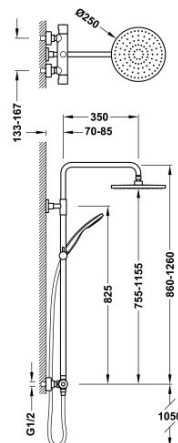

TRES

21639502NM

Set van wandthermostaatkraan met 2 uitgangen voor douche

- Met geïntegreerde omstelknop in de debietregelaar.
- Telescopische douchestang.
- Verstelbare douchekop: Ø 250 mm.
- Verschuifbare en verstelbare handdouchehouder.
- Antikalkhanddouche: Ø 100 mm.
- Satijnen slang.