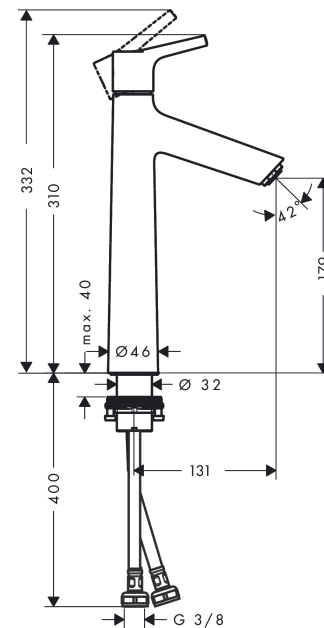

Talis S

Eéngreepswastafelmengkraan 190 zonder lediging

Oppervlakken: **Chroom** Art.-nr.: **72032000**

Beschrijving

Funcities

- ComfortZone 190
- uitsprong: 131 mm
- straalsoort: normale straal
- maximaal debiet bij 3 bar: 5 l/min.
- keramische cartouche
- Safety Function: voorinstelbare heetwaterbegrenzing
- aansluittype: G 3/8-aansluitslangen

Details over het artikel

Prijs excl. BTW

279,60 €

Prijs incl. BTW*

338,32 €

Technologie

Productafbeelding

Maattekening