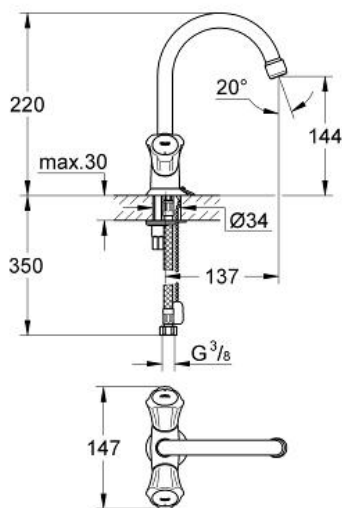

COSTA L Eéngatsmengkraan 1/2" voor wastafel

MODEL # 21337

GROHE nv - sa | Diependaalweg 4a | 3020 Winksele
Tel: +32 (0) 16 23 06 60 | Fax: +32 (0) 16 23 90 70
Mail: info.be@grohe.com

Pure Freude
an Wasser

GROHE

Product Description:

Eéngatsmengkraan 1/2" voor wastafel

Standard Specification:

metalen grepen
warmte geïsoleerd
schroefrozet
Longlife binnenwerk
draaibare buisuitloop met mousseur
verzonken ketting
flexibele aansluitslangen
GROHE StarLight® schitterende chroomafwerking