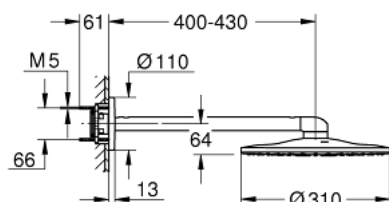

26 475 AL0 RAINSHOWER SMARTACTIVE 310 HOOFDDOUCHESET 430 MM, 2 STRAALSOORTEN

PRODUCTOMSCHRIJVING

- bestaande uit:
- hoofddouche Rainshower SmartActive 310
- 2 stralen:
- GROHE PureRain, ActiveRain
- Horizontale douchearm 430 mm
- GROHE DreamSpray: optimaal straalpatroon
- GROHE StarLight schitterende chroomafwerking
- SpeedClean antikalksysteem
- Inner WaterGuide: geïsoleerd waterkanaal voor een langere levensduur
- Vereist inbouwdeel 26 483 000 of 26 484 000 -niet inbegrepen

26 475 AL0 RAINSHOWER SMARTACTIVE 310 HOOFFDOUCHESET 430 MM, 2 STRAALSOORTEN