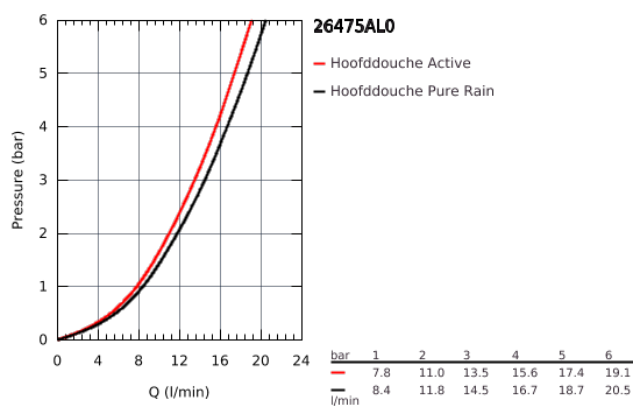

26 475 AL0 RAINSHOWER SMARTACTIVE 310 HOOFDDOUCHESET 430 MM, 2 STRAALSOORTEN

PRODUCTOMSCHRIJVING

- bestaande uit:
- hoofddouche Rainshower SmartActive 310
- 2 stralen:
- GROHE PureRain, ActiveRain
- Horizontale douchearm 430 mm
- GROHE DreamSpray: optimaal straalpatroon
- GROHE StarLight schitterende chroomafwerking
- SpeedClean antikalksysteem
- Inner WaterGuide: geïsoleerd waterkanaal voor een langere levensduur
- Vereist inbouwdeel 26 483 000 of 26 484 000 -niet inbegrepen

26 475 AL0 RAINSHOWER SMARTACTIVE 310 HOOFFDOUCHESET 430 MM, 2 STRAALSOORTEN