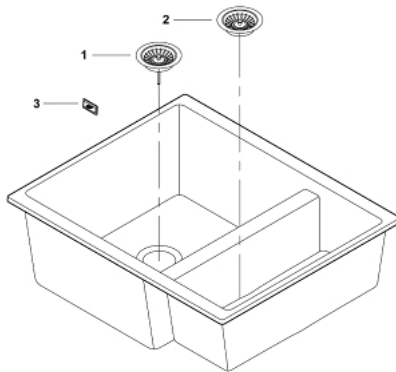

31 648 AP0 K500 COMPOSITET SPOELBAK

PRODUCTOMSCHRIJVING

- model: K500 60-C 55,5/46 1.5 rev
- montagetype: standaard inbouw en onderbouw
- materiaal: quartz composiet
- GROHE Whisper
- min. afmeting keukenkast: 600 mm
- afmetingen: 555 x 460 mm
- 1 spoelbak: 335 x 400 x 200 mm
- 0.5 spoelbak: 155 x 400 x 140 mm
- buitenste straal : R6, straal binnenbak : grote bak R12, kleine bak R10
- GROHE FastFixation snelle en eenvoudige montage
- Spoelbak omkeerbaar
- uitsparing: 525 x 400 mm
- ventiel: Ø 3.5"/90 mm ventiel met zeef
- optioneel: automatische push-open lediging (40 986 SD0)
- inbegrepen accessoires: afvoerset, ventiel met zeef, bevestigingsset
- montage met silicone (standaard inbouw)
- optioneel: automatische push-open lediging (40 986 SD0)
- aantal bevestigingen inbegrepen (onderbouw): 8
- hittebestendig tot 180° C

31 648 AP0 K500 COMPOSITET SPOELBAK

RESERVEONDERDELEN

- 1: Stop voor afvoergarnituur (Bestelnummer 42588SD0)
- 2: Stop voor afvoergarnituur (Bestelnummer 42589SD0)
- 3: Cover element (Bestelnummer 42590SD0)