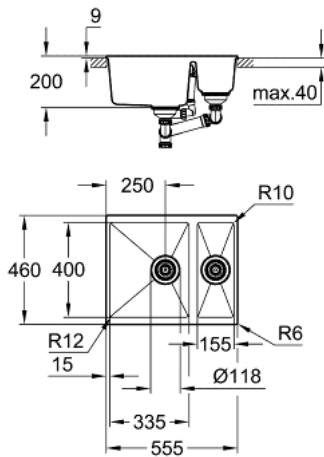

31 648 AP0 K500 COMPOSITET SPOELBAK

PRODUCTOMSCHRIJVING

- model: K500 60-C 55,5/46 1.5 rev
- montagetype: standaard inbouw en onderbouw
- materiaal: quartz composiet
- GROHE Whisper
- min. afmeting keukenkast: 600 mm
- afmetingen: 555 x 460 mm
- 1 spoelbak: 335 x 400 x 200 mm
- 0.5 spoelbak: 155 x 400 x 140 mm
- buitenste straal : R6, straal binnenbak : grote bak R12, kleine bak R10
- GROHE FastFixation snelle en eenvoudige montage
- Spoelbak omkeerbaar
- uitsparing: 525 x 400 mm
- ventiel: Ø 3.5"/90 mm ventiel met zeef
- optioneel: automatische push-open lediging (40 986 SD0)
- inbegrepen accessoires: afvoerset, ventiel met zeef, bevestigingsset
- montage met silicone (standaard inbouw)
- optioneel: automatische push-open lediging (40 986 SD0)
- aantal bevestigingen inbegrepen (onderbouw): 8
- hittebestendig tot 180° C

31 648 AP0 K500 COMPOSITET SPOELBAK

RESERVEONDERDELEN

- 1: Stop voor afvoergarnituur (Bestelnummer 42588SD0)
- 2: Stop voor afvoergarnituur (Bestelnummer 42589SD0)
- 3: Cover element (Bestelnummer 42590SD0)